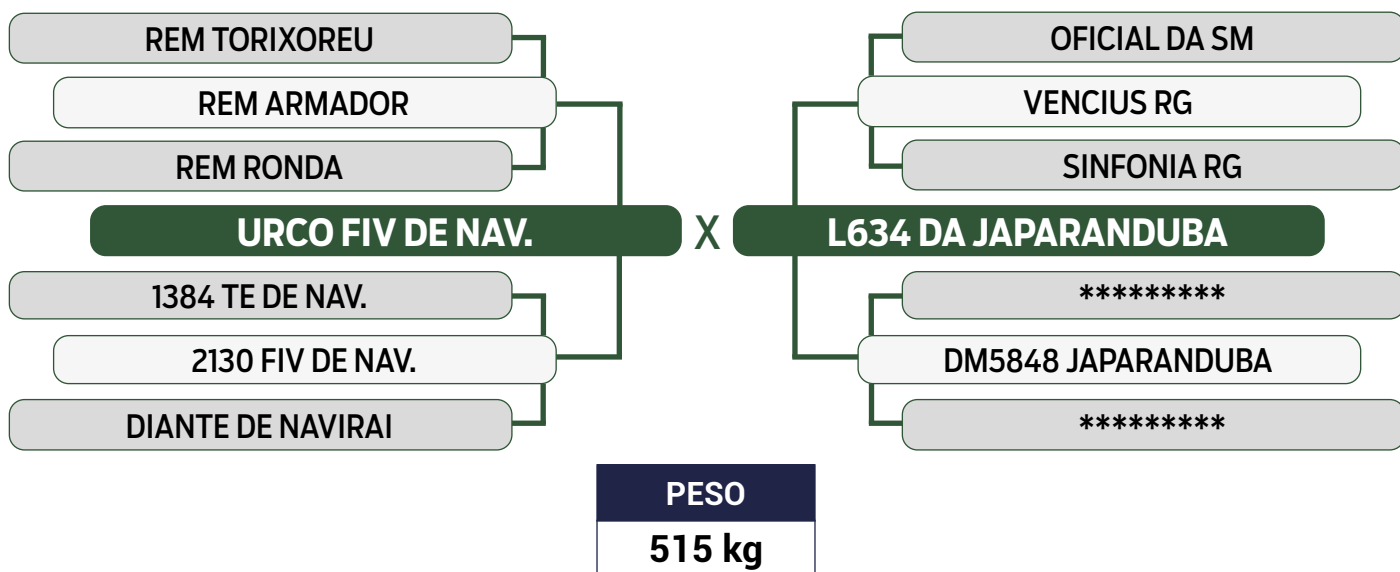

# 11239 JAPARANDUBA GANAR

SEXO: FÊMEA • REG: JAPA 11239 • RAÇA: NELORE MOCHO PO • NASC.: 06/04/2022

	iABCZ	PD-ED	PA-ED	PS-ED	PM-EM	TMD	STAY	PE-365	PE-450	AOL	ACAB	MARM
<b>INDICE</b>	<b>10.03</b>	6.35	10.00	13.03	2.62	6.44	28.89	0.70	0.80	0.40	-0.58	1.09
<b>DECA</b>	2	2	1	1	1	1	7	1	2	5	8	1