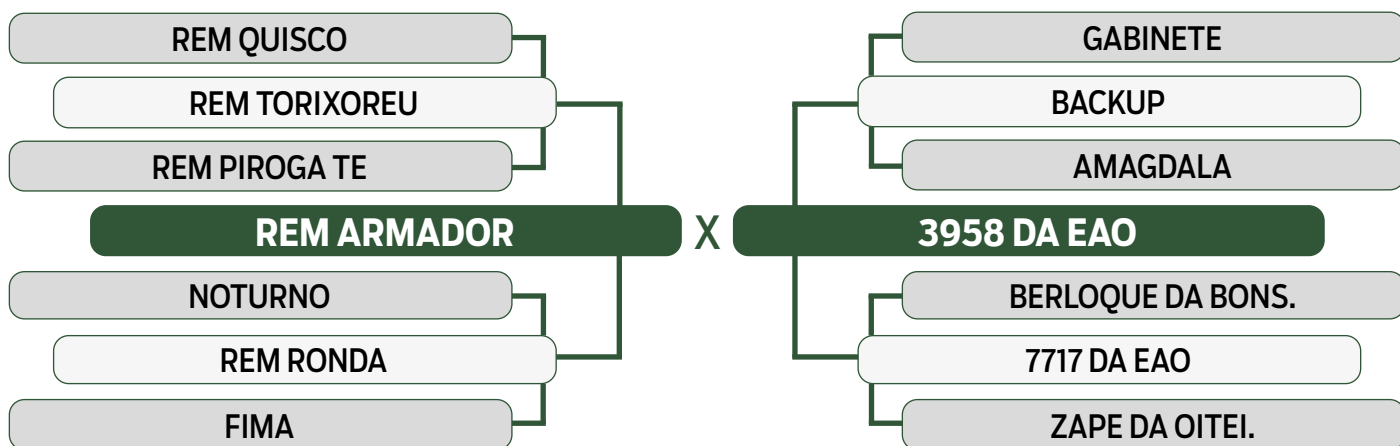

**PACOTE COM GARANTIA DE 10 PRENHEZES (TE À FRESCO)**

**CLIQUE AQUI**

**PARA VER O VÍDEO DO LOTE**

JAPARANDUBA GANAR

ASPIRAÇÃO

**2000** ASPIRAÇÃO DIAMANTE

**1029 FIV DA EAO**

SEXO: FÊMEA • REG: EAO B1029 • RAÇA: NELORE PO • NASC.: 27/05/2019