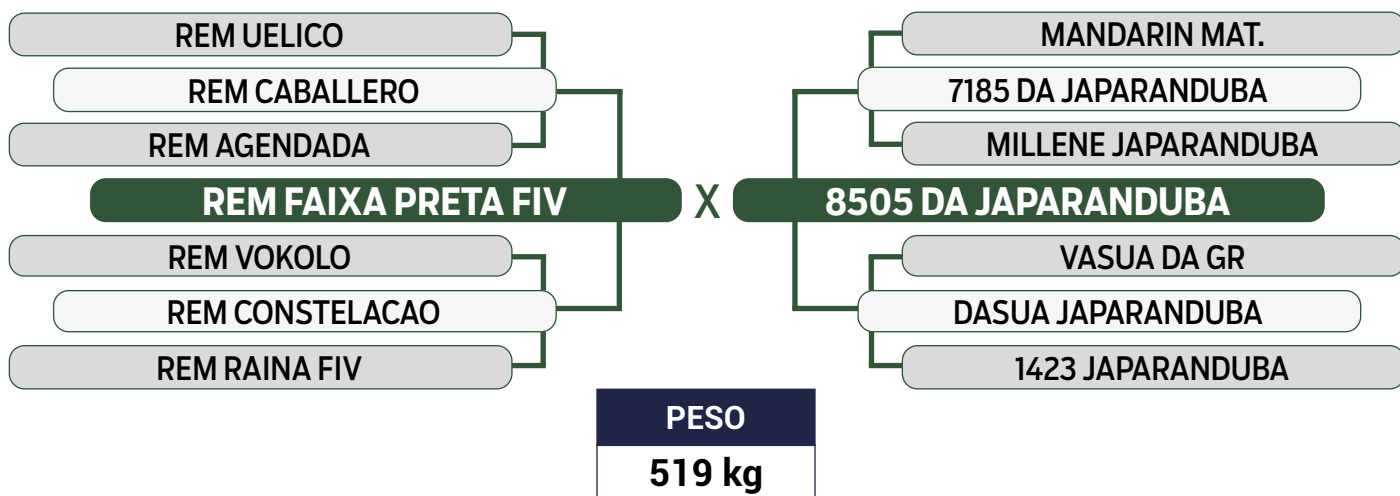

9976 DA JAPARANDUBA

SEXO: FÊMEA • REG: JAPA 9976 • RAÇA: NELORE MOCHO PO • NASC.: 12/04/2020

	iABCZ	PD-ED	PA-ED	PS-ED	PM-EM	TMD	STAY	PE-365	PE-450	AOL	ACAB	MARM
INDICE	3.33	2.05	2.76	5.43	-2.08	-2.00	30.60	0.48	0.89	1.41	1.05	-0.38
DECA	5	5	5	4	10	9	6	2	1	2	2	7

PARIDA DE MACHO (JAPA 12854) DO VOLEI FIV CATARINA EM 07/03/2024

iABCZ: 16,20 - Deca: 1

INSEMINADA DO KULAL MOCHO DA JAPARANDUBA EM 21/06/2024

Previsão de iABCZ: 14,63 - Deca: 1