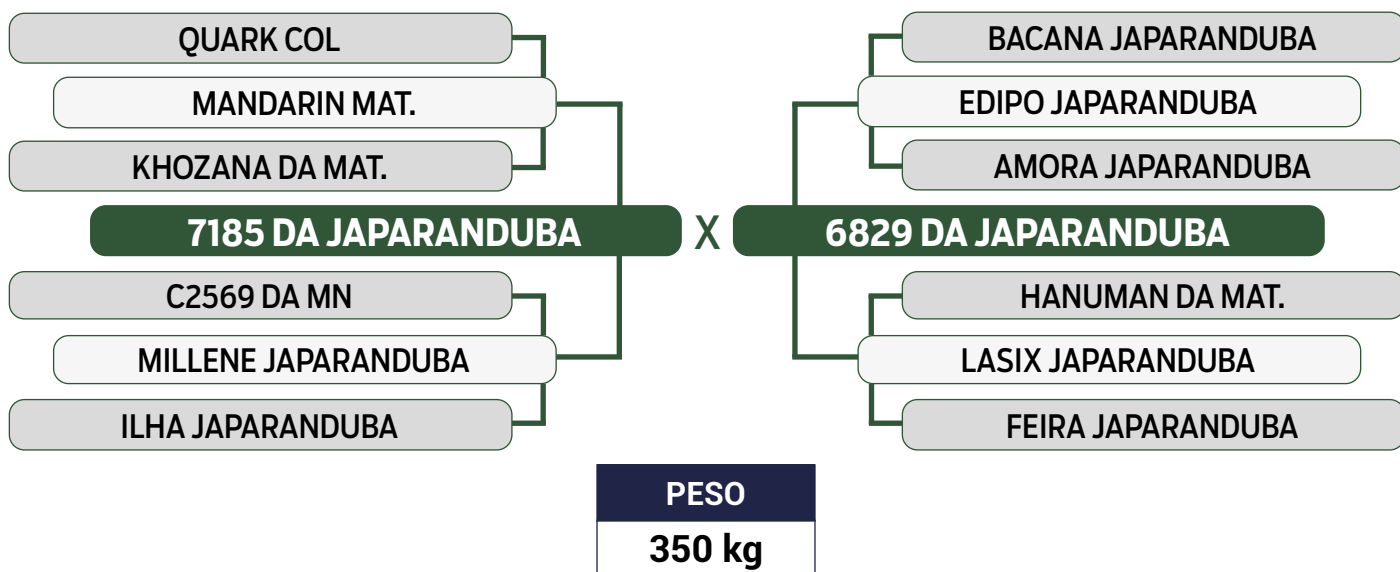

10565 JAPARANDUBA GANAR

SEXO: FÊMEA • REG: JAPA 10565 • RAÇA: NELORE MOCHO PO • NASC.: 20/08/2021

	iABCZ	PD-ED	PA-ED	PS-ED	PM-EM	TMD	STAY	PE-365	PE-450	AOL	ACAB	MARM
ÍNDICE	8.17	5.94	10.70	12.07	1.30	4.40	30.98	0.18	0.25	1.14	-1.11	-0.55
DECA	3	2	1	2	3	2	5	5	5	3	9	8

PRENHE DO 11059 FIV JAPARANDUBA GANAR - PREVISÃO DE PARTO: 21/01/2025
Previsão de iABCZ: 13,73 - Deca: 1