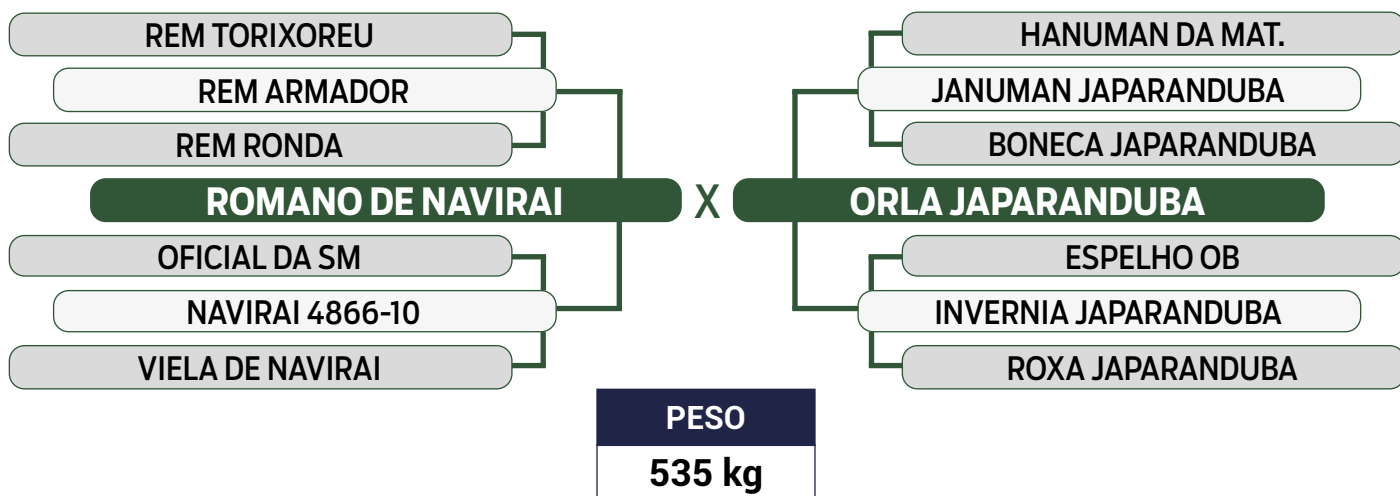

9655 DA JAPARANDUBA

SEXO: FÊMEA • REG: JAPA 9655 • RAÇA: NELORE MOCHO PO • NASC.: 23/09/2019

	iABCZ	PD-ED	PA-ED	PS-ED	PM-EM	TMD	STAY	PE-365	PE-450	AOL	ACAB	MARM
INDICE	7.87	4.81	5.71	7.69	1.05	3.04	31.93	0.34	0.98	0.79	0.83	0.75
DECA	3	2	3	3	3	3	4	3	1	4	3	2

PARIDA DE FÊMEA (JAPA 12965) DO RKC 2575 EM 10/04/2024

iABCZ: 12,71 - Deca: 1

INSEMINADA DO KULAL MOCHO DA JAPARANDUBA EM 30/05/2024

Previsão de iABCZ: 16,90 - Deca: 1