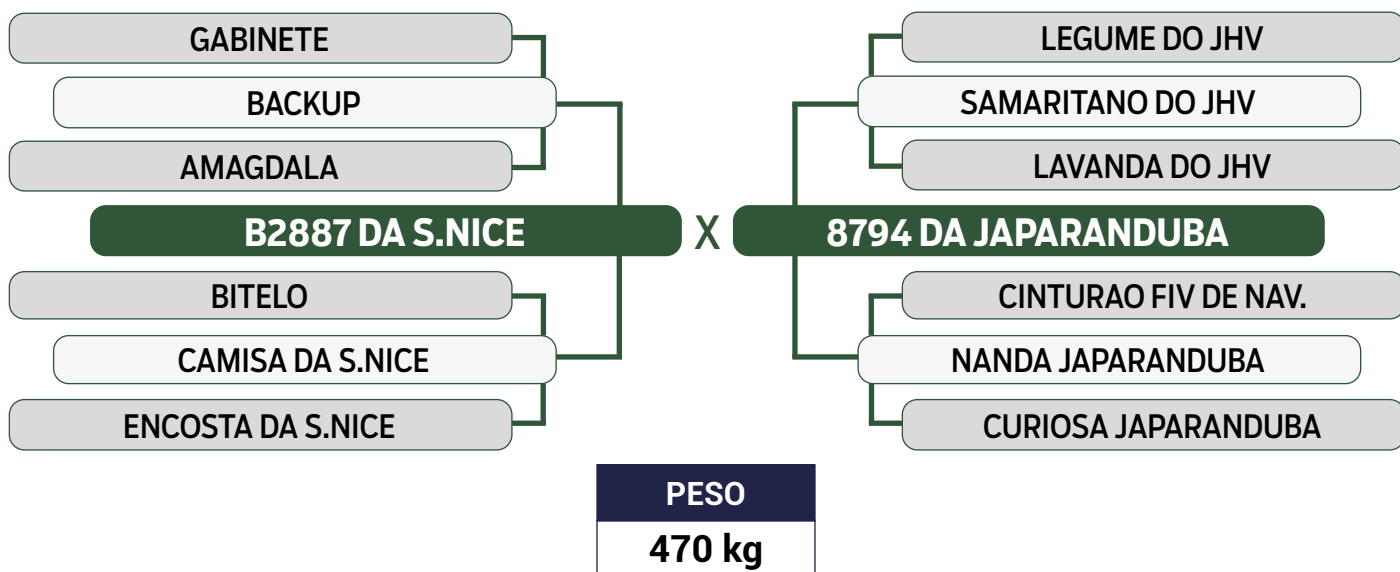

11255 JAPARANDUBA GANAR

SEXO: FÊMEA • REG: JAPA 11255 • RAÇA: NELORE MOCHO PO • NASC.: 11/04/2022

	iABCZ	PD-ED	PA-ED	PS-ED	PM-EM	TMD	STAY	PE-365	PE-450	AOL	ACAB	MARM
ÍNDICE	10.11	4.84	7.07	8.90	0.55	3.27	35.00	0.30	0.41	1.69	1.66	0.49
DECA	2	2	2	3	5	3	2	4	4	2	1	3

PRENHE DO COMBOIO FIV DA S. NICE - PREVISÃO DE PARTO: 13/09/2024
Previsão de iABCZ: 15,03 - Deca: 1