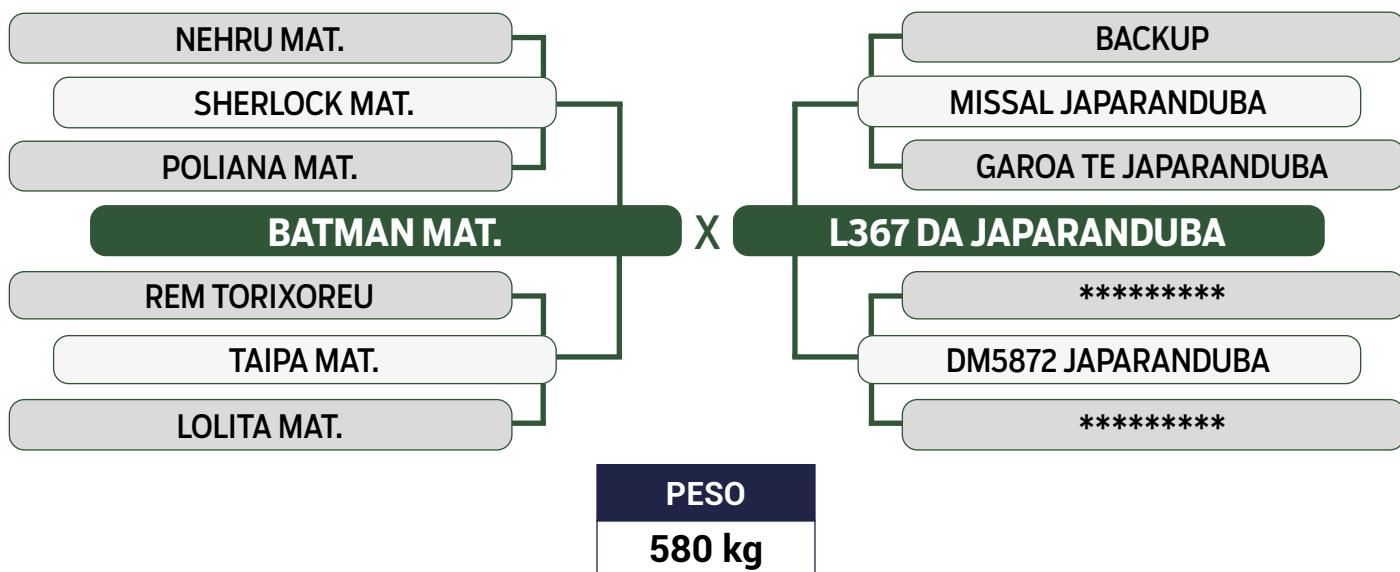

10811 JAPARANDUBA GANAR

SEXO: FÊMEA • REG: JAPA 10811 • RAÇA: NELORE MOCHO PO • NASC.: 17/10/2021

	iABCZ	PD-ED	PA-ED	PS-ED	PM-EM	TMD	STAY	PE-365	PE-450	AOL	ACAB	MARM
ÍNDICE	5.21	2.16	3.51	5.86	1.04	2.01	32.00	0.42	0.53	1.05	0.70	0.25
DECA	4	5	5	4	3	4	4	3	3	3	3	4

PRENHE DO 11090 FIV JAPARANDUBA GANAR - PREVISÃO DE PARTO: 21/01/2025
Previsão de iABCZ: 11,44 - Deca: 2