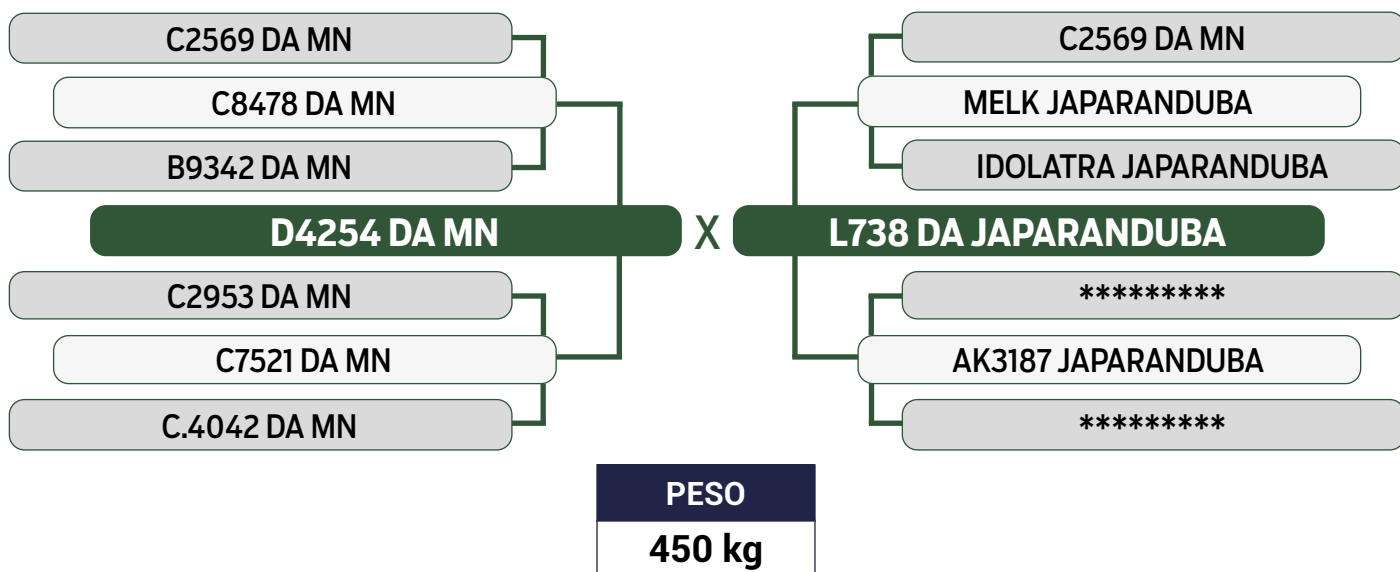

11307 JAPARANDUBA GANAR

SEXO: FÊMEA • REG: JAPA 11307 • RAÇA: NELORE MOCHO PO • NASC.: 13/05/2022

	iABCZ	PD-ED	PA-ED	PS-ED	PM-EM	TMD	STAY	PE-365	PE-450	AOL	ACAB	MARM
ÍNDICE	9.94	-0.24	3.38	6.42	2.83	3.53	37.43	0.38	0.61	1.11	0.97	-0.35
DECA	2	7	5	4	1	3	1	3	3	3	2	7

PRENHE DO KULAL MOCHO DA JAPARANDUBA - PREVISÃO DE PARTO: 19/10/2024

Previsão de iABCZ: 17,93 - Deca: 1