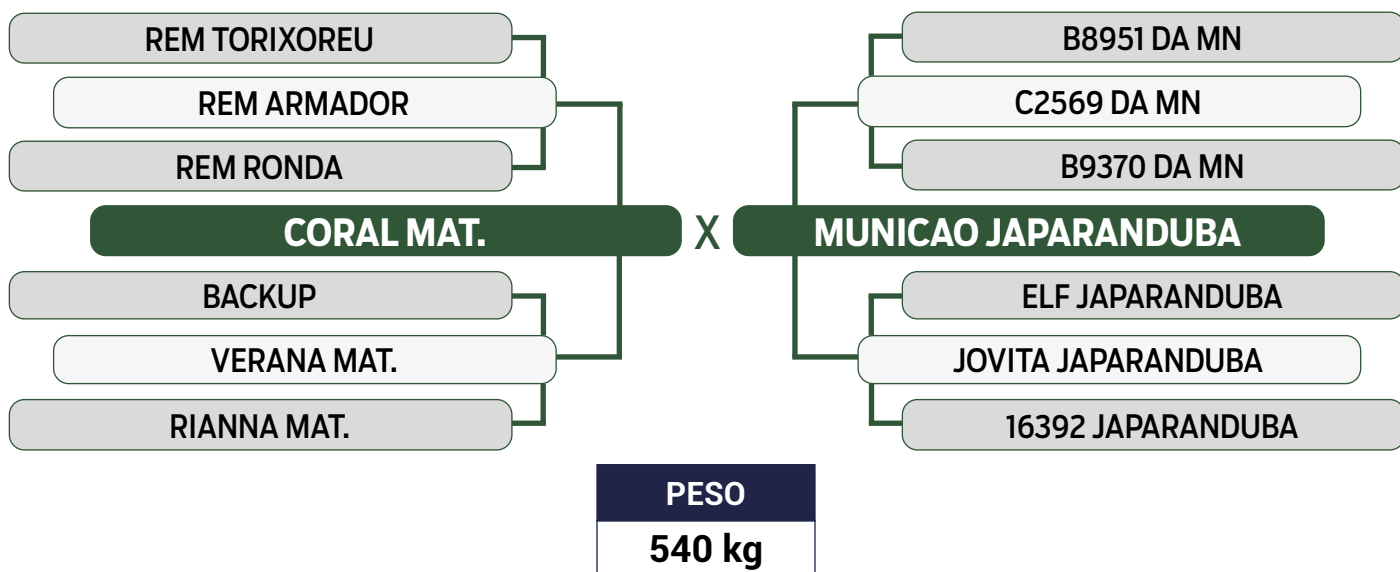

11127 JAPARANDUBA GANAR

SEXO: FÊMEA • REG: JAPA 11127 • RAÇA: NELORE PO • NASC.: 09/03/2022

	iABCZ	PD-ED	PA-ED	PS-ED	PM-EM	TMD	STAY	PE-365	PE-450	AOL	ACAB	MARM
ÍNDICE	14.00	7.82	12.52	14.32	0.68	4.56	35.12	0.56	0.43	4.12	-0.80	0.62
DECA	1	1	1	1	4	2	2	2	4	1	8	3

PRENHE DO NAVIRAI ARJUN - PREVISÃO DE PARTO: 13/09/2024

Previsão de iABCZ: 19,10 - Deca: 1