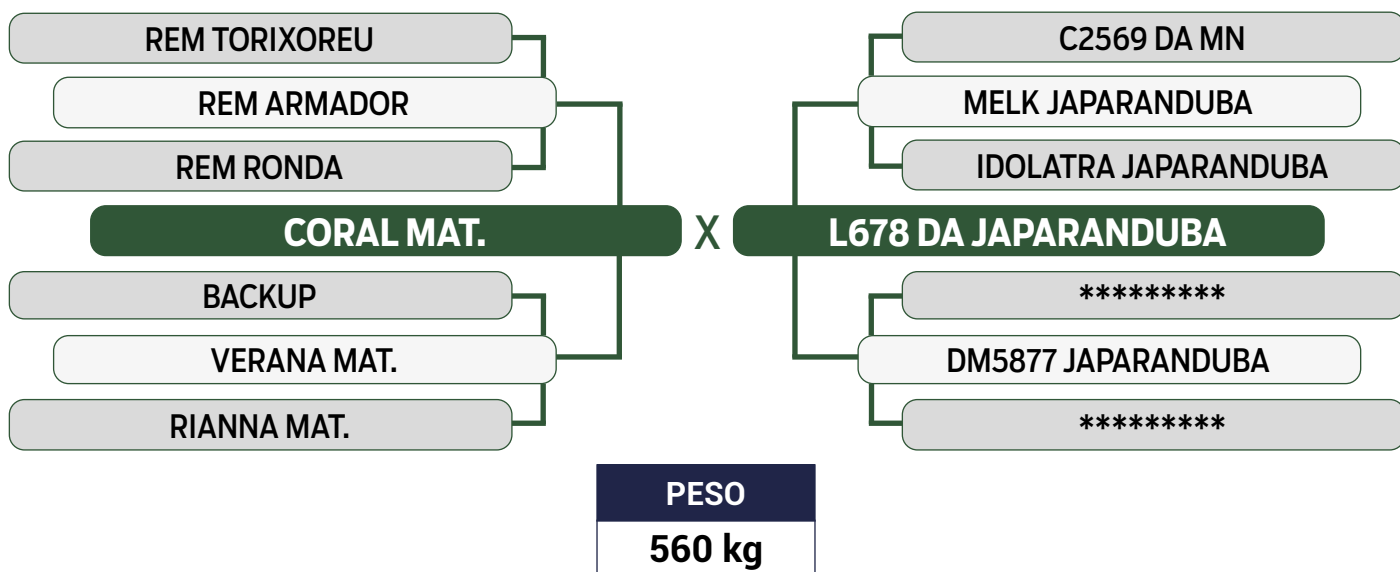

11140 JAPARANDUBA GANAR

SEXO: FÊMEA • REG: JAPA 11140 • RAÇA: NELORE PO • NASC.: 14/03/2022

	iABCZ	PD-ED	PA-ED	PS-ED	PM-EM	TMD	STAY	PE-365	PE-450	AOL	ACAB	MARM
ÍNDICE	14.82	9.05	13.94	16.14	1.58	6.53	34.21	0.48	0.53	3.67	-0.82	0.33
DECA	1	1	1	1	2	1	2	2	3	1	8	4

PRENHE DO COMBOIO FIV DA S. NICE - PREVISÃO DE PARTO: 13/09/2024
Previsão de iABCZ: 17,38 - Deca: 1