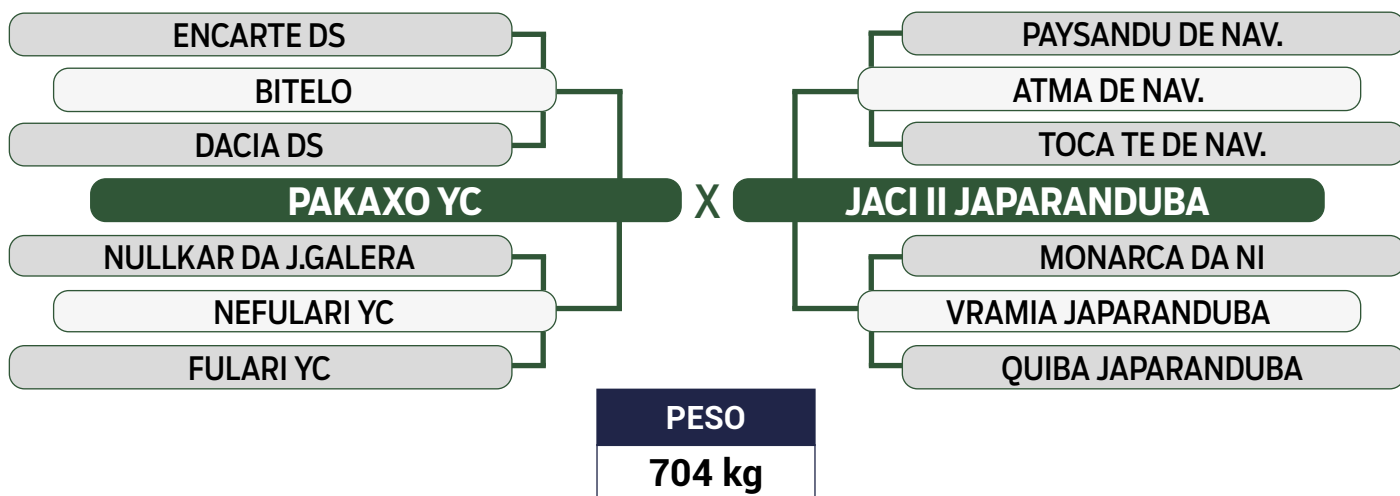

8091 DA JAPARANDUBA

SEXO: FÊMEA • REG: JAPA 8091 • RAÇA: NELORE PO • NASC.: 07/04/2016

	iABCZ	PD-ED	PA-ED	PS-ED	PM-EM	TMD	STAY	PE-365	PE-450	AOL	ACAB	MARM
INDICE	1.71	2.83	6.03	10.86	0.02	1.87	27.03	0.03	-0.45	0.51	0.63	0.65
DECA	6	4	3	2	6	4	9	6	9	5	3	3

PARIDA DE FÊMEA (JAPA 12126) DO ZAPP BEABISA EM 25/08/2023

iABCZ: 11,34 - Deca: 2

INSEMINADA DO DIESEL FIV DA MAGDA EM 20/06/2024

Previsão de iABCZ: 17,20 - Deca: 1