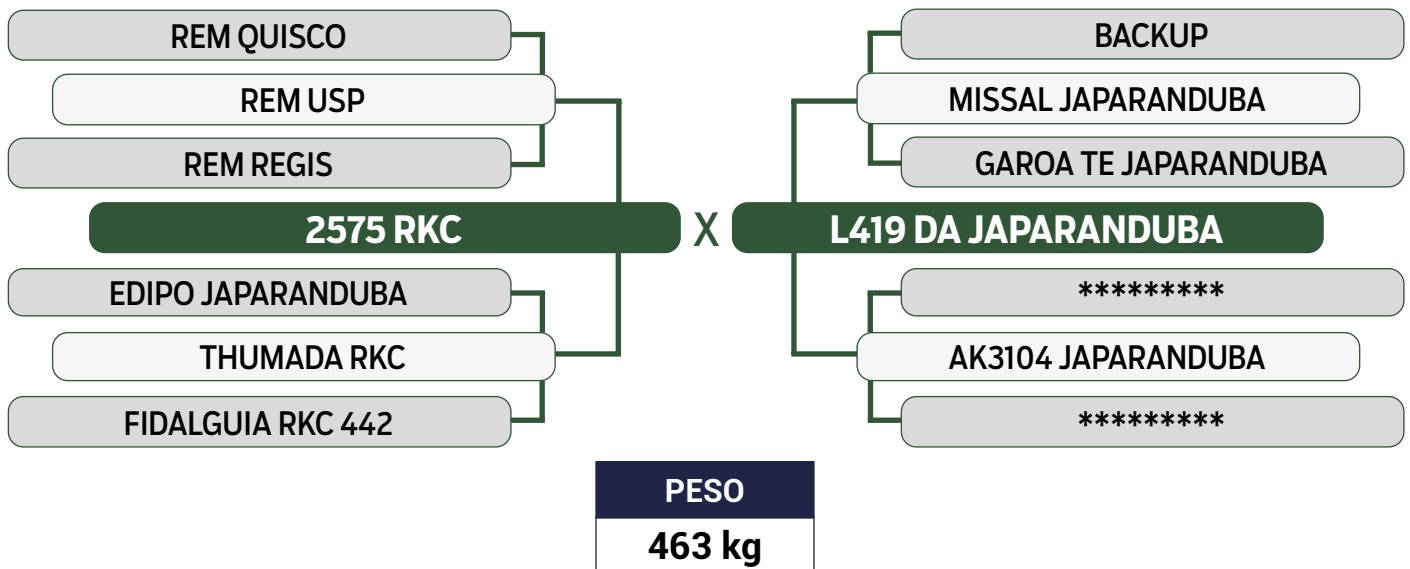

11314 JAPARANDUBA GANAR

SEXO: FÊMEA • REG: JAPA 11314 • RAÇA: NELORE MOCHO PO • NASC.: 23/05/2022

	iABCZ	PD-ED	PA-ED	PS-ED	PM-EM	TMD	STAY	PE-365	PE-450	AOL	ACAB	MARM
ÍNDICE	10.23	3.35	7.06	10.06	1.48	3.76	34.49	0.38	1.00	0.64	-0.32	0.82
DECA	2	4	2	2	3	3	2	3	1	4	7	2

PRENHE DO COMODORO DE CV - PREVISÃO DE PARTO: 19/10/2024

Previsão de iABCZ: 14,78 - Deca: 1