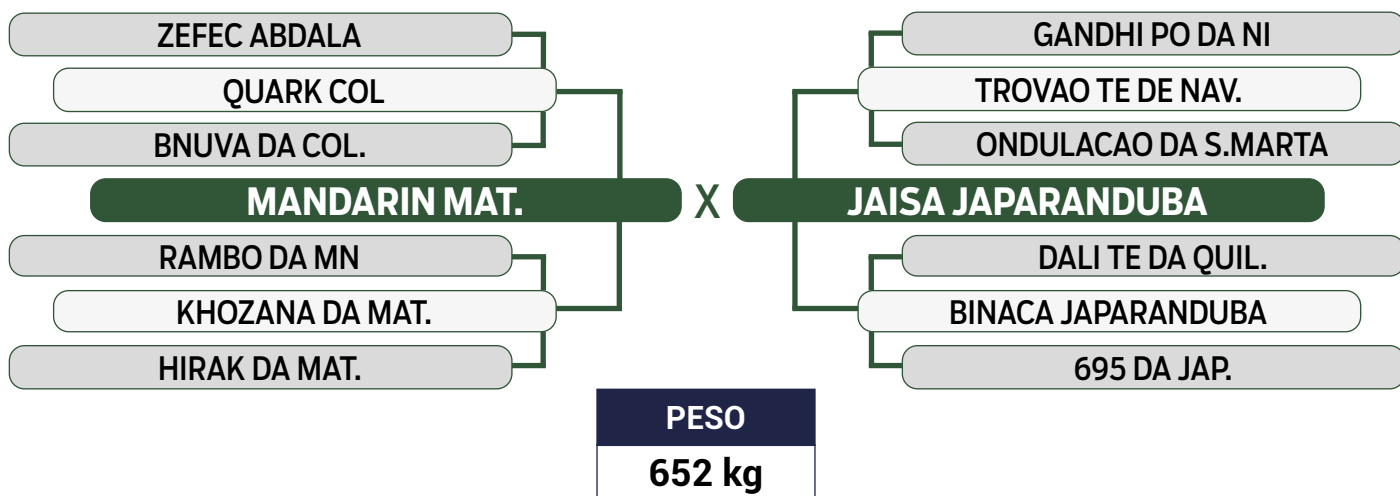

8118 DA JAPARANDUBA

SEXO: FÊMEA • REG: JAPA 8118 • RAÇA: NELORE PO • NASC.: 15/04/2016

	iABCZ	PD-ED	PA-ED	PS-ED	PM-EM	TMD	STAY	PE-365	PE-450	AOL	ACAB	MARM
INDICE	-0.72	3.15	3.53	5.30	1.08	3.39	25.04	0.33	0.44	0.42	-0.13	0.36
DECA	7	4	5	4	3	3	10	3	3	5	6	4

PARIDA DE FÊMEA (JAPA 12573) DO QUARRIE FIV COL EM 29/09/2023

iABCZ: 8,56 - Deca: 3

PRENHE DO DISCOVERY FIV DA EAO - PREVISÃO DE PARTO: 14/09/2024

Previsão de iABCZ: 11,83 - Deca: 2