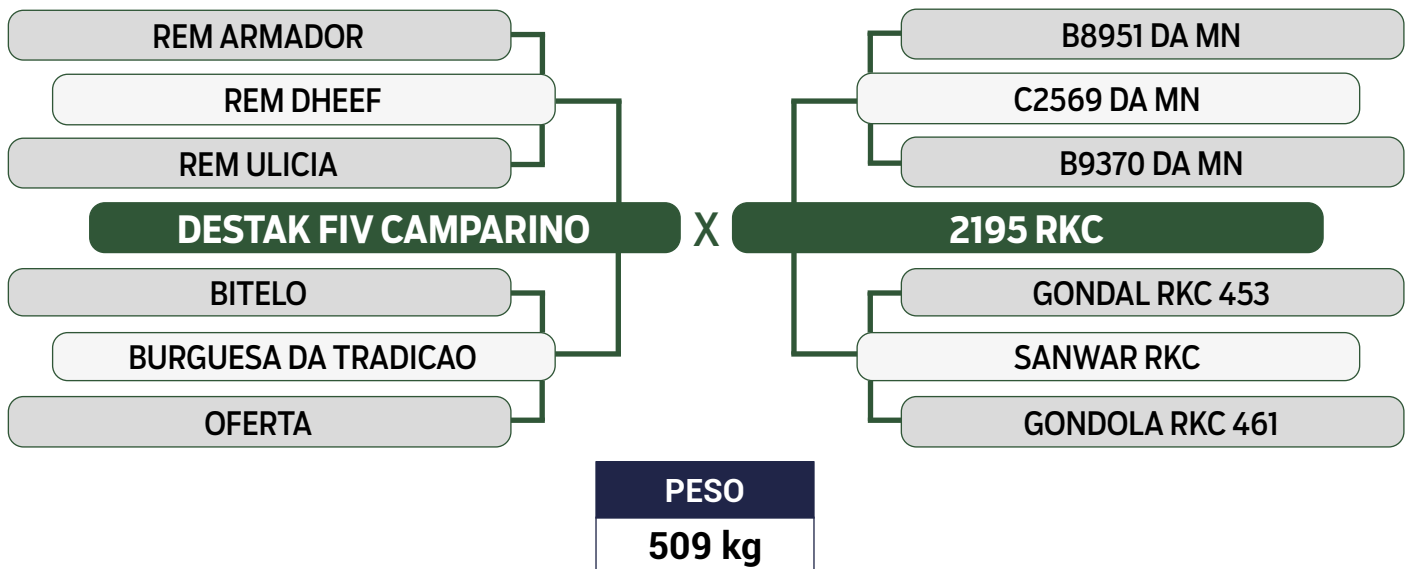

PRENHE DO JANKAR DA JAPARANDUBA EM 13/11/2023

CLIQUE AQUI

PARA VER O VÍDEO DO LOTE

AGROPECUÁRIA RKC

INDIVIDUAL

80

3010 RKC

SEXO: FÊMEA • REG: RKC 3010 • RAÇA: NELORE PO • NASC.: 22/08/2021