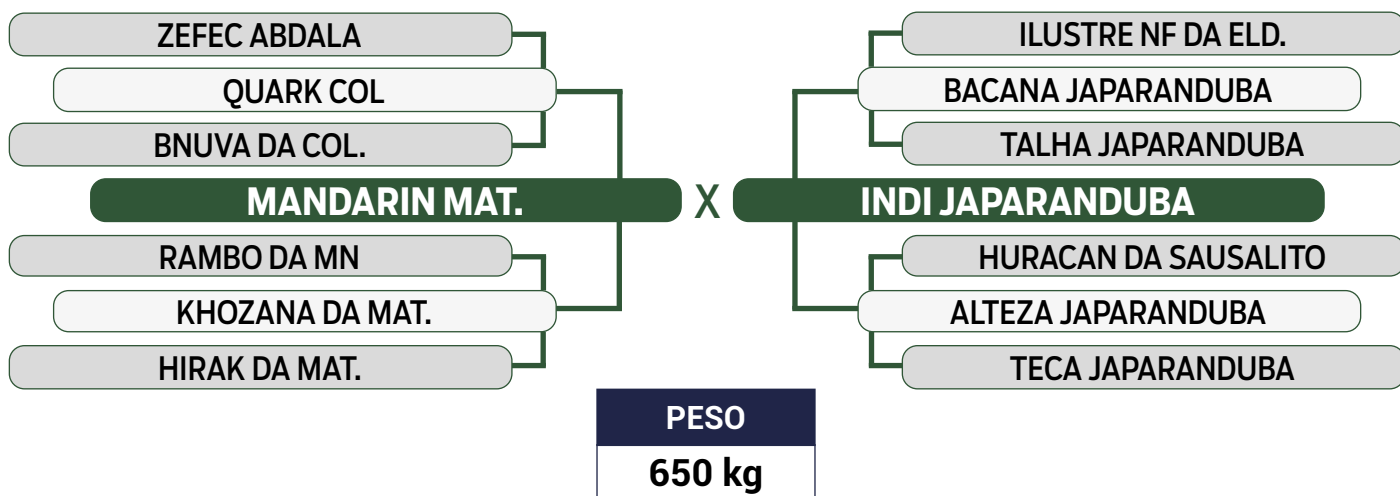

8101 DA JAPARANDUBA

SEXO: FÊMEA • REG: JAPA 8101 • RAÇA: NELORE MOCHO PO • NASC.: 11/04/2016

	iABCZ	PD-ED	PA-ED	PS-ED	PM-EM	TMD	STAY	PE-365	PE-450	AOL	ACAB	MARM
INDICE	1.73	1.27	0.80	0.04	-0.07	0.22	30.14	0.19	0.26	-0.17	-0.05	0.68
DECA	6	6	6	7	6	6	6	5	5	7	6	3

PARIDA DE MACHO (JAPA 12976) DO REM CALDONEIRO EM 11/04/2024

iABCZ: 17,53 - Deca: 1

INSEMINADA DO JANKAR DA JAPARANDUBA EM 30/05/2024

Previsão de iABCZ: 9,85 - Deca: 2