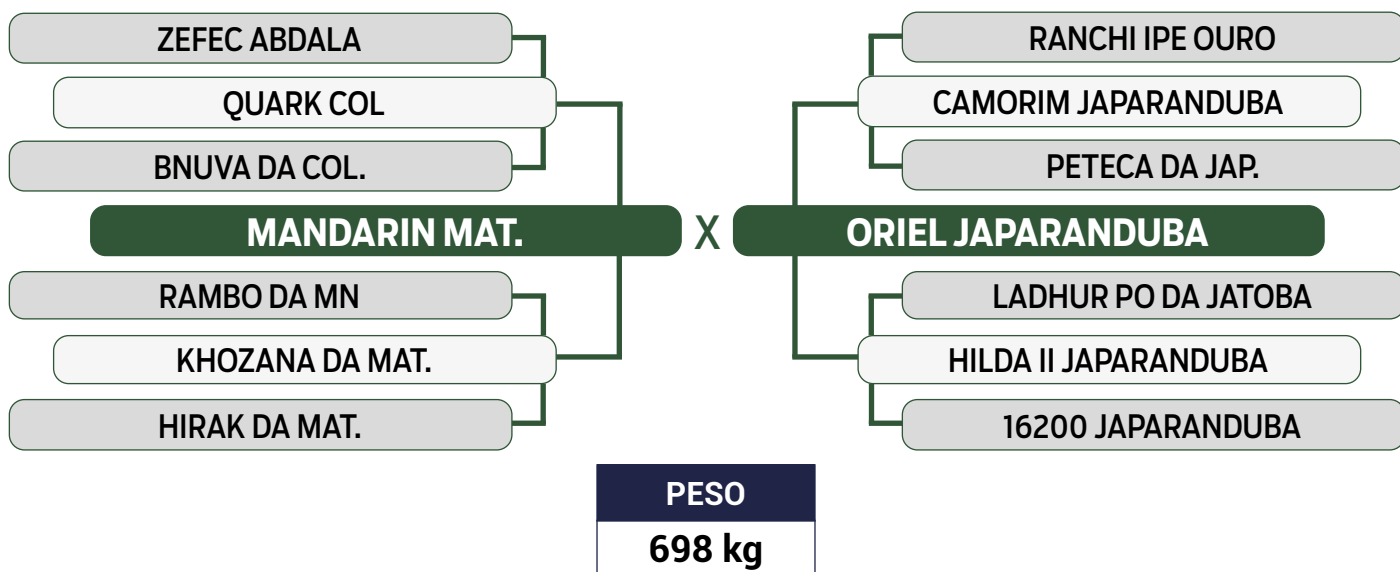

8106 DA JAPARANDUBA

SEXO: FÊMEA • REG: JAPA 8106 • RAÇA: NELORE MOCHO PO • NASC.: 12/04/2016

	iABCZ	PD-ED	PA-ED	PS-ED	PM-EM	TMD	STAY	PE-365	PE-450	AOL	ACAB	MARM
ÍNDICE	5.19	4.51	9.04	8.64	2.62	5.55	27.38	0.22	0.31	1.05	-0.01	0.14
DECA	4	3	2	3	1	1	8	4	4	3	5	5

PARIDA DE FÊMEA (JAPA 13051) DO EAO A9223 EM 13/05/2024
iABCZ: 16,03 - Deca: 1