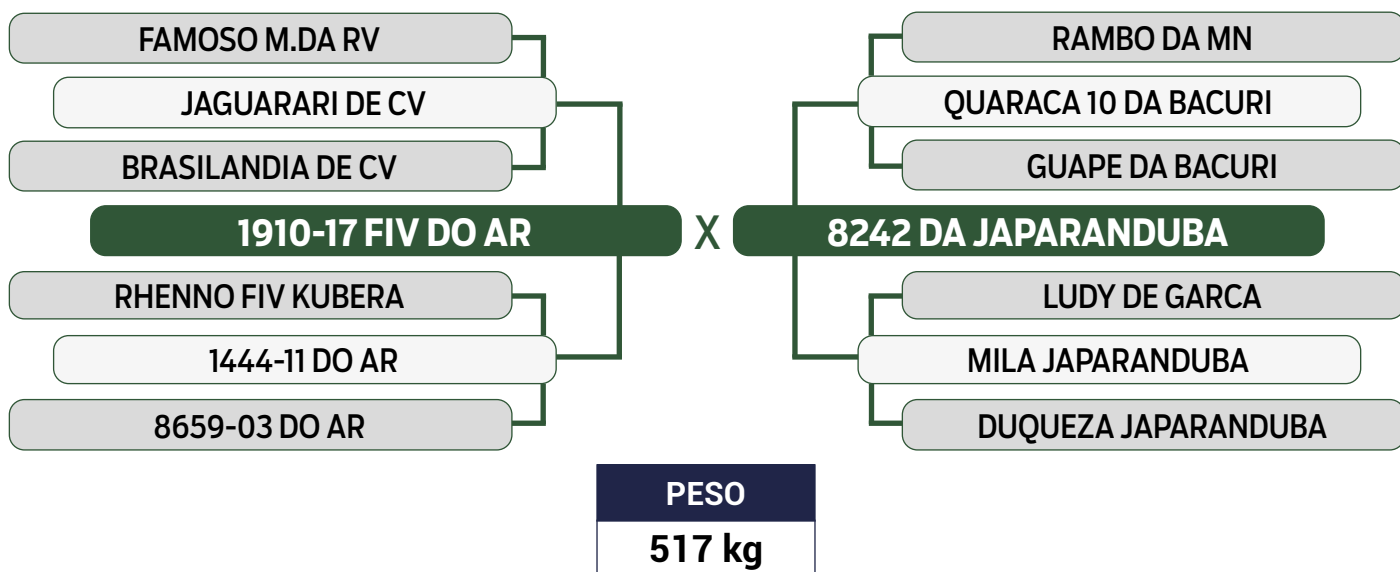

# 11266 JAPARANDUBA GANAR

SEXO: FÊMEA • REG: JAPA 11266 • RAÇA: NELORE MOCHO PO • NASC.: 02/04/2022

	iABCZ	PD-ED	PA-ED	PS-ED	PM-EM	TMD	STAY	PE-365	PE-450	AOL	ACAB	MARM
<b>ÍNDICE</b>	4.49	4.33	8.58	11.68	2.38	5.00	26.71	0.09	0.08	1.39	-0.59	0.24
<b>DECA</b>	4	3	2	2	1	2	9	5	6	2	8	4