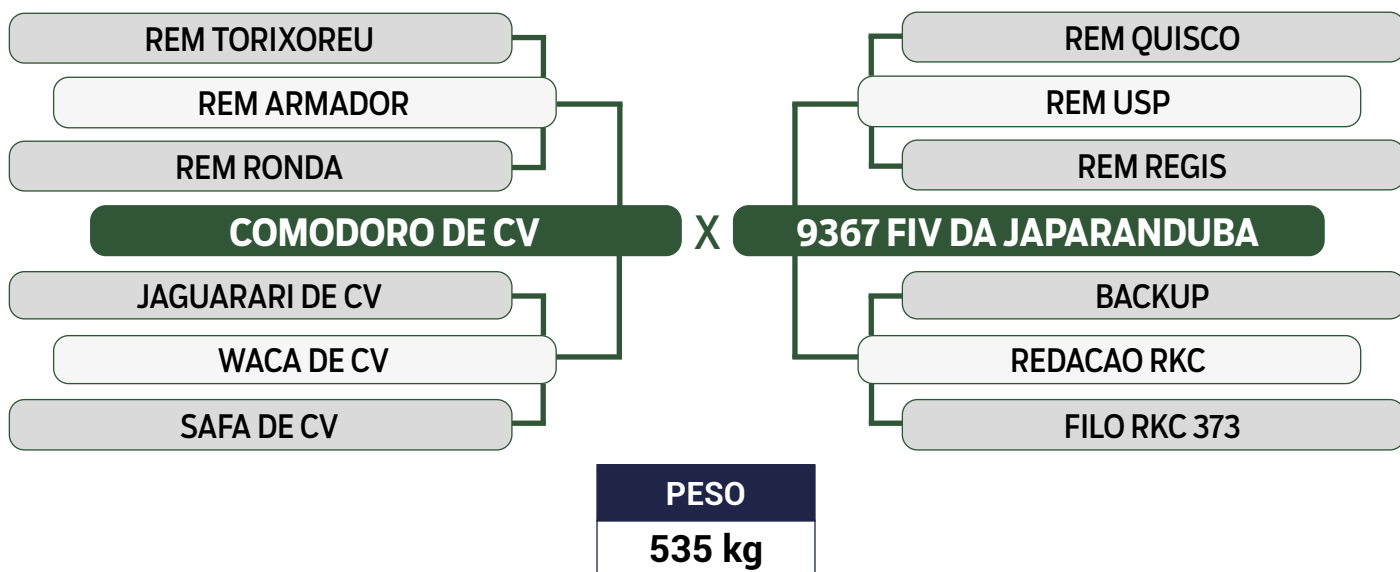

# 10580 JAPARANDUBA GANAR

SEXO: FÊMEA • REG: JAPA 10580 • RAÇA: NELORE MOCHO PO • NASC.: 23/09/2021

	iABCZ	PD-ED	PA-ED	PS-ED	PM-EM	TMD	STAY	PE-365	PE-450	AOL	ACAB	MARM
<b>ÍNDICE</b>	17.55	6.88	12.10	19.15	3.97	8.23	33.66	0.57	0.90	3.23	0.85	0.99
<b>DECA</b>	1	1	1	1	1	1	3	2	1	1	3	2