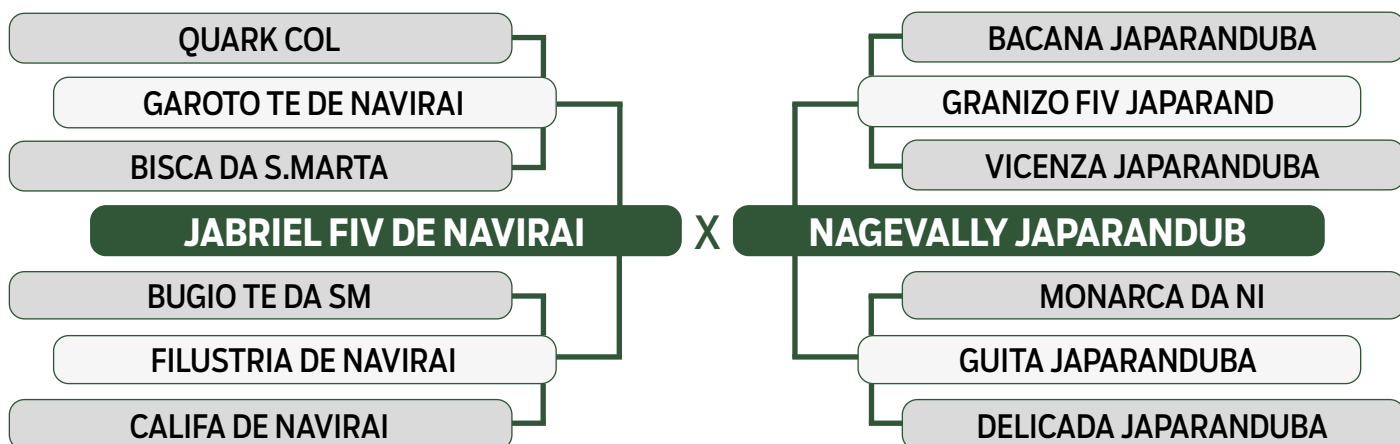

8536 DA JAPARANDUBA

SEXO: FÊMEA • REG: JAPA 8536 • RAÇA: NELORE PO • NASC.: 09/05/2017

PESO

597 kg

	iABCZ	PD-ED	PA-ED	PS-ED	PM-EM	TMD	STAY	PE-365	PE-450	AOL	ACAB	MARM
ÍNDICE	-5.19	-4.00	-3.46	-4.00	-3.60	-6.24	30.53	0.03	-0.02	-0.58	0.72	0.11
DECA	9	10	9	9	10	10	6	6	6	8	3	5

PRENHE DO EAO A9223 - PREVISÃO DE PARTO: 14/09/2024

Previsão de iABCZ: 10,84 - Deca: 2