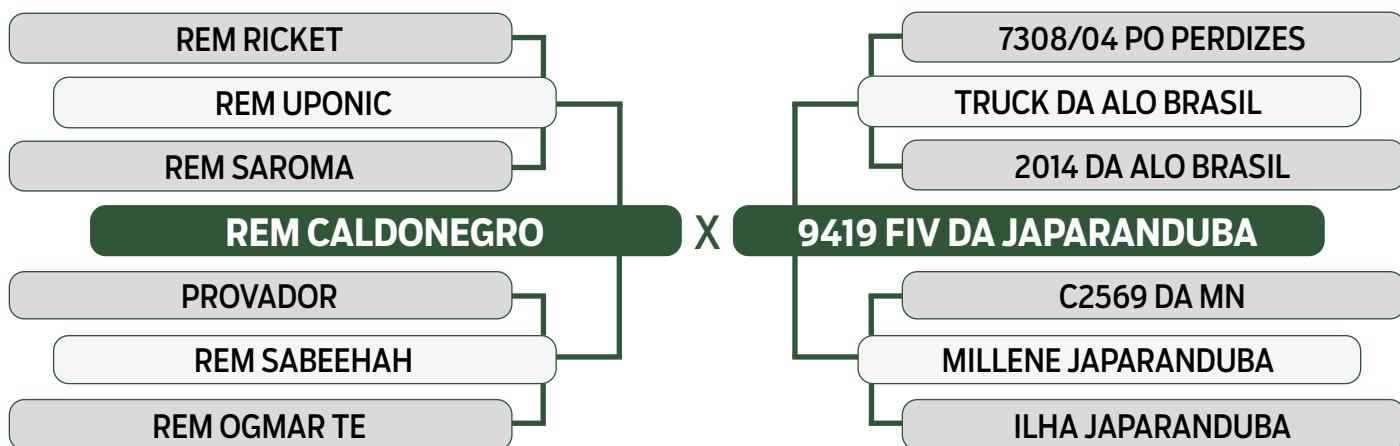

11170 FIV JAPARANDUBA GANAR

SEXO: FÊMEA • REG: JAPA 11170 • RAÇA: NELORE PO • NASC.: 19/03/2022

	iABCZ	PD-ED	PA-ED	PS-ED	PM-EM	TMD	STAY	PE-365	PE-450	AOL	ACAB	MARM
DECA	25.66	11.88	18.22	23.49	4.65	11.74	40.67	0.81	1.35	2.19	2.92	1.03
INDICE	1	1	1	1	1	1	1	1	1	1	1	2