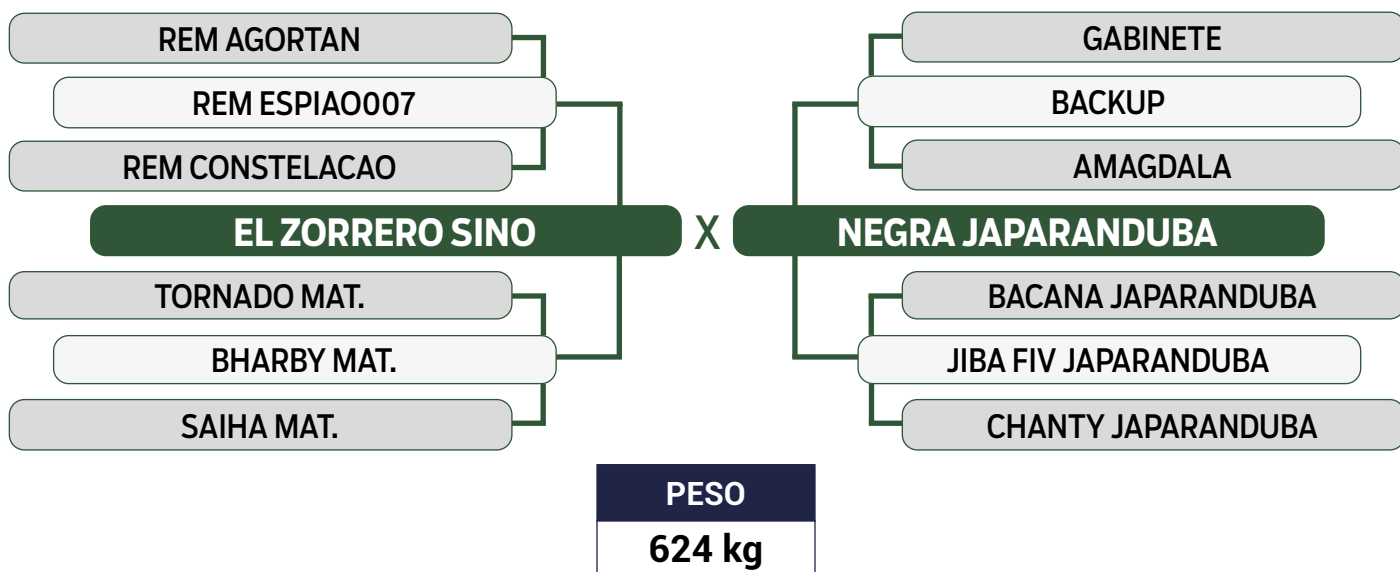

# 10750 FIV JAPARANDUBA GANAR

SEXO: FÊMEA • REG: JAPA 10750 • RAÇA: NELORE PO • NASC.: 20/10/2021

	iABCZ	PD-ED	PA-ED	PS-ED	PM-EM	TMD	STAY	PE-365	PE-450	AOL	ACAB	MARM
<b>INDICE</b>	17.97	13.50	18.00	22.45	2.14	9.64	28.77	0.74	1.19	3.73	1.97	1.59
<b>DECA</b>	1	1	1	1	2	1	7	1	1	1	1	1