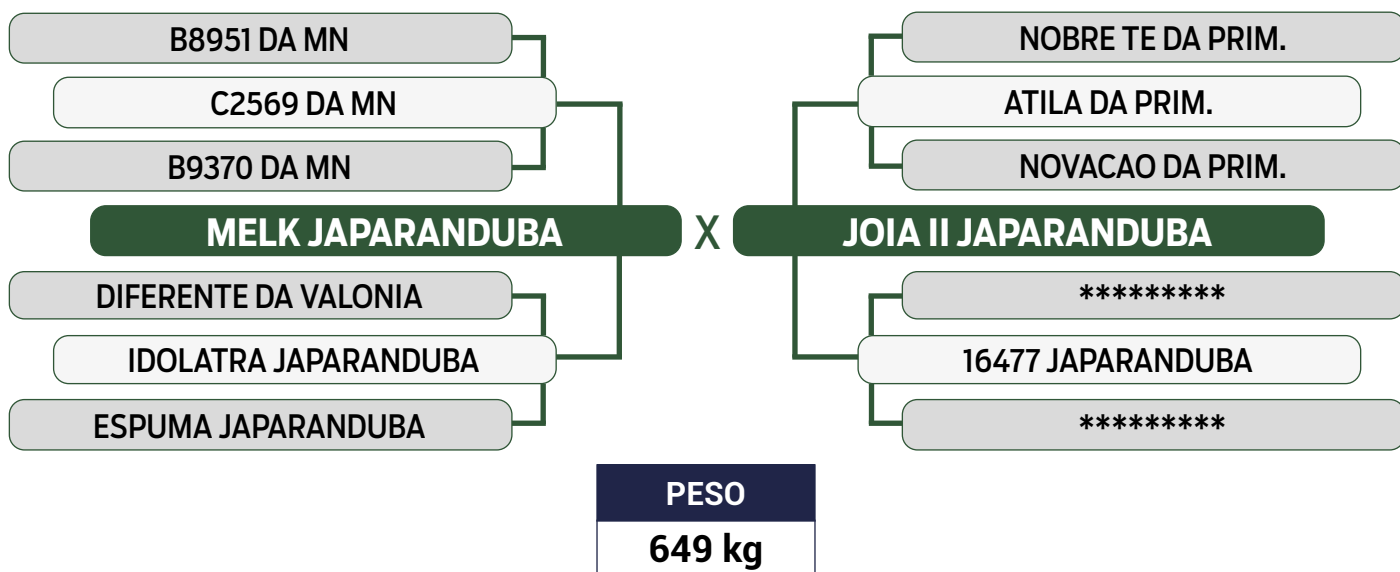

# 7597 DA JAPARANDUBA

SEXO: FÊMEA • REG: JAPA 7597 • RAÇA: NELORE MOCHO PO • NASC.: 16/12/2014

	iABCZ	PD-ED	PA-ED	PS-ED	PM-EM	TMD	STAY	PE-365	PE-450	AOL	ACAB	MARM
<b>ÍNDICE</b>	4.64	-0.56	-0.20	1.86	0.85	0.02	35.86	-0.22	-0.10	0.61	0.57	-0.15
<b>DECA</b>	4	8	7	6	4	7	1	8	7	4	3	6