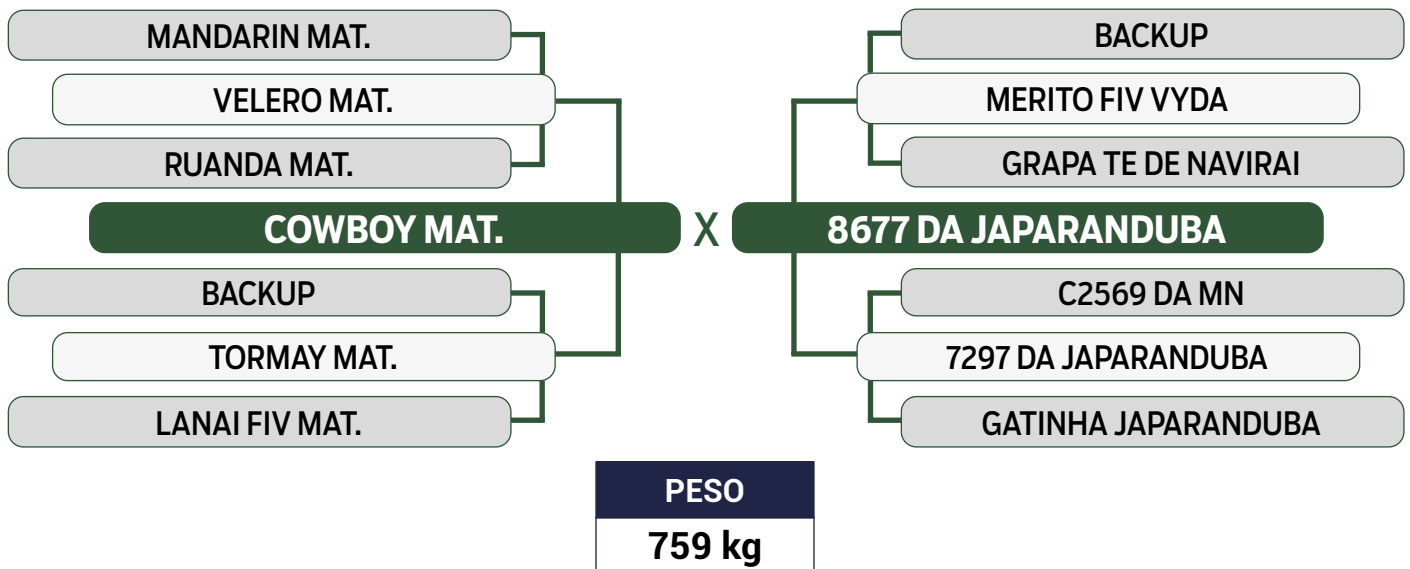

9884 FIV DA JAPARANDUBA

SEXO: FÊMEA • REG: JAPA 9884 • RAÇA: NELORE PO • NASC.: 12/03/2020

	iABCZ	PD-ED	PA-ED	PS-ED	PM-EM	TMD	STAY	PE-365	PE-450	AOL	ACAB	MARM
ÍNDICE	12.73	9.30	13.38	17.92	1.85	7.25	31.15	0.46	0.93	2.31	-0.08	0.99
DECA	1	1	1	1	2	1	5	2	1	1	6	2

PRENHE DO EAO A9223 - PREVISÃO DE PARTO: 21/01/2025

Previsão de iABCZ: 19,80 - Deca: 1