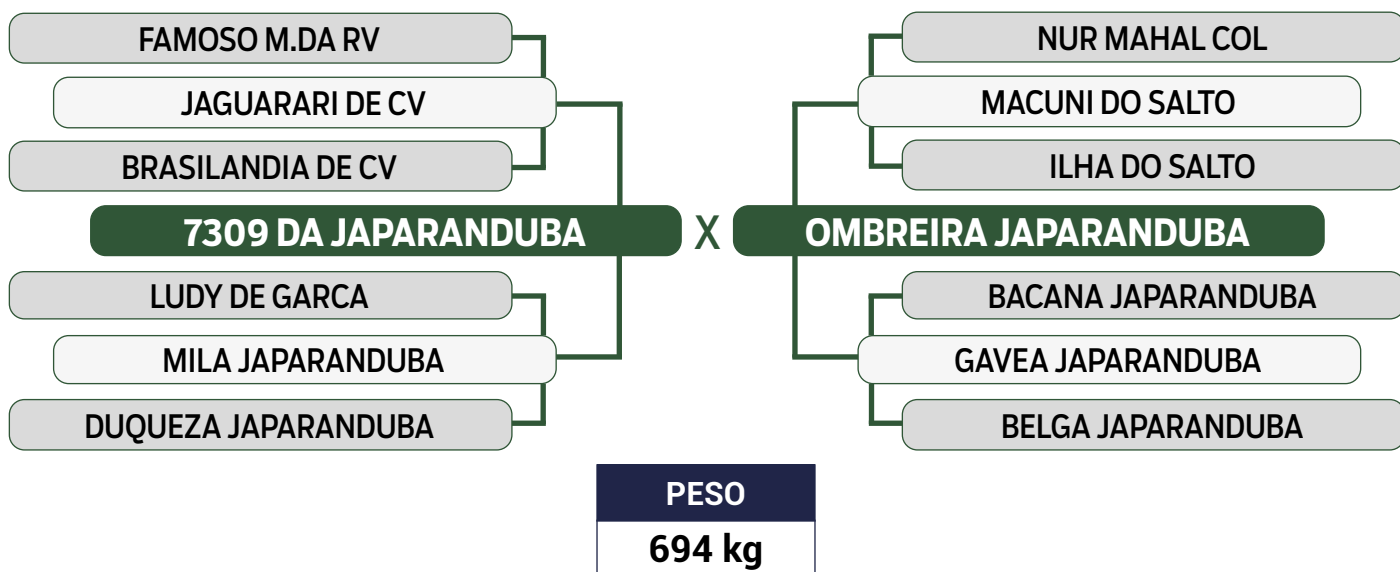

8672 DA JAPARANDUBA

SEXO: FÊMEA • REG: JAPA 8672 • RAÇA: NELORE MOCHO PO • NASC.: 14/07/2017

	iABCZ	PD-ED	PA-ED	PS-ED	PM-EM	TMD	STAY	PE-365	PE-450	AOL	ACAB	MARM
ÍNDICE	9.67	8.30	6.59	11.05	0.44	4.66	33.15	0.22	0.26	0.52	0.37	0.43
DECA	2	1	3	2	5	2	3	4	5	5	4	3

PRENHE DO KULAL MOCHO DA JAPARANDUBA - PREVISÃO DE PARTO: 21/01/2025

Previsão de iABCZ: 17,80 - Deca: 1