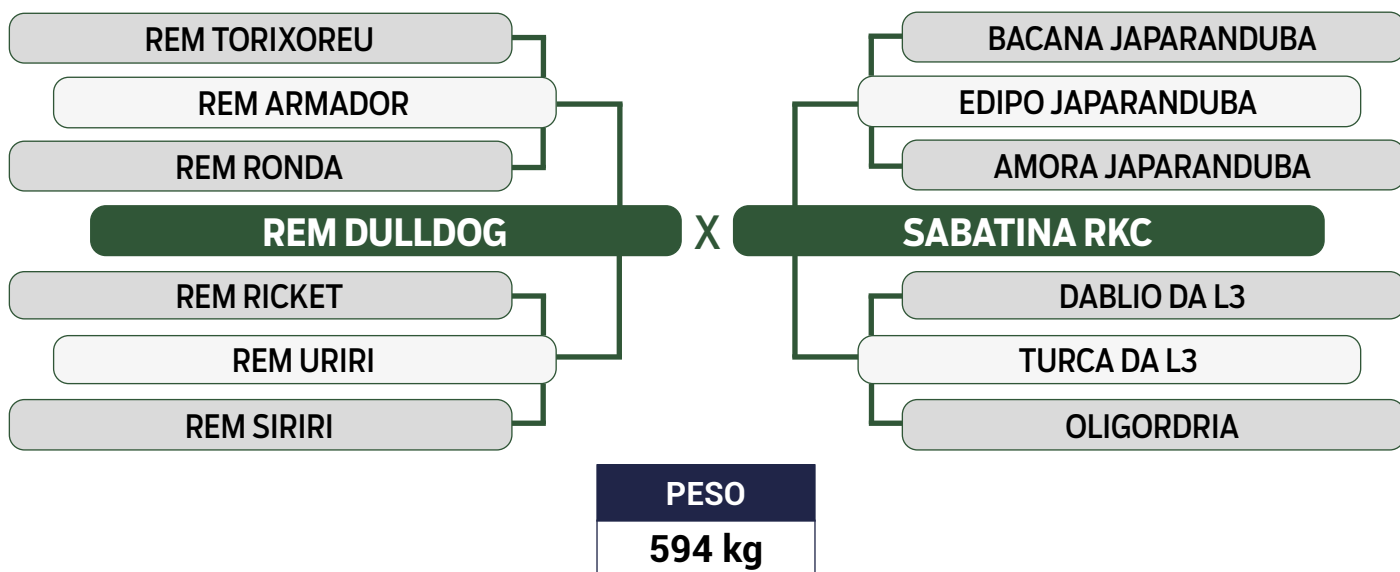

AGROPECUÁRIA RKC

INDIVIDUAL

79

3046 RKC

SEXO: FÊMEA • REG: RKC 3046 • RAÇA: NELORE MOCHO PO • NASC.: 30/10/2021

	iABCZ	PD-ED	PA-ED	PS-ED	PM-EM	TMD	STAY	PE-365	PE-450	AOL	ACAB	MARM
ÍNDICE	11.25	8.13	9.77	12.51	2.01	6.77	29.93	0.745	0.947	1.932	0.753	2.08
DECA	2	1	1	1	2	1	6	1	1	1	3	1

PRENHE DO JANKAR DA JAPARANDUBA EM 13/11/2023