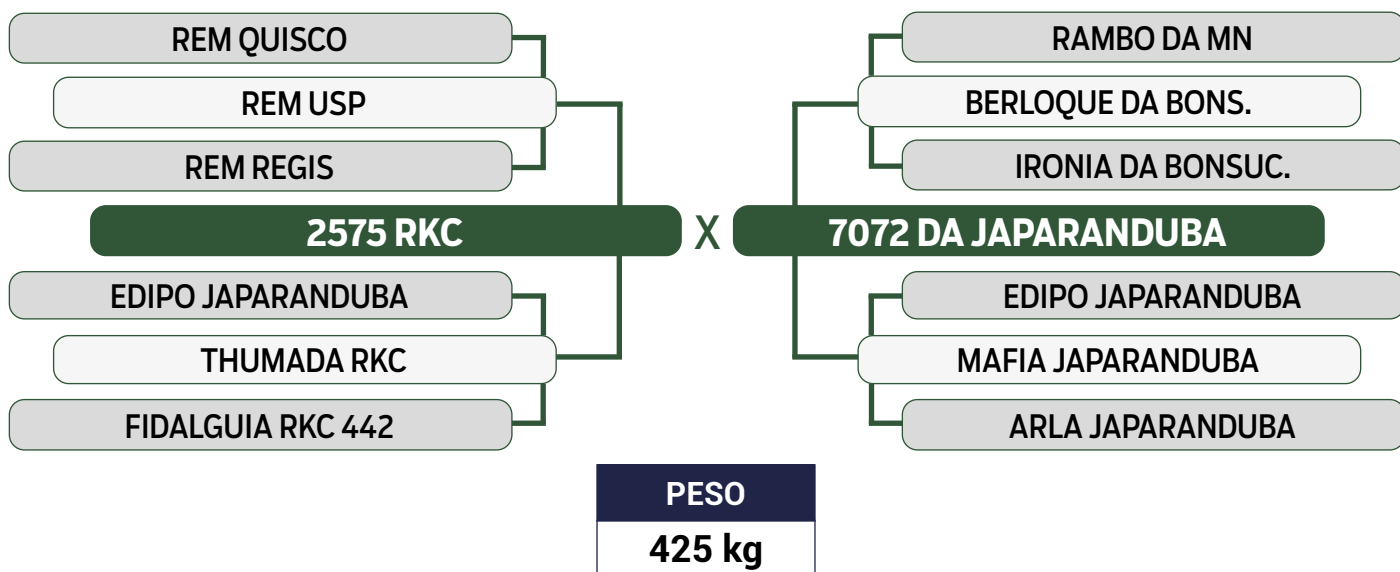

# 11361 JAPARANDUBA GANAR

SEXO: FÊMEA • REG: JAPA 11361 • RAÇA: NELORE MOCHO PO • NASC.: 16/06/2022

	iABCZ	PD-ED	PA-ED	PS-ED	PM-EM	TMD	STAY	PE-365	PE-450	AOL	ACAB	MARM
<b>ÍNDICE</b>	<b>11.55</b>	4.46	8.69	10.98	0.75	3.31	35.02	0.49	1.04	0.30	-0.98	0.03
<b>DECA</b>	2	3	2	2	4	3	2	2	1	5	9	5