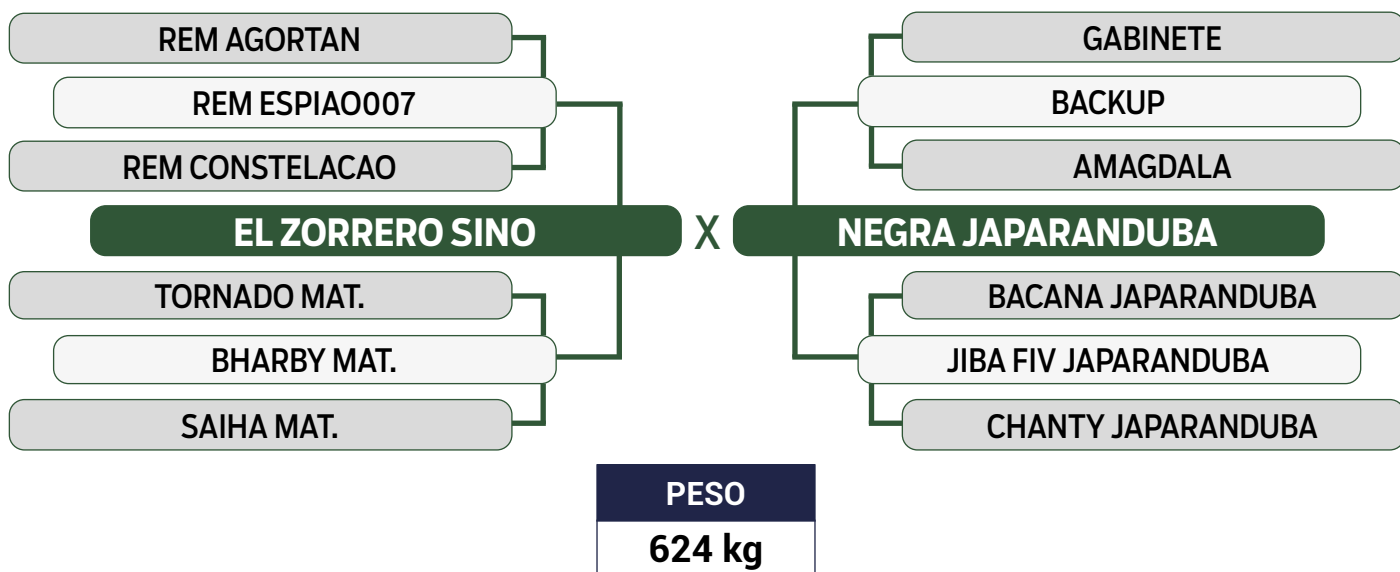

# 10744 FIV JAPARANDUBA GANAR

SEXO: FÊMEA • REG: JAPA 10744 • RAÇA: NELORE PO • NASC.: 20/10/2021

	iABCZ	PD-ED	PA-ED	PS-ED	PM-EM	TMD	STAY	PE-365	PE-450	AOL	ACAB	MARM
<b>ÍNDICE</b>	17.46	12.31	18.00	22.45	2.14	9.04	28.77	0.74	1.19	3.73	1.97	1.59
<b>DECA</b>	1	1	1	1	2	1	7	1	1	1	1	1