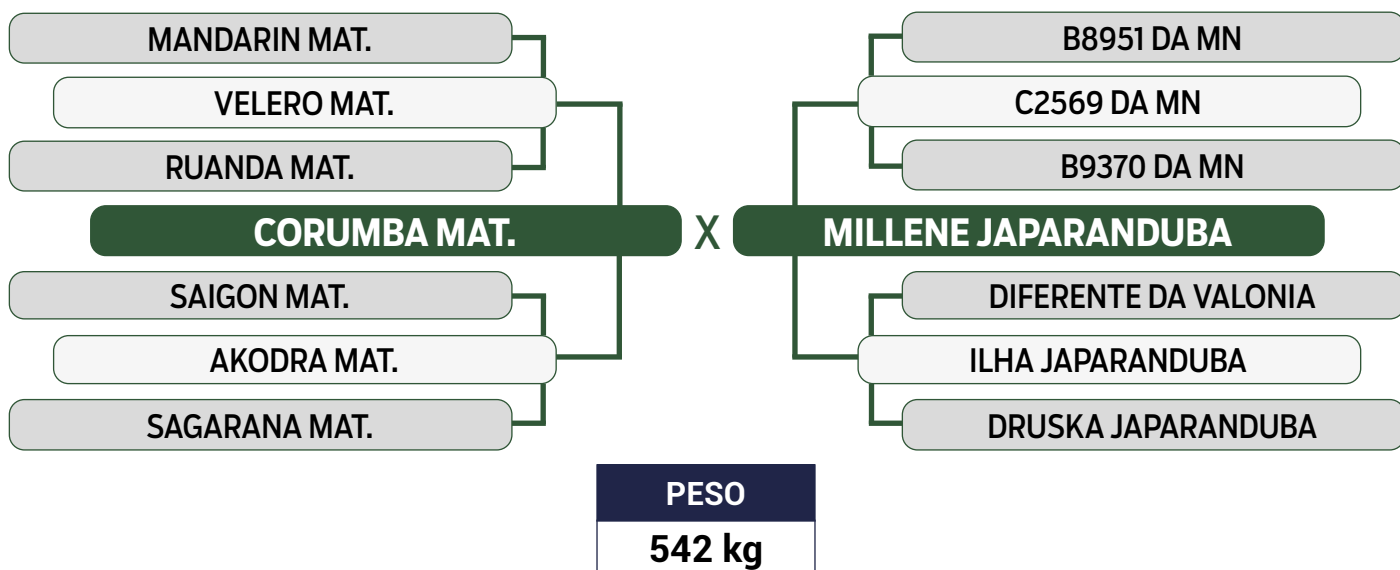

11044 FIV JAPARANDUBA GANAR

SEXO: FÊMEA • REG: JAPA 11044 • RAÇA: NELORE PO • NASC.: 11/12/2021

	iABCZ	PD-ED	PA-ED	PS-ED	PM-EM	TMD	STAY	PE-365	PE-450	AOL	ACAB	MARM
ÍNDICE	6.10	4.24	6.25	8.98	1.88	4.51	27.30	0.52	1.02	2.26	0.77	-0.28
DECA	4	3	3	3	2	2	9	2	1	1	3	7

PRENHE DO 11090FIV JAPARANDUBA GANAR - PREVISÃO DE PARTO: 21/01/2025

Previsão de iABCZ: 11,88 - Deca: 2