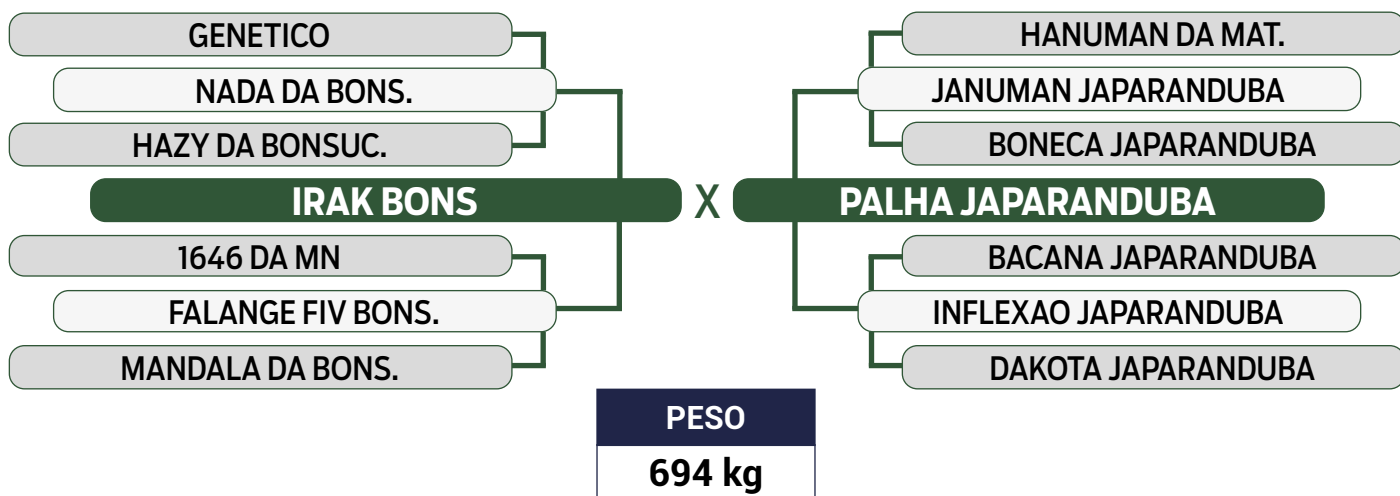

10166 DA JAPARANDUBA

SEXO: FÊMEA • REG: JAPA 10166 • RAÇA: NELORE PO • NASC.: 12/10/2020

	iABCZ	PD-ED	PA-ED	PS-ED	PM-EM	TMD	STAY	PE-365	PE-450	AOL	ACAB	MARM
INDICE	6.16	5.21	6.69	8.73	0.36	2.28	32.02	0.44	0.63	-0.06	0.71	-0.24
DECA	4	2	3	3	5	4	4	2	2	6	3	7

PARIDA DE MACHO (JAPA 12541) DO COMBOIO FIV DA S.NICE EM 08/09/2023

iABCZ: 13,05 - Deca: 1

PRENHE DO TOKYO FIV FVC - PREVISÃO DE PARTO: 07/03/2025

Previsão de iABCZ: 20,23 - Deca: 1