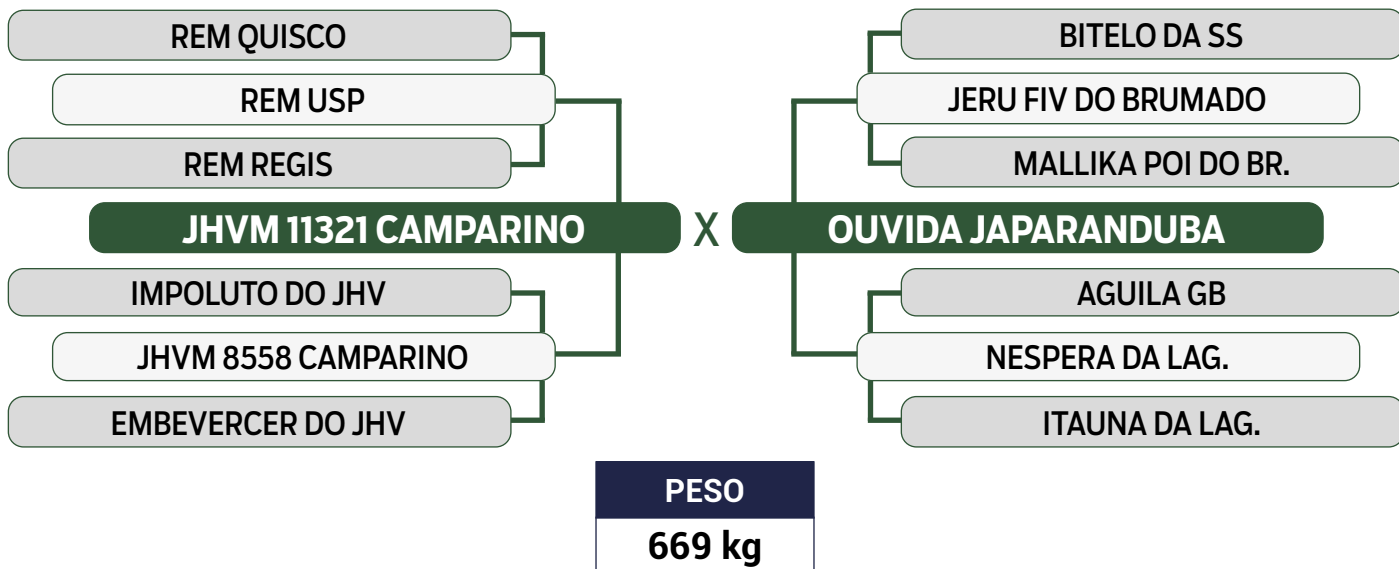

8882 DA JAPARANDUBA

SEXO: FÊMEA • REG: JAPA 8882 • RAÇA: NELORE MOCHO PO • NASC.: 26/01/2018

	iABCZ	PD-ED	PA-ED	PS-ED	PM-EM	TMD	STAY	PE-365	PE-450	AOL	ACAB	MARM
ÍNDICE	4.04	3.26	5.26	5.48	-2.12	-1.06	31.96	0.23	0.25	-0.79	-0.63	-0.71
DECA	5	4	3	4	10	8	4	4	5	8	8	8

PRENHE DO DISCOVERY FIV DA EAO - PREVISÃO DE PARTO: 14/09/2024

Previsão de iABCZ: 14,21 - Deca: 1