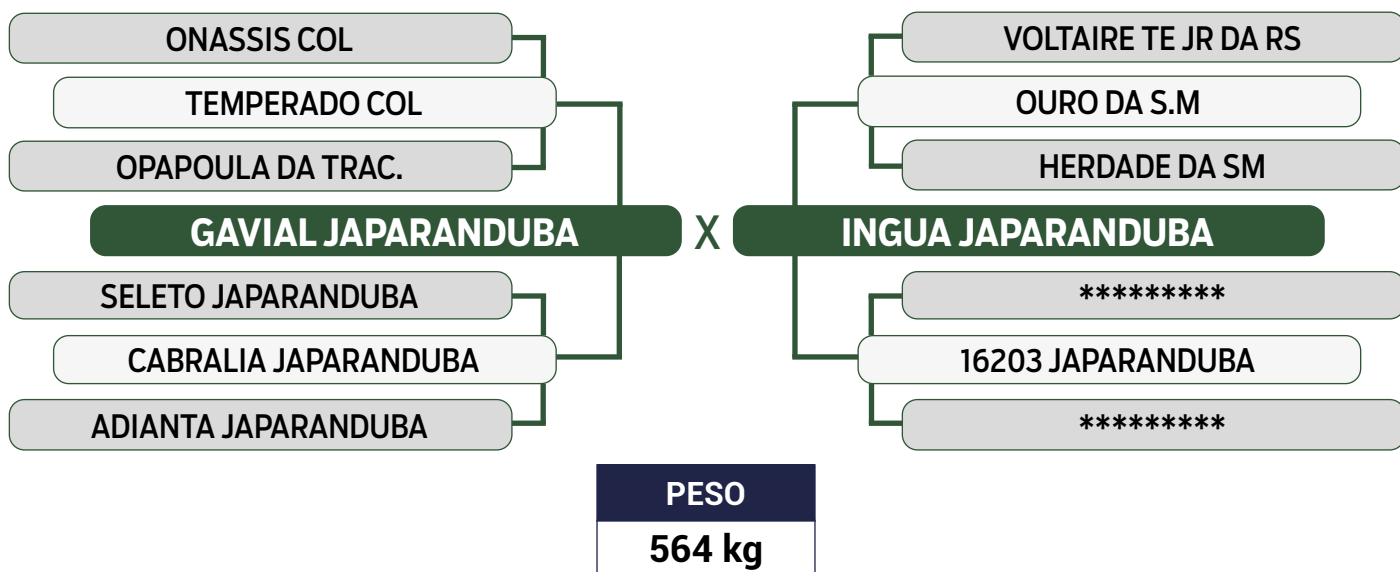

8701 DA JAPARANDUBA

SEXO: FÊMEA • REG: JAPA 8701 • RAÇA: NELORE MOCHO PO • NASC.: 22/10/2017

	iABCZ	PD-ED	PA-ED	PS-ED	PM-EM	TMD	STAY	PE-365	PE-450	AOL	ACAB	MARM
ÍNDICE	-4.73	-0.61	-0.21	-0.65	-0.79	-1.93	26.32	-0.03	0.21	-0.36	0.14	0.38
DECA	9	8	7	7	8	9	9	7	5	7	5	4

PARIDA DE FÊMEA (JAPA 13040) DO CAMARO DA JAPARANDUBA EM 05/05/2024
iABCZ: 9,61 - Deca: 2