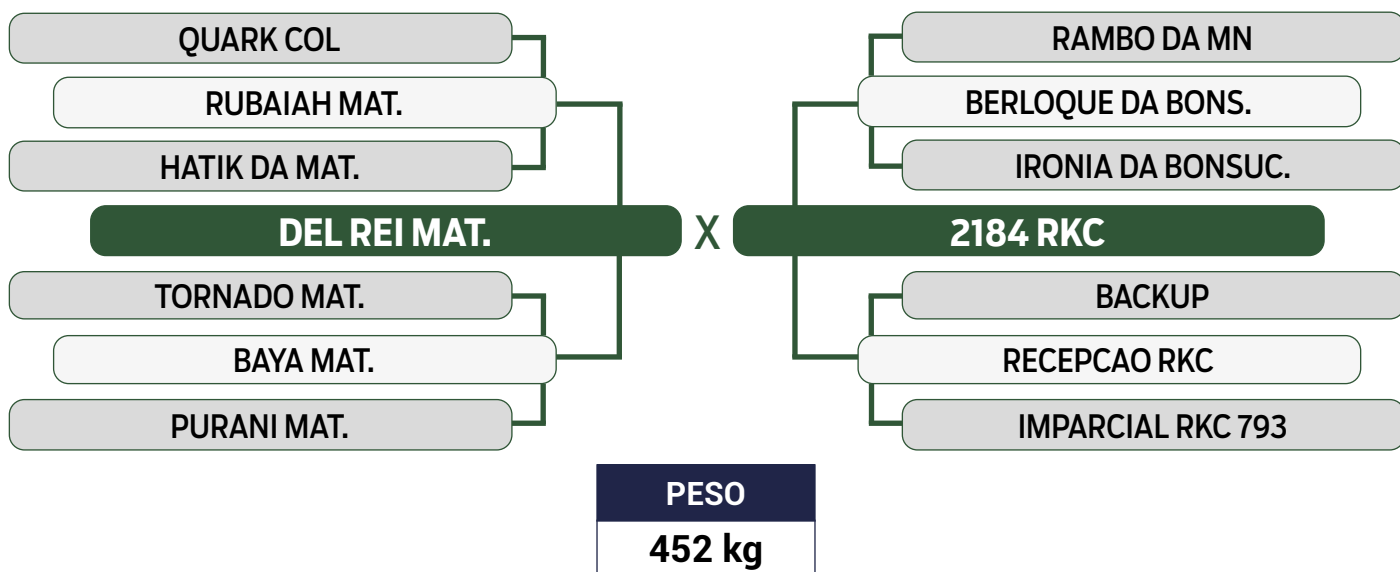

CLIQUE AQUI

PARA VER O VÍDEO DO LOTE

AGROPECUÁRIA RKC

DUPLO

77

3193 FIV RKC

SEXO: FÊMEA • REG: RKC 3193 • RAÇA: NELORE PO • NASC.: 08/09/2022

	iABCZ	PD-ED	PA-ED	PS-ED	PM-EM	TMD	STAY	PE-365	PE-450	AOL	ACAB	MARM
DECA	16.72	9.58	13.45	16.64	1.39	6.83	36.85	0.974	1.049	1.323	0.080	0.92
INDICE	1	1	1	1	3	1	1	1	1	2	5	2