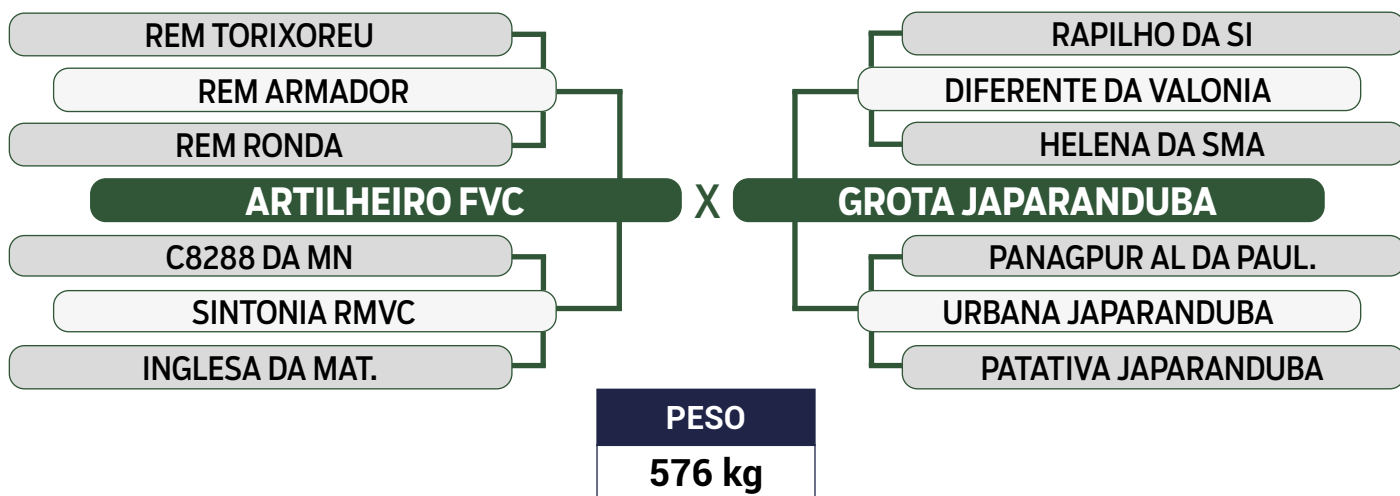

10054 DA JAPARANDUBA

SEXO: FÊMEA • REG: JAPA 10054 • RAÇA: NELORE MOCHO PO • NASC.: 30/05/2020

	iABCZ	PD-ED	PA-ED	PS-ED	PM-EM	TMD	STAY	PE-365	PE-450	AOL	ACAB	MARM
INDICE	5.16	3.63	4.20	5.82	-3.97	-3.72	35.01	0.03	0.01	0.18	0.60	-1.11
DECA	4	3	4	4	10	10	2	6	6	6	3	10

PARIDA DE MACHO (JAPA 12938) DO RKC 2575 EM 06/04/2024

iABCZ: 11,36 - Deca: 2

INSEMINADA DO JANKAR DA JAPARANDUBA EM 30/05/2024

Previsão de iABCZ: 11,65 - Deca: 2