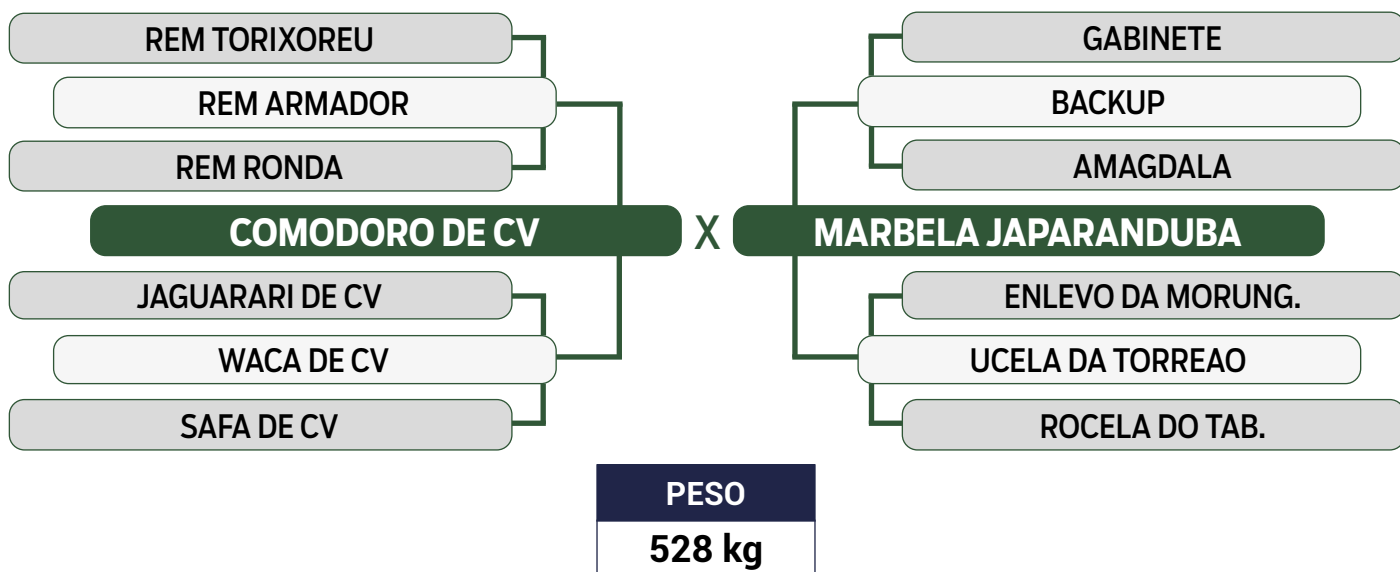

# 11253 JAPARANDUBA GANAR

SEXO: FÊMEA • REG: JAPA 11253 • RAÇA: NELORE PO • NASC.: 11/04/2022

	iABCZ	PD-ED	PA-ED	PS-ED	PM-EM	TMD	STAY	PE-365	PE-450	AOL	ACAB	MARM
<b>ÍNDICE</b>	<b>16.09</b>	8.74	14.51	17.30	2.80	7.57	32.00	0.53	0.94	3.79	1.49	1.46
<b>DECA</b>	1	1	1	1	1	1	4	2	1	1	1	1