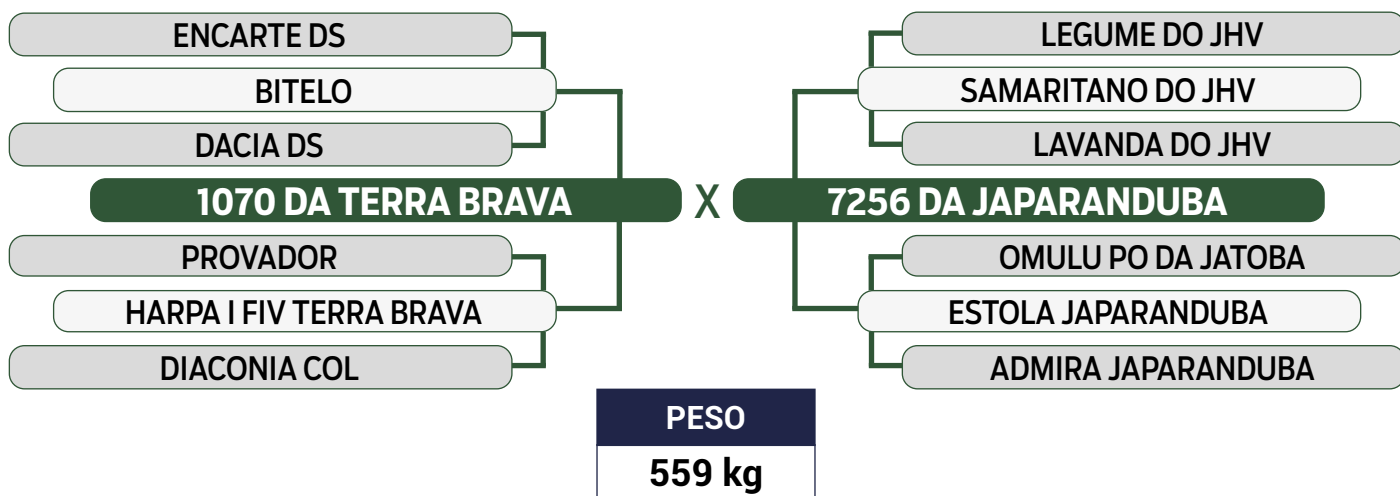

8692 DA JAPARANDUBA

SEXO: FÊMEA • REG: JAPA 8692 • RAÇA: NELORE MOCHO PO • NASC.: 14/10/2017

	iABCZ	PD-ED	PA-ED	PS-ED	PM-EM	TMD	STAY	PE-365	PE-450	AOL	ACAB	MARM
INDICE	7.77	2.80	4.20	6.15	-0.17	1.08	34.91	0.25	0.54	1.99	0.50	0.77
DECA	3	4	4	4	6	5	2	4	3	1	4	2

PARIDA DE FÊMEA (JAPA 12934) DO COMBOIO FIV DA S.NICE EM 06/04/2024

iABCZ: 13,86 - Deca: 1

INSEMINADA DO JANKAR DA JAPARANDUBA EM 30/05/2024

Previsão de iABCZ: 12,87 - Deca: 1