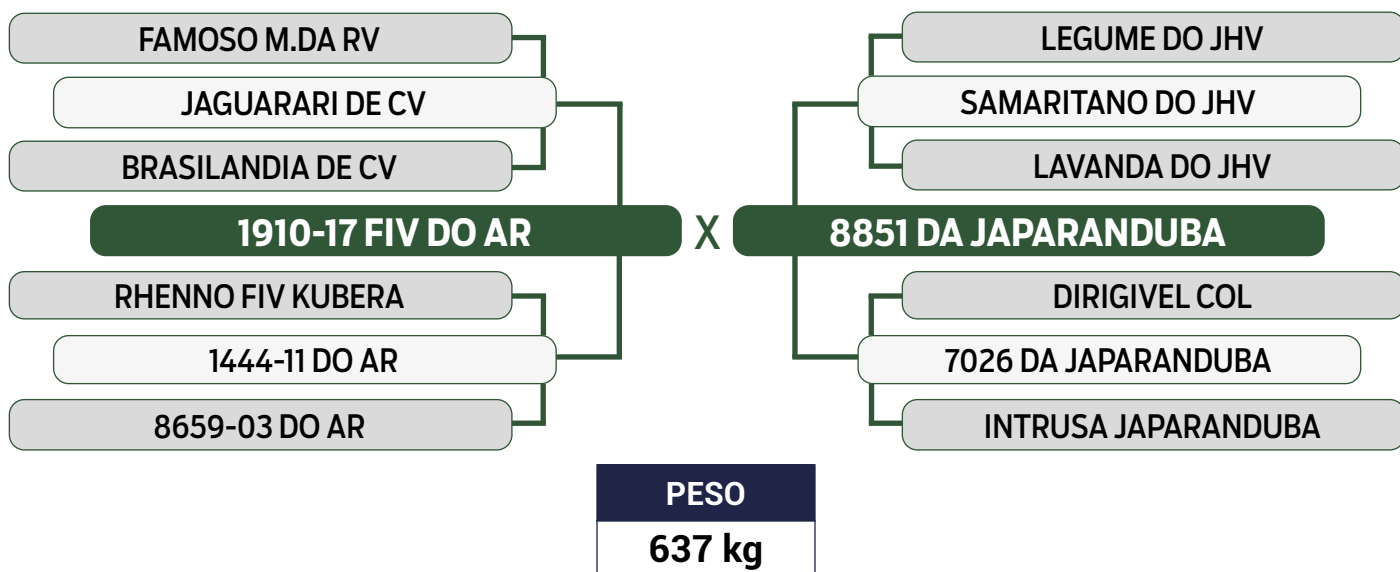

10268 DA JAPARANDUBA

SEXO: FÊMEA • REG: JAPA 10268 • RAÇA: NELORE MOCHO PO • NASC.: 01/12/2020

	iABCZ	PD-ED	PA-ED	PS-ED	PM-EM	TMD	STAY	PE-365	PE-450	AOL	ACAB	MARM
ÍNDICE	8.33	4.98	9.45	12.31	1.59	4.27	30.14	0.14	0.39	1.76	0.15	0.16
DECA	3	2	2	1	2	2	6	5	4	2	5	5

PRENHE DO DISCOVERY FIV DA EAO - PREVISÃO DE PARTO: 14/09/2024

Previsão de iABCZ: 16,35 - Deca: 1