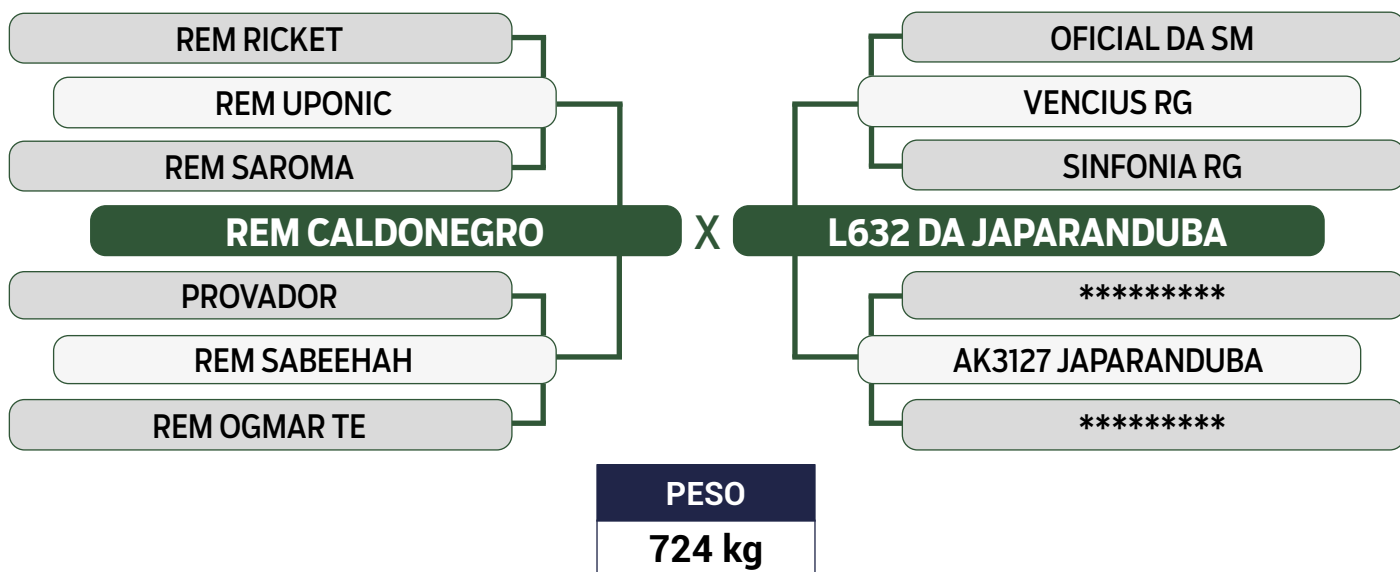

## 9839 DA JAPARANDUBA

SEXO: FÊMEA • REG: JAPA 9839 • RAÇA: NELORE MOCHO PO • NASC.: 11/12/2019

	iABCZ	PD-ED	PA-ED	PS-ED	PM-EM	TMD	STAY	PE-365	PE-450	AOL	ACAB	MARM
<b>INDICE</b>	<b>19.90</b>	10.47	14.77	18.92	3.30	9.10	37.20	0.42	0.68	0.31	2.48	0.55
<b>DECA</b>	1	1	1	1	1	1	1	3	2	5	1	3