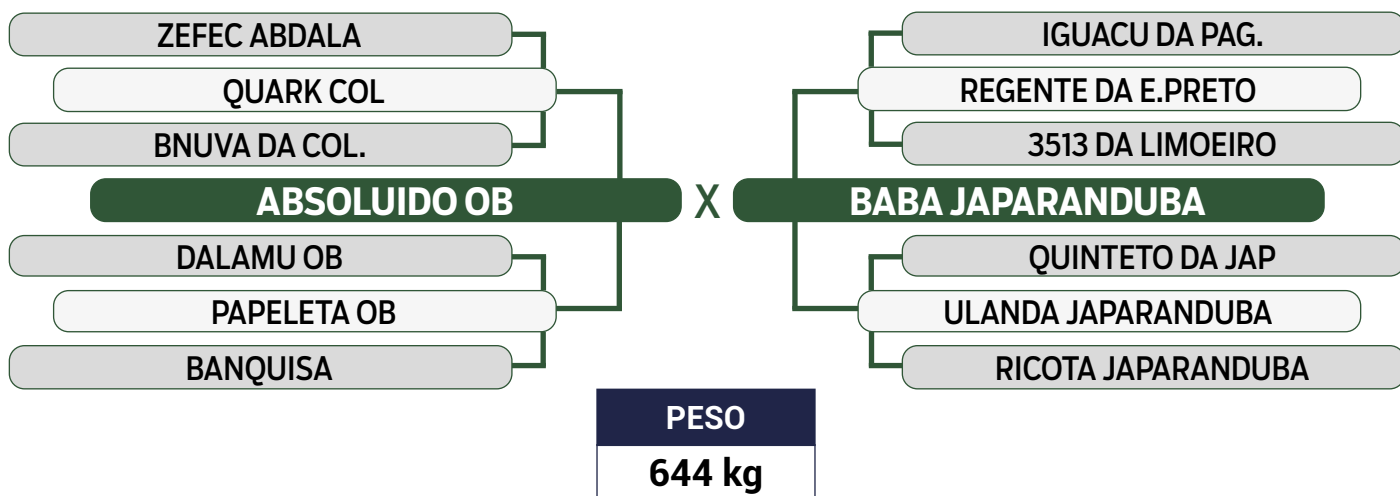

8156 DA JAPARANDUBA

SEXO: FÊMEA • REG: JAPA 8156 • RAÇA: NELORE MOCHO PO • NASC.: 28/04/2016

	iABCZ	PD-ED	PA-ED	PS-ED	PM-EM	TMD	STAY	PE-365	PE-450	AOL	ACAB	MARM
INDICE	0.33	-0.86	-0.13	0.69	0.96	-0.01	29.48	0.27	0.31	0.19	-1.18	-0.25
DECA	7	8	7	7	4	7	7	4	4	6	9	7

PARIDA DE FÊMEA (JAPA 12128) DO KULAL MOCHO JAPARANDUBA EM 27/08/2023

iABCZ: 12,86 - Deca: 1

PRENHE DO DISCOVERY FIV DA EAO - PREVISÃO DE PARTO: 14/09/2024

Previsão de iABCZ: 12,35 - Deca: 1