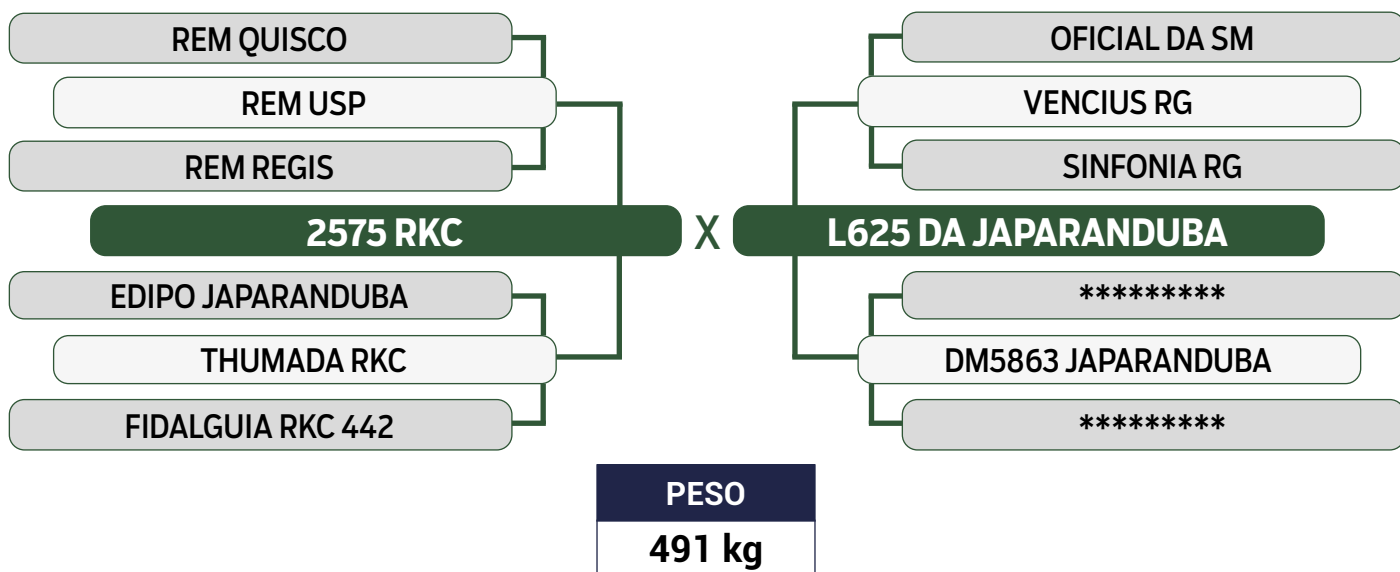

# 11243 JAPARANDUBA GANAR

SEXO: FÊMEA • REG: JAPA 11243 • RAÇA: NELORE MOCHO PO • NASC.: 08/04/2022

	iABCZ	PD-ED	PA-ED	PS-ED	PM-EM	TMD	STAY	PE-365	PE-450	AOL	ACAB	MARM
<b>ÍNDICE</b>	9.49	6.27	8.26	10.50	1.33	5.01	32.15	0.37	0.90	-0.54	-0.80	0.01
<b>DECA</b>	2	2	2	2	3	2	4	3	1	8	8	5