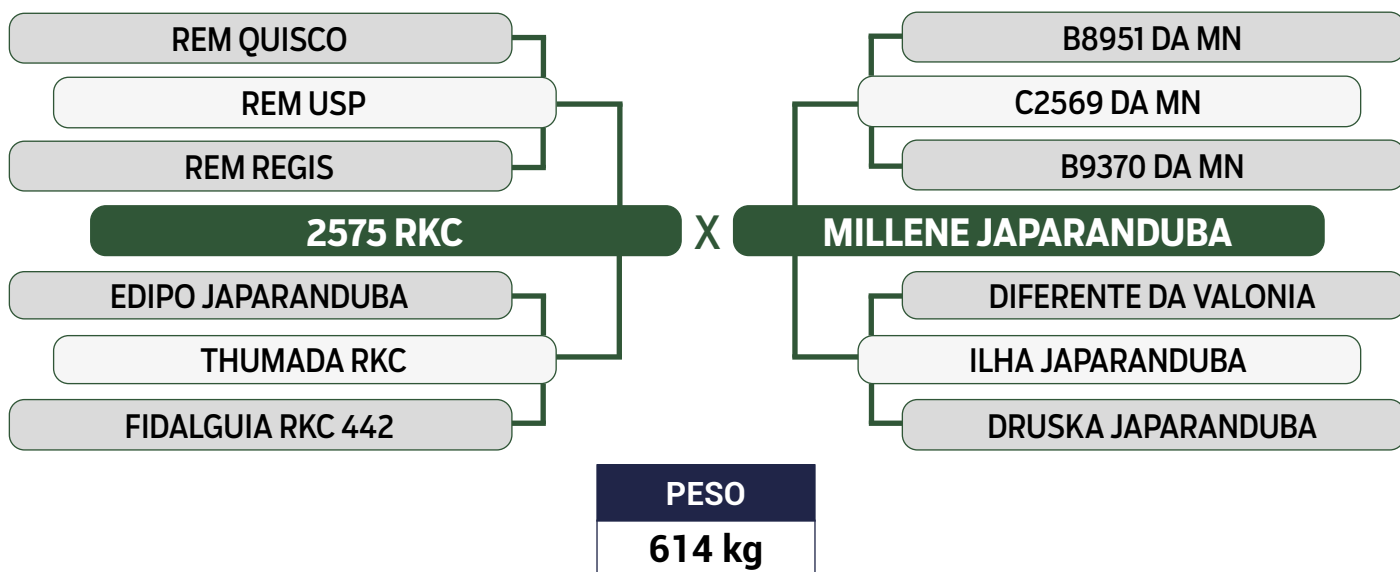

10725 FIV JAPARANDUBA GANAR

SEXO: FÊMEA • REG: JAPA 10725 • RAÇA: NELORE PO • NASC.: 19/10/2021

	iABCZ	PD-ED	PA-ED	PS-ED	PM-EM	TMD	STAY	PE-365	PE-450	AOL	ACAB	MARM
INDICE	11.93	4.86	9.36	12.42	1.58	4.67	35.14	0.37	0.99	1.00	-0.88	-0.18
DECA	2	2	2	1	2	2	2	3	1	3	8	6

PRENHE DO 10005 DA JAPARANDUBA - PREVISÃO DE PARTO: 15/11/2024

Previsão de iABCZ: 11,77 - Deca: 2