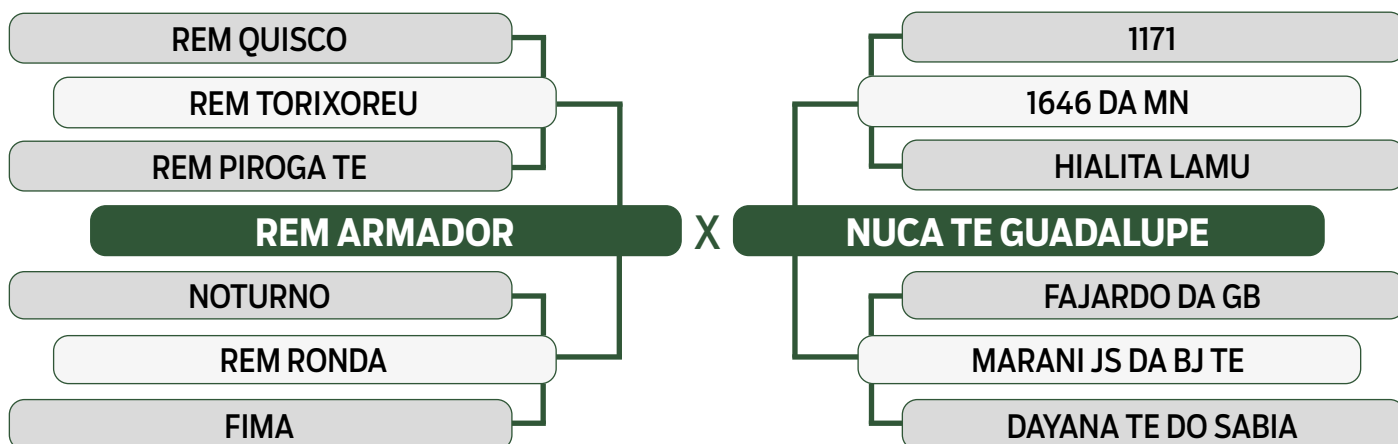

CLIQUE AQUI

PARA VER O VÍDEO DO LOTE

JAPARANDUBA GANAR

ASPIRAÇÃO

**2000** ASPIRAÇÃO DIAMANTE

**4080 TE PO GUADALUPE**

SEXO: FÊMEA • REG: FGPR 4080 • RAÇA: NELORE PO • NASC.: 07/09/2018

	iABCZ	PD-ED	PA-ED	PS-ED	PM-EM	TMD	STAY	PE-365	PE-450	AOL	ACAB	MARM
INDICE	<b>23.89</b>	11.01	15.53	19.29	3.34	10.01	41.22	0.27	0.19	3.59	-0.10	-0.29
DECA	1	1	1	1	1	1	1	4	5	1	6	7