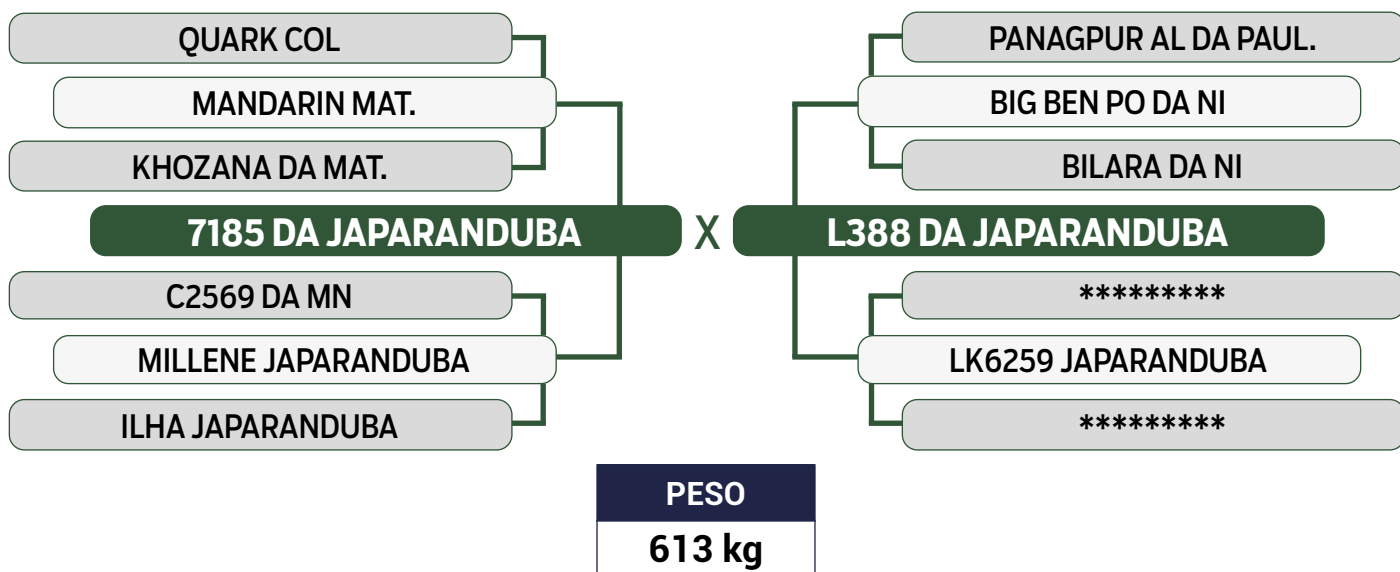

# 10988 JAPARANDUBA GANAR

SEXO: FÊMEA • REG: JAPA 10988 • RAÇA: NELORE PO • NASC.: 19/12/2021

	iABCZ	PD-ED	PA-ED	PS-ED	PM-EM	TMD	STAY	PE-365	PE-450	AOL	ACAB	MARM
INDICE	5.62	4.67	8.06	8.01	1.39	3.74	29.68	0.15	0.09	1.56	-0.83	-0.70
DECA	4	3	2	3	3	3	7	5	6	2	8	8