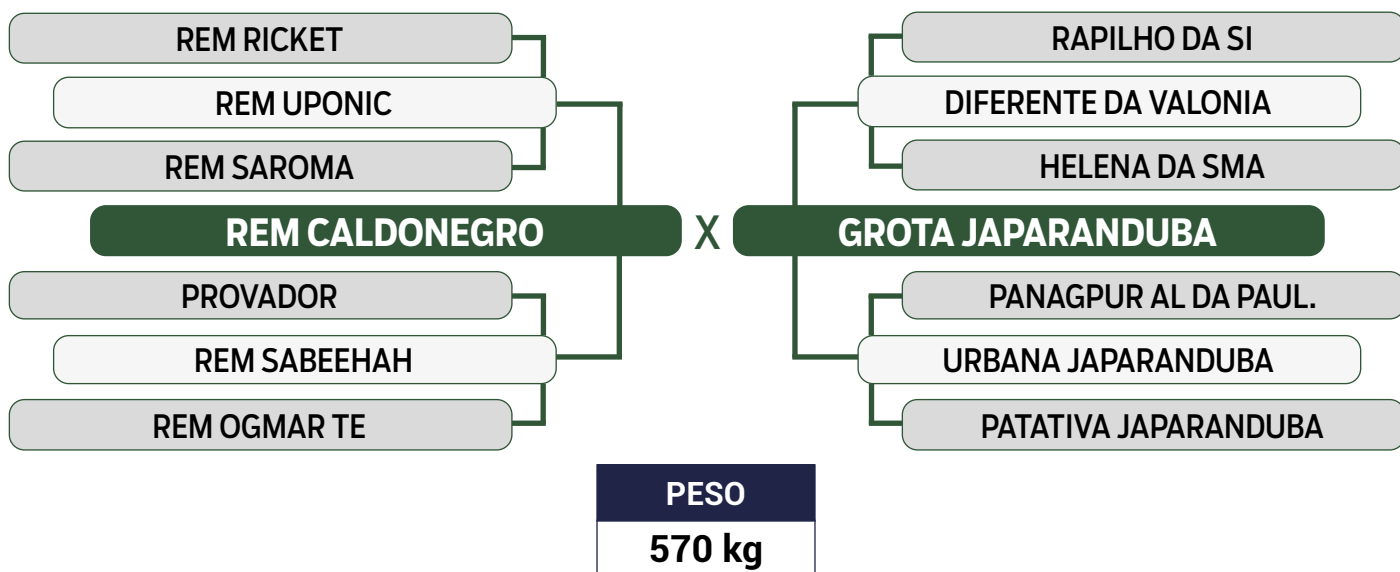

10459 JAPARANDUBA GANAR

SEXO: FÊMEA • REG: JAPA 10459 • RAÇA: NELORE MOCHO PO • NASC.: 13/05/2021

	iABCZ	PD-ED	PA-ED	PS-ED	PM-EM	TMD	STAY	PE-365	PE-450	AOL	ACAB	MARM
ÍNDICE	15.53	6.30	10.73	12.69	2.80	6.59	37.84	0.13	0.49	0.17	2.54	0.71
DECA	1	2	1	1	1	1	1	5	3	6	1	2

PRENHE DO KULAL MOCHO DA JAPARANDUBA - PREVISÃO DE PARTO: 19/10/2024
Previsão de iABCZ: 20,73 - Deca: 1