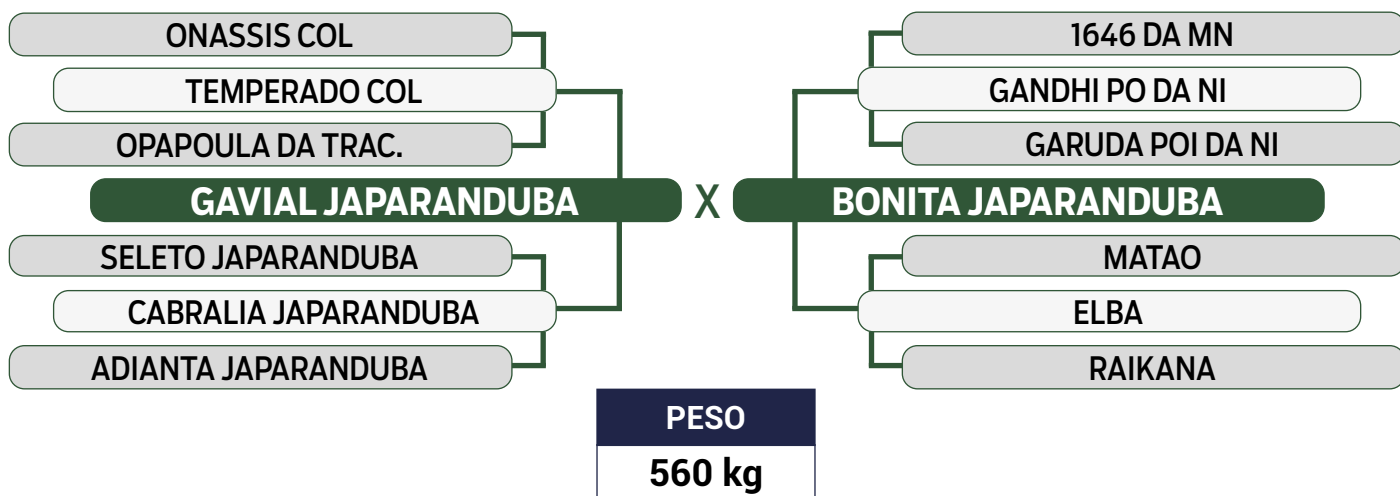

7675 DA JAPARANDUBA

SEXO: FÊMEA • REG: JAPA 7675 • RAÇA: NELORE MOCHO PO • NASC.: 05/01/2015

	iABCZ	PD-ED	PA-ED	PS-ED	PM-EM	TMD	STAY	PE-365	PE-450	AOL	ACAB	MARM
INDICE	1.30	3.36	3.75	2.31	0.91	2.54	27.48	0.05	0.36	-0.15	0.46	0.80
DECA	6	4	4	6	4	4	8	6	4	7	4	2

PARIDA DE MACHO (JAPA 12524) DO PAJE DO BATUQUE EM 05/09/2023

iABCZ: 8,49 - Deca: 3

INSEMINADA DO JANKAR DA JAPARANDUBA EM 20/06/2024

Previsão de iABCZ: 9,63 - Deca: 2