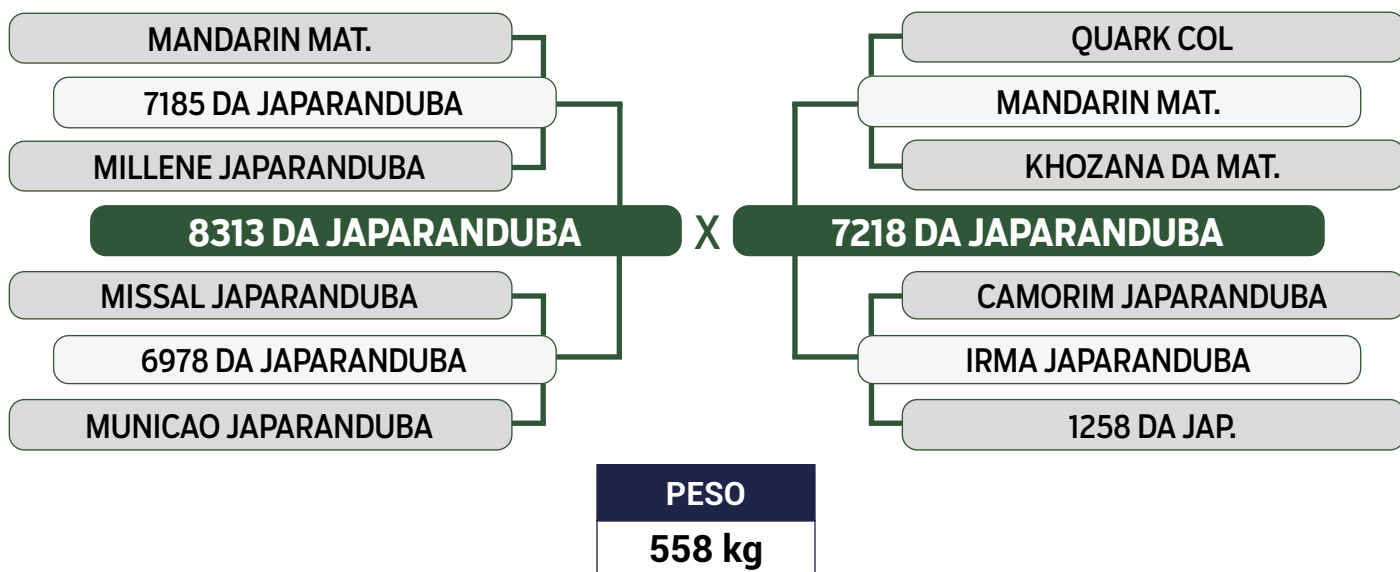

10970 JAPARANDUBA GANAR

SEXO: FÊMEA • REG: JAPA 10970 • RAÇA: NELORE PO • NASC.: 13/12/2021

	iABCZ	PD-ED	PA-ED	PS-ED	PM-EM	TMD	STAY	PE-365	PE-450	AOL	ACAB	MARM
ÍNDICE	6.94	3.68	7.90	9.45	2.43	4.65	31.48	0.17	0.23	1.71	-0.27	0.05
DECA	3	3	2	2	1	2	5	5	5	2	6	5

PRENHE DO 11028 FIV JAPARANDUBA GANAR - PREVISÃO DE PARTO: 24/11/2024
Previsão de iABCZ: 15,12 - Deca: 1