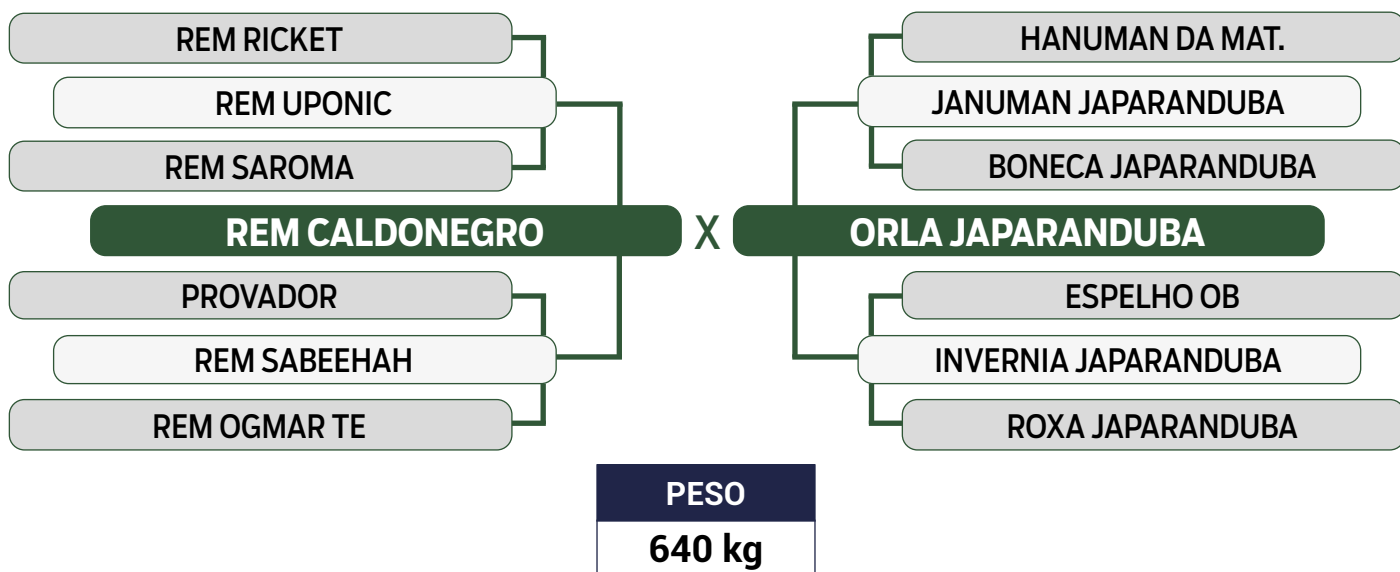

10838 JAPARANDUBA GANAR

SEXO: FÊMEA • REG: JAPA 10838 • RAÇA: NELORE PO • NASC.: 02/11/2021

	iABCZ	PD-ED	PA-ED	PS-ED	PM-EM	TMD	STAY	PE-365	PE-450	AOL	ACAB	MARM
INDICE	15.55	7.35	11.42	16.86	3.03	6.91	36.63	0.39	0.75	0.75	2.91	0.87
DECA	1	1	1	1	1	1	1	3	2	4	1	2

PRENHE DO COMBOIO FIV DA S. NICE - PREVISÃO DE PARTO: 19/10/2024
Previsão de iABCZ: 17,75 - Deca: 1