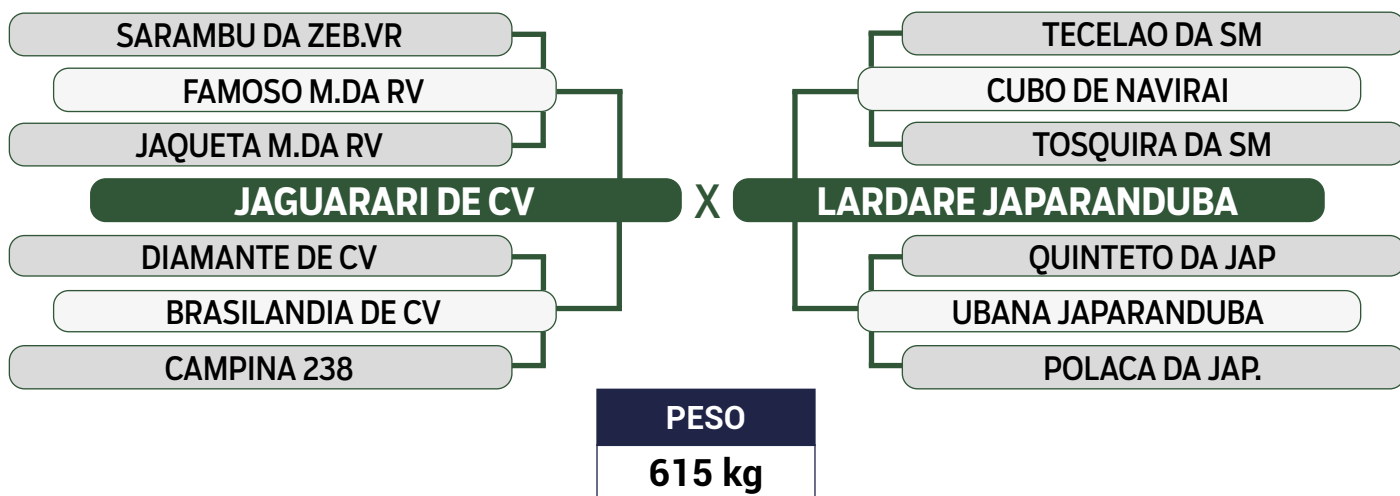

7354 DA JAPARANDUBA

SEXO: FÊMEA • REG: JAPA 7354 • RAÇA: NELORE MOCHO PO • NASC.: 23/04/2014

	iABCZ	PD-ED	PA-ED	PS-ED	PM-EM	TMD	STAY	PE-365	PE-450	AOL	ACAB	MARM
INDICE	0.54	-1.52	-0.94	2.97	-2.15	-4.60	31.22	0.04	-0.03	0.86	0.42	1.13
DECA	6	8	8	5	10	10	5	6	6	4	4	1

PARIDA DE MACHO (JAPA 12873) DO RKC 2575 EM 11/03/2024

iABCZ: 9,04 - Deca: 2

INSEMINADA DO KULAL MOCHO DA JAPARANDUBA EM 21/06/2024

Previsão de iABCZ: 13,23 - Deca: 1