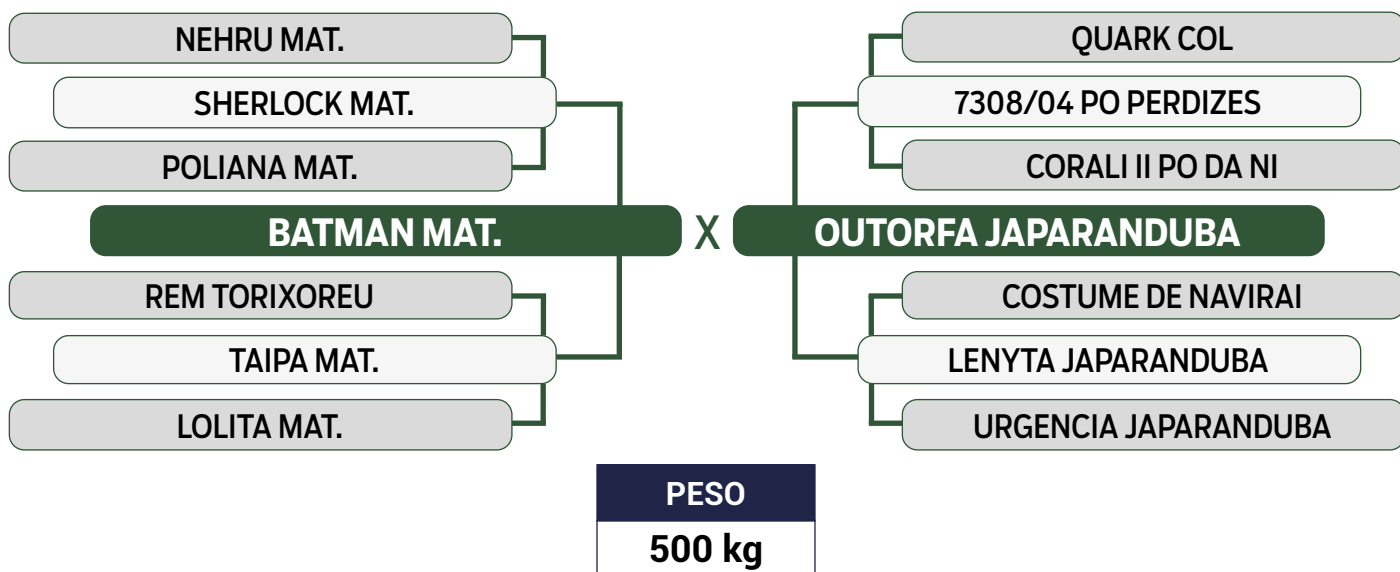

10968 JAPARANDUBA GANAR

SEXO: FÊMEA • REG: JAPA 10968 • RAÇA: NELORE MOCHO PO • NASC.: 13/12/2021

	iABCZ	PD-ED	PA-ED	PS-ED	PM-EM	TMD	STAY	PE-365	PE-450	AOL	ACAB	MARM
ÍNDICE	8.61	6.36	9.52	10.71	2.58	6.17	29.66	0.59	0.89	1.50	-0.11	0.50
DECA	3	2	2	2	1	1	7	2	1	2	6	3

PRENHE DO 11059 FIV JAPARANDUBA GANAR - PREVISÃO DE PARTO: 21/01/2025
Previsão de iABCZ: 13,95 - Deca: 1