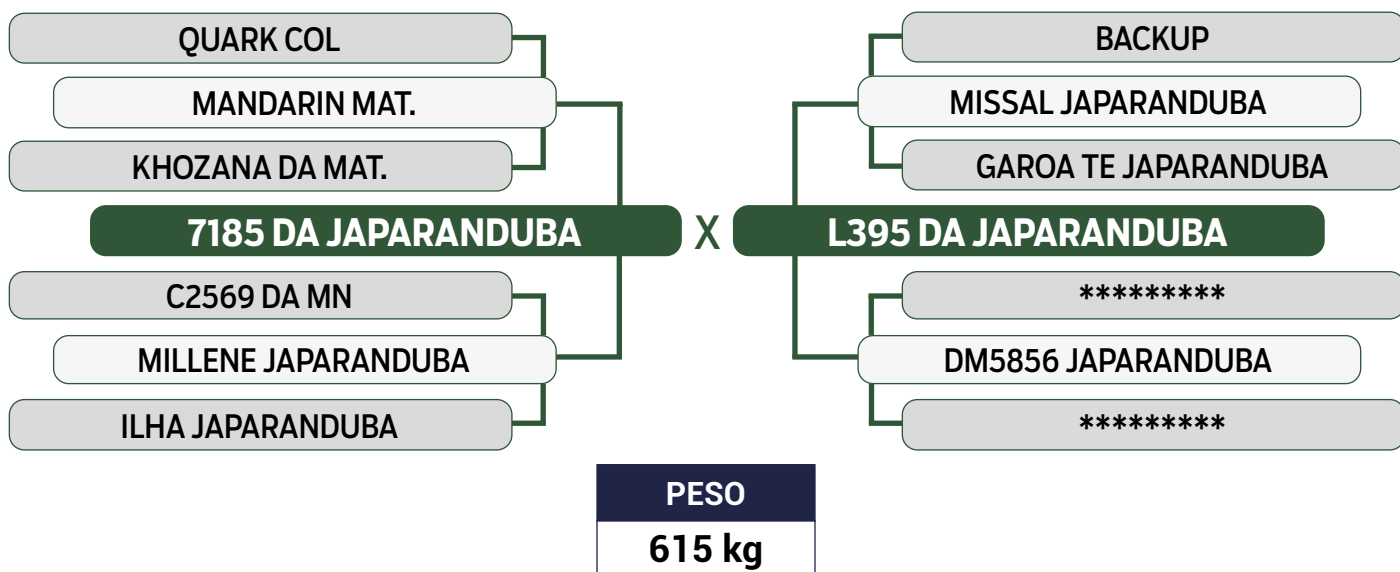

10582 JAPARANDUBA GANAR

SEXO: FÊMEA • REG: JAPA 10582 • RAÇA: NELORE PO • NASC.: 10/09/2021

	iABCZ	PD-ED	PA-ED	PS-ED	PM-EM	TMD	STAY	PE-365	PE-450	AOL	ACAB	MARM
ÍNDICE	6.46	2.21	4.94	7.83	0.55	1.62	33.34	0.18	0.11	1.62	-0.47	-0.20
DECA	4	5	4	3	5	5	3	5	6	2	7	6

PRENHE DO KULAL MOCHO DA JAPARANDUBA - PREVISÃO DE PARTO: 19/10/2024

Previsão de iABCZ: 16,19 - Deca: 1