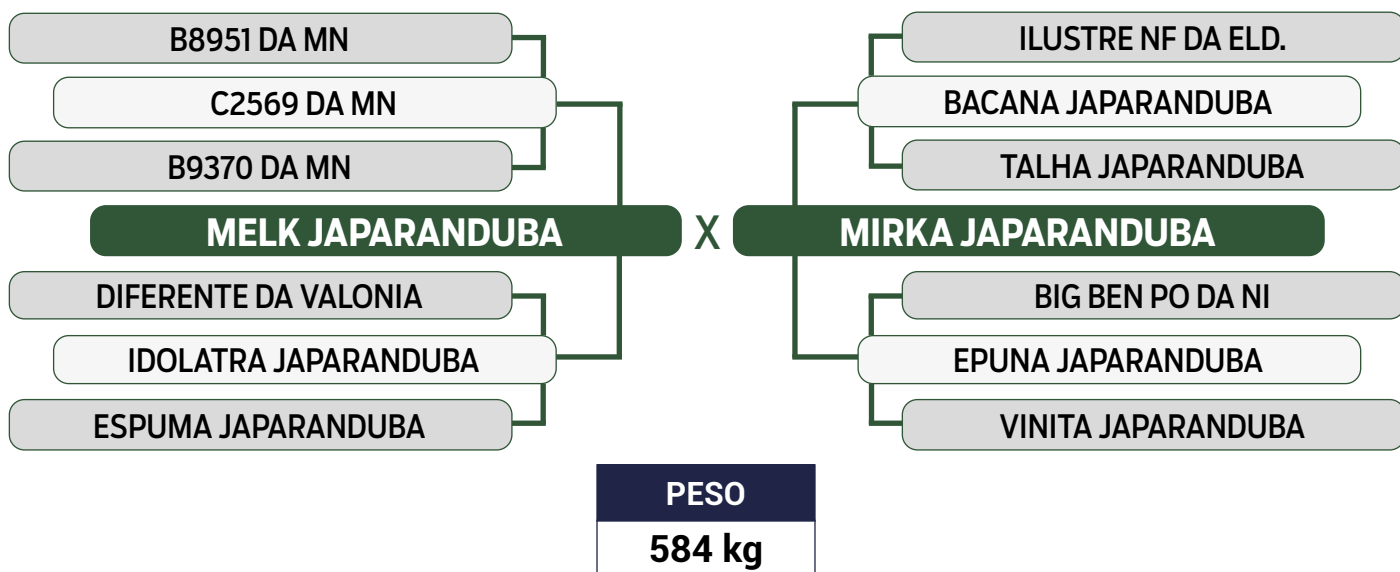

10330 DA JAPARANDUBA

SEXO: FÊMEA • REG: JAPA 10330 • RAÇA: NELORE PO • NASC.: 28/12/2020

	iABCZ	PD-ED	PA-ED	PS-ED	PM-EM	TMD	STAY	PE-365	PE-450	AOL	ACAB	MARM
ÍNDICE	4.99	2.03	2.32	4.19	0.34	0.84	35.76	-0.17	-0.05	0.69	0.25	-0.21
DECA	4	5	5	5	5	6	1	8	7	4	4	6

PRENHE DO MUTRECO FVC 9681 - PREVISÃO DE PARTO: 20/10/2024

Previsão de iABCZ: 13,65 - Deca: 1