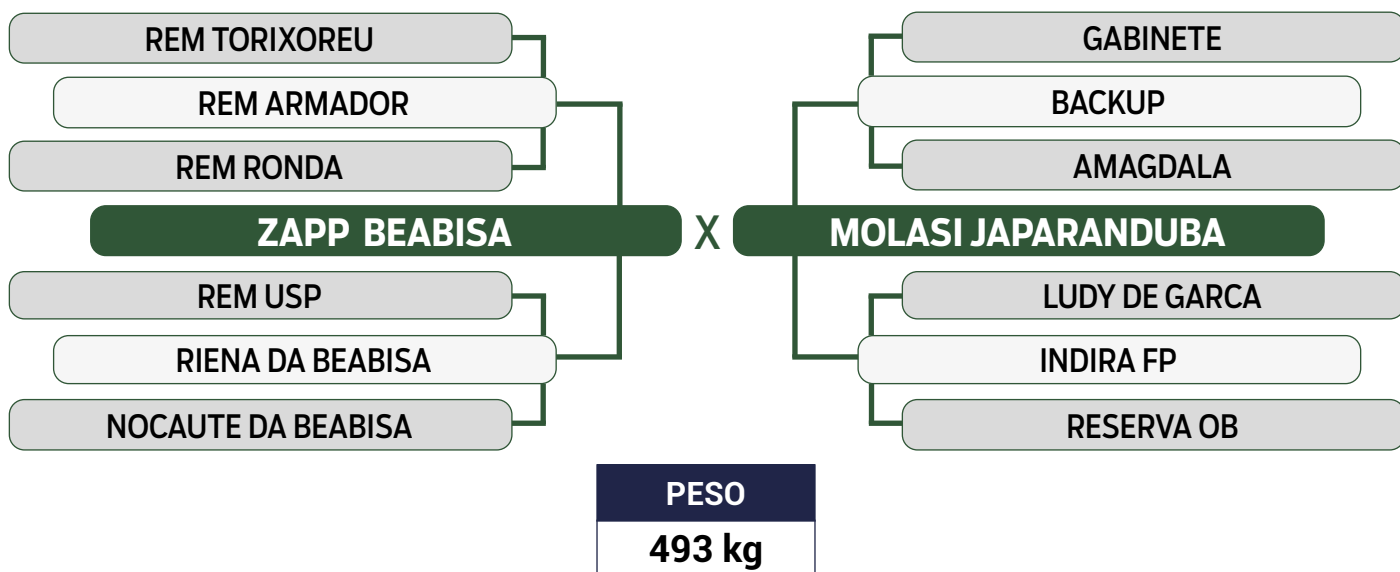

# 11187 FIV JAPARANDUBA GANAR

SEXO: FÊMEA • REG: JAPA 11187 • RAÇA: NELORE MOCHO PO • NASC.: 21/03/2022

	iABCZ	PD-ED	PA-ED	PS-ED	PM-EM	TMD	STAY	PE-365	PE-450	AOL	ACAB	MARM
<b>ÍNDICE</b>	13.97	5.24	7.42	11.26	3.84	7.01	34.69	0.98	1.36	2.08	1.79	1.24
<b>DECA</b>	1	2	2	2	1	1	2	1	1	1	1	1