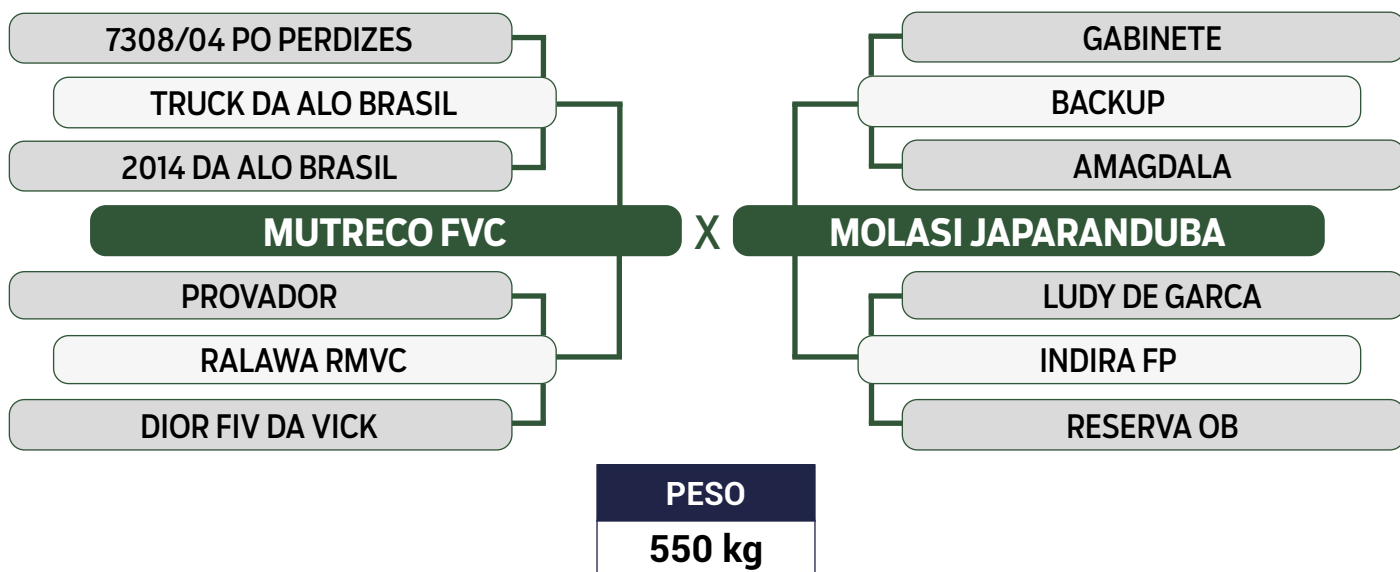

11219 FIV JAPARANDUBA GANAR

SEXO: FÊMEA • REG: JAPA 11219 • RAÇA: NELORE MOCHO PO • NASC.: 27/03/2022

	iABCZ	PD-ED	PA-ED	PS-ED	PM-EM	TMD	STAY	PE-365	PE-450	AOL	ACAB	MARM
ÍNDICE	15.77	7.77	11.12	14.45	2.38	6.34	36.47	0.66	0.91	2.15	1.32	2.15
DECA	1	1	1	1	1	1	1	1	1	1	1	1

PRENHE DO 11059 FIV JAPARANDUBA GANAR - PREVISÃO DE PARTO: 21/01/2025
Previsão de iABCZ: 17,53 - Deca: 1