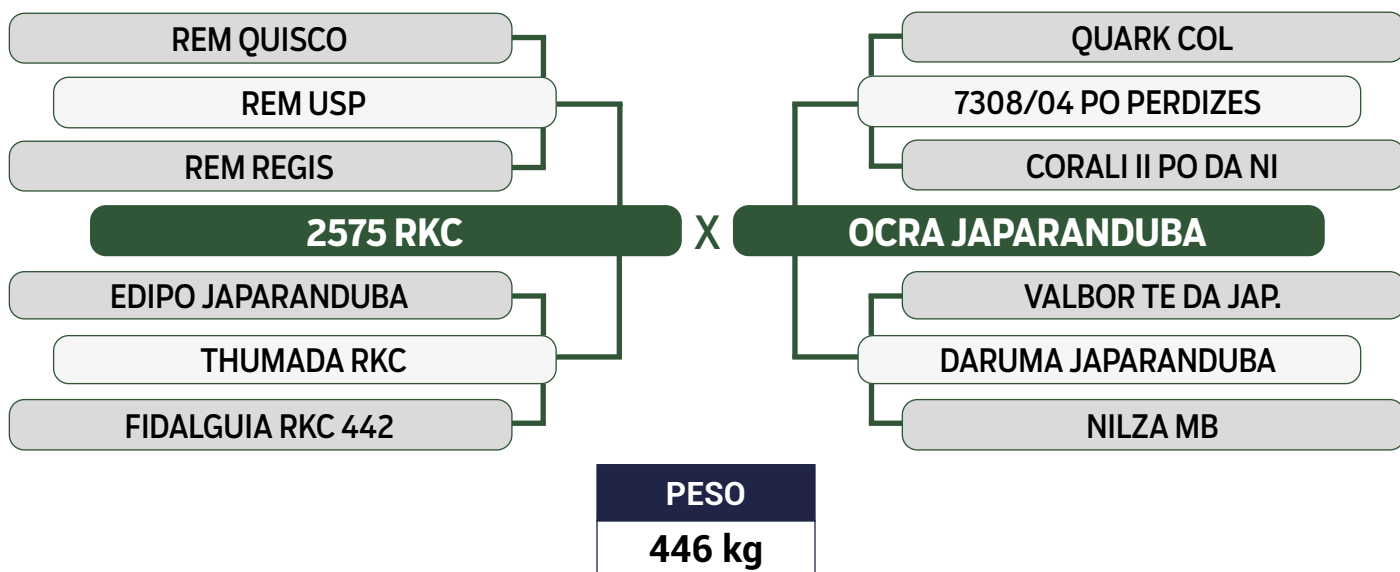

11331 JAPARANDUBA GANAR

SEXO: FÊMEA • REG: JAPA 11331 • RAÇA: NELORE MOCHO PO • NASC.: 30/05/2022

	iABCZ	PD-ED	PA-ED	PS-ED	PM-EM	TMD	STAY	PE-365	PE-450	AOL	ACAB	MARM
ÍNDICE	10.58	5.98	7.46	10.61	1.50	5.10	33.24	0.42	1.14	0.75	-0.54	1.18
DECA	2	2	2	2	3	2	3	3	1	4	7	1

PRENHE DO 11059 FIV JAPARANDUBA GANAR - PREVISÃO DE PARTO: 03/11/2024
Previsão de iABCZ: 14,94 - Deca: 1