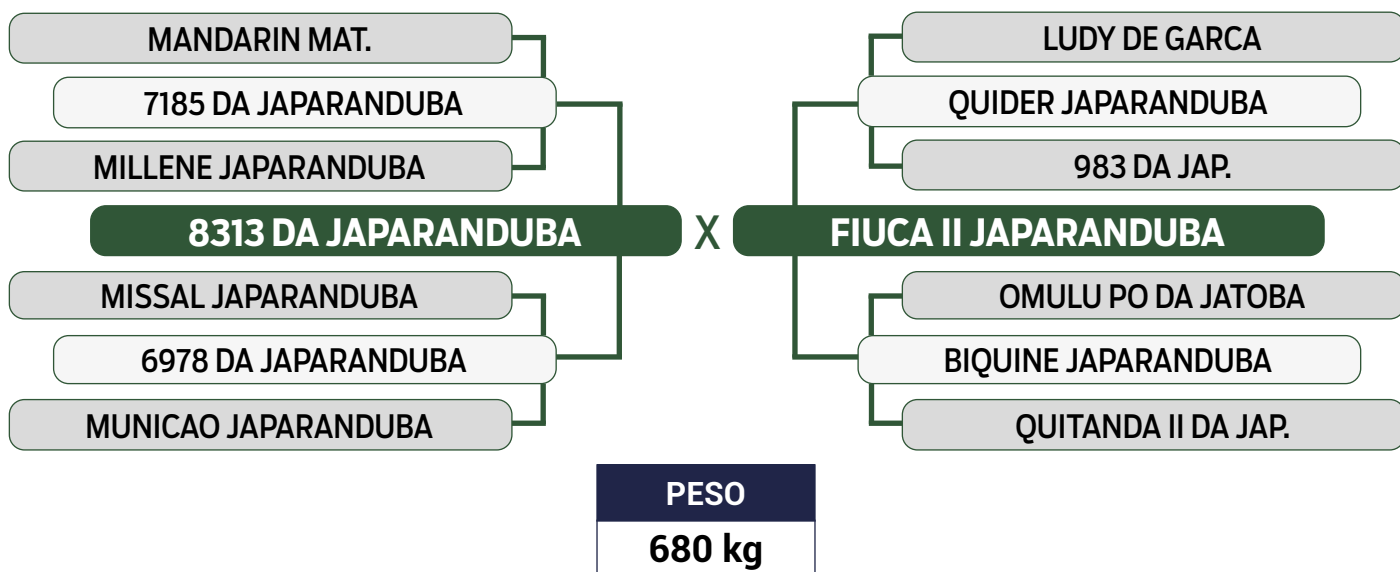

# 10990 JAPARANDUBA GANAR

SEXO: FÊMEA • REG: JAPA 10990 • RAÇA: NELORE PO • NASC.: 20/12/2021

	iABCZ	PD-ED	PA-ED	PS-ED	PM-EM	TMD	STAY	PE-365	PE-450	AOL	ACAB	MARM
INDICE	5.36	1.43	5.14	5.66	2.20	2.97	33.63	0.04	-0.02	1.18	0.05	0.19
DECA	4	6	4	4	2	3	3	6	6	3	5	5