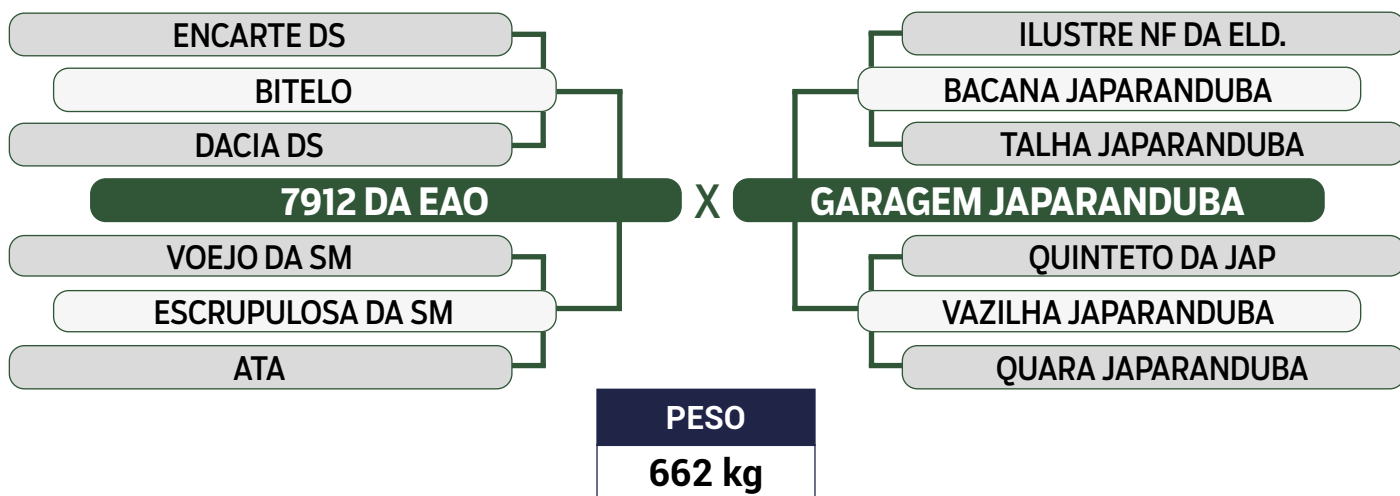

9027 DA JAPARANDUBA

SEXO: FÊMEA • REG: JAPA 9027 • RAÇA: NELORE MOCHO PO • NASC.: 27/05/2018

	iABCZ	PD-ED	PA-ED	PS-ED	PM-EM	TMD	STAY	PE-365	PE-450	AOL	ACAB	MARM
INDICE	4.59	-1.41	-0.90	3.25	1.23	0.54	34.20	0.34	0.42	-0.16	-0.25	0.31
DECA	4	8	8	5	3	6	2	3	4	7	6	4

PARIDA DE MACHO (JAPA 13033) DO NAVIRAI ARJUN EM 20/04/2024

iABCZ: 14,40 - Deca: 1

INSEMINADA DO METEORO DP EM 30/05/2024

Previsão de iABCZ: 15,84 - Deca: 1