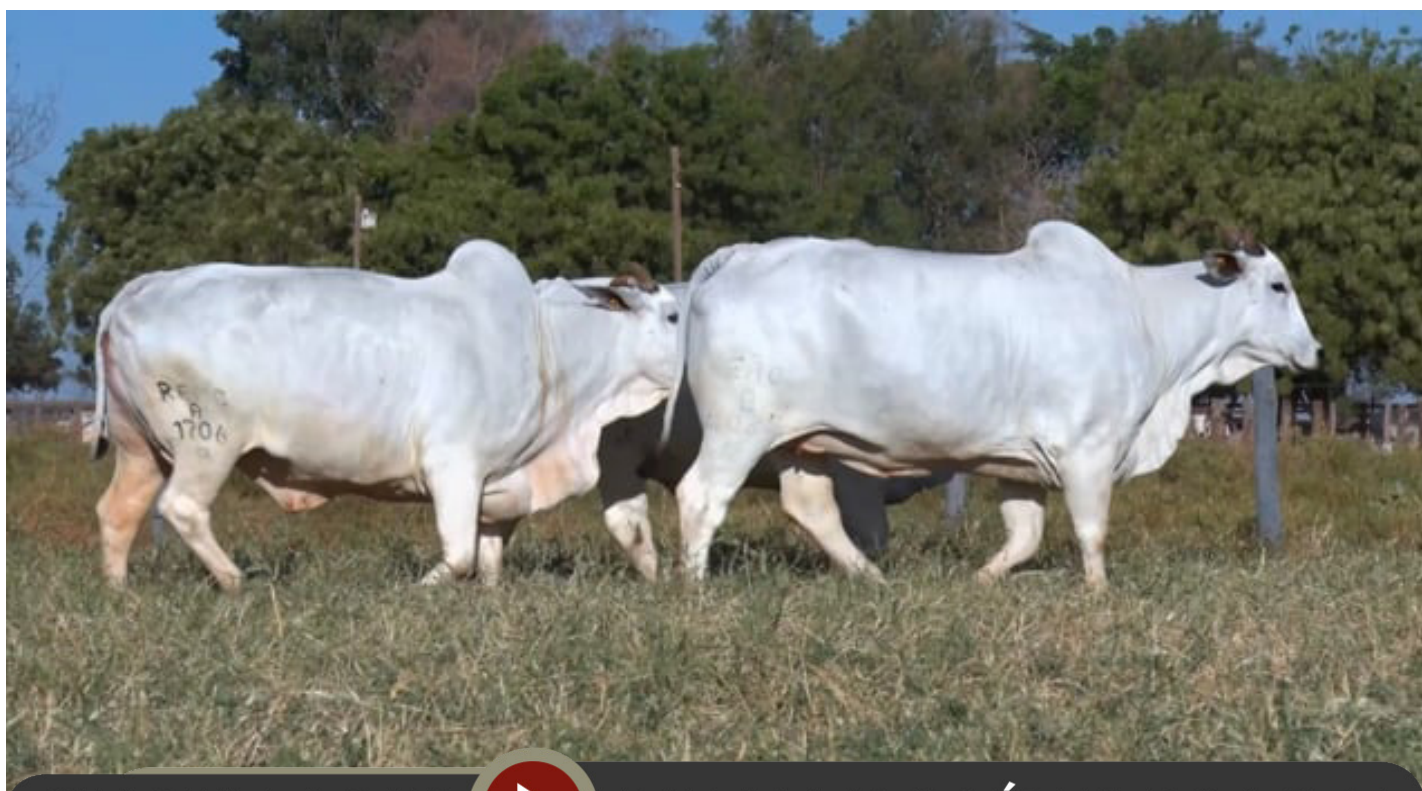

CLIQUE AQUI

PARA VER O VÍDEO DO LOTE