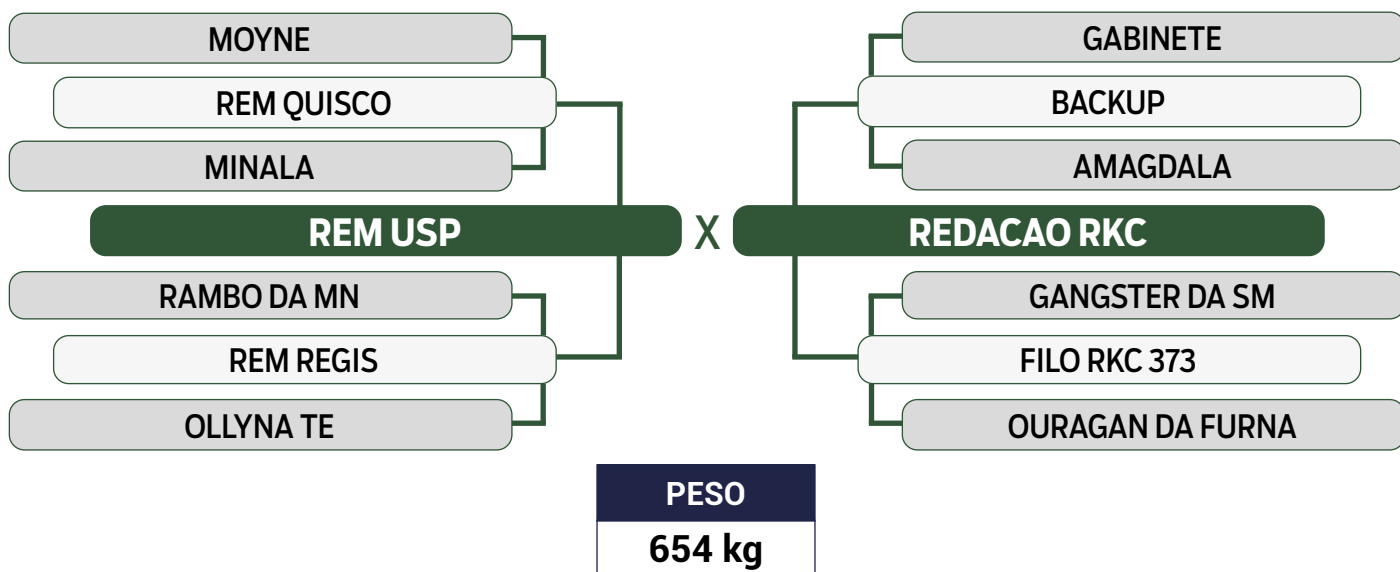

PARIDA DE FÊMEA (JAPA 13040) DO CAMARO DA JAPARANDUBA EM 05/05/2024  
 iABCZ: 9,61 - Deca: 2

CLIQUE AQUI

PARA VER O VÍDEO DO LOTE

AGROPECUÁRIA RKC

INDIVIDUAL

74

2454 FIV RKC

SEXO: FÊMEA • REG: RKC 2454 • RAÇA: NELORE PO • NASC.: 18/06/2016