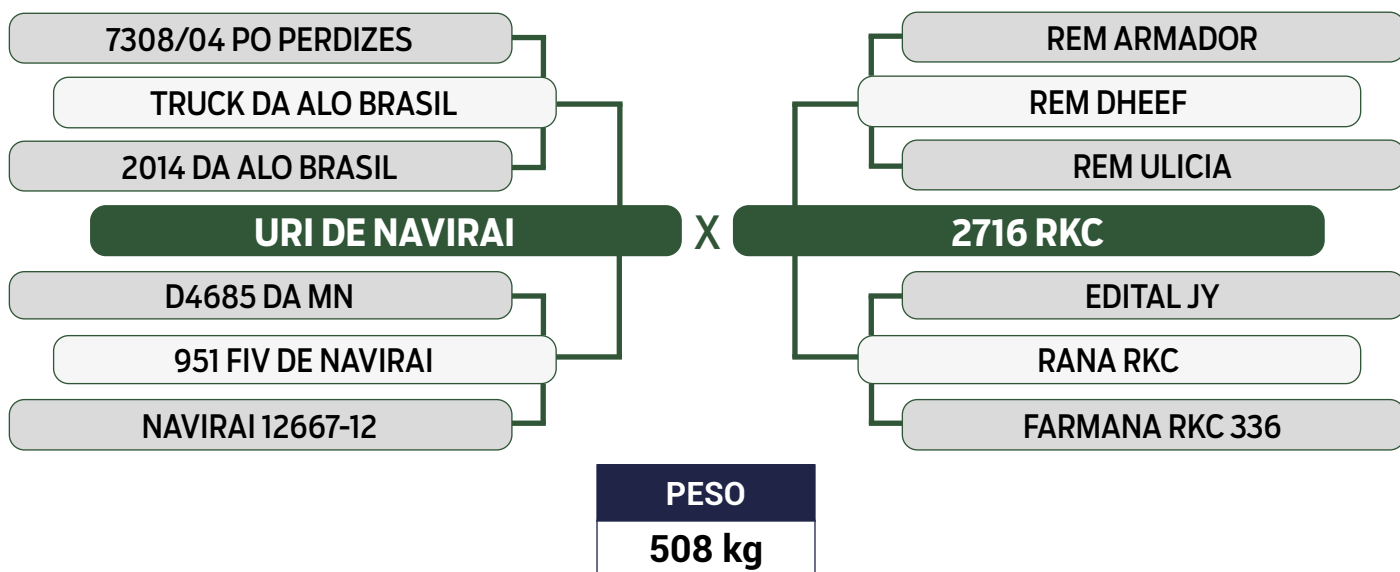

AGROPECUÁRIA RKC

INDIVIDUAL

78

3205 RKC

SEXO: FÊMEA • REG: RKC 3205 • RAÇA: NELORE PO • NASC.: 14/10/2022

	iABCZ	PD-ED	PA-ED	PS-ED	PM-EM	TMD	STAY	PE-365	PE-450	AOL	ACAB	MARM
ÍNDICE	9.93	7.58	13.08	16.96	-1.53	1.94	30.73	0.837	1.283	2.492	1.847	0.03
DECA	2	1	1	1	9	4	5	1	1	1	1	5

PRENHE DO REM EMBAIXADOR EM 19/04/2024