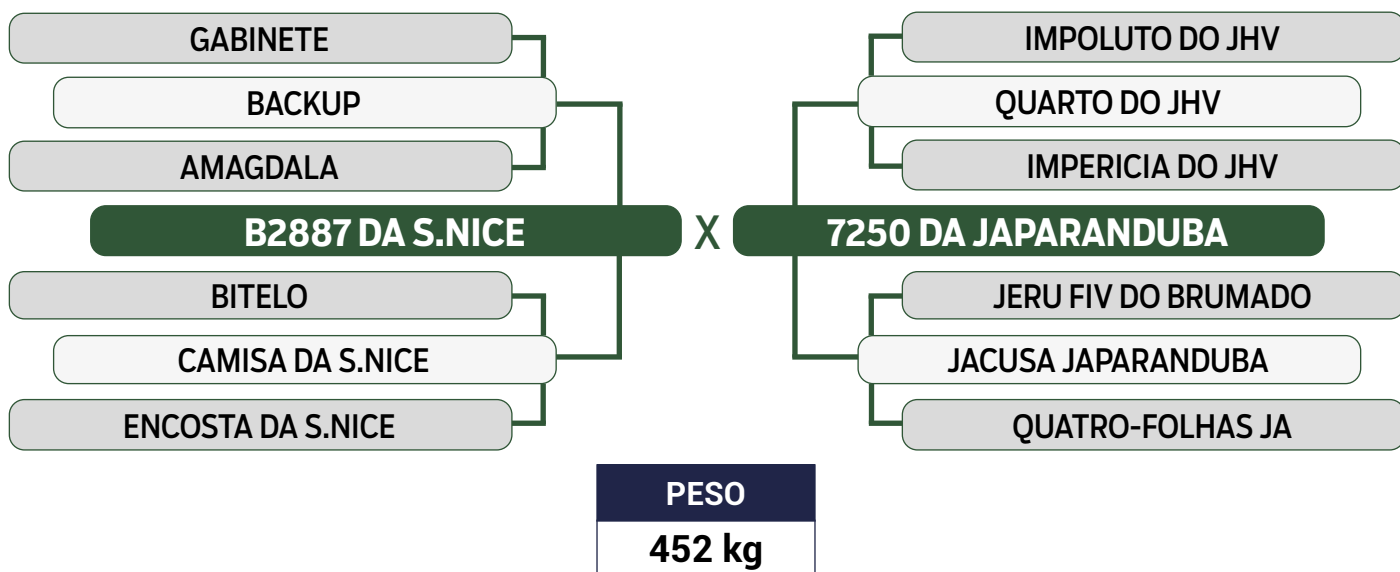

11306 JAPARANDUBA GANAR

SEXO: FÊMEA • REG: JAPA 11306 • RAÇA: NELORE MOCHO PO • NASC.: 09/05/2022

	iABCZ	PD-ED	PA-ED	PS-ED	PM-EM	TMD	STAY	PE-365	PE-450	AOL	ACAB	MARM
INDICE	10.02	3.60	5.73	9.00	0.18	1.75	36.11	0.36	0.26	1.49	1.88	0.14
DECA	2	3	3	2	6	5	1	3	5	2	1	5

PRENHE DO KULAL MOCHO DA JAPARANDUBA - PREVISÃO DE PARTO: 13/09/2024

Previsão de iABCZ: 17,97 - Deca: 1