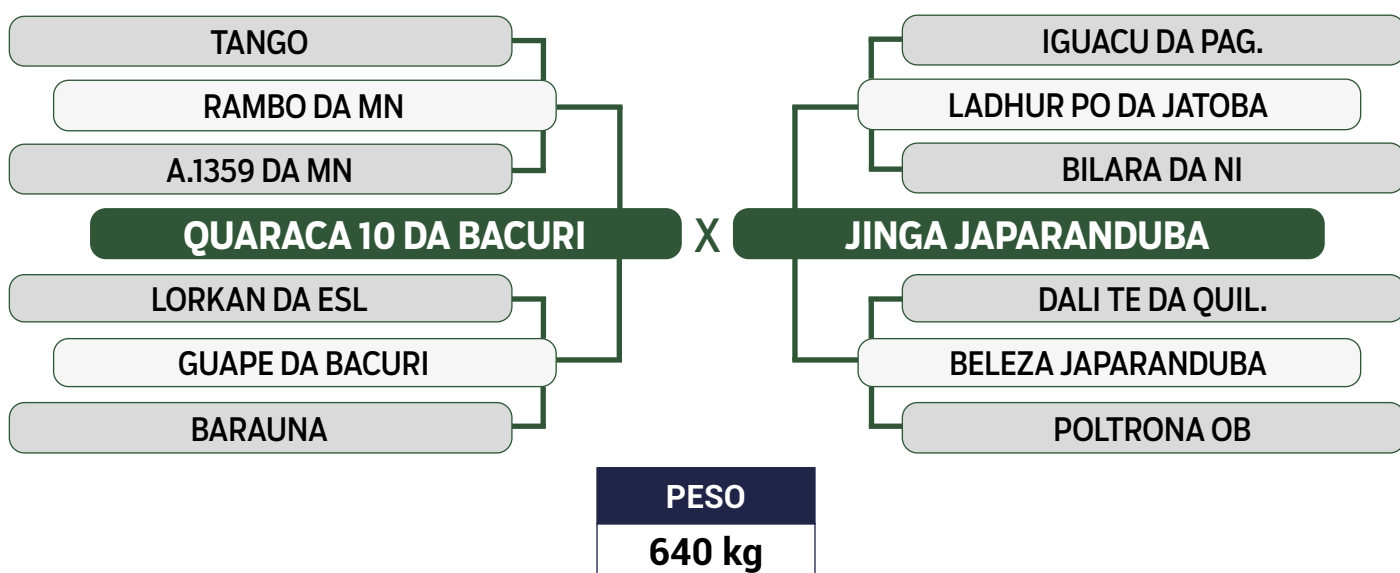

7625 DA JAPARANDUBA

SEXO: FÊMEA • REG: JAPA 7625 • RAÇA: NELORE MOCHO PO • NASC.: 21/12/2014

	iABCZ	PD-ED	PA-ED	PS-ED	PM-EM	TMD	STAY	PE-365	PE-450	AOL	ACAB	MARM
ÍNDICE	-1.70	-0.07	-0.08	-3.12	3.23	3.67	24.47	0.07	-0.02	-0.61	-1.18	-0.54
DECA	8	7	7	8	1	3	10	6	6	8	9	8

PARIDA DE MACHO (JAPA 13048) DO CAMARO DA JAPARANDUBA EM 10/05/2024
iABCZ: 11,12 - Deca: 2