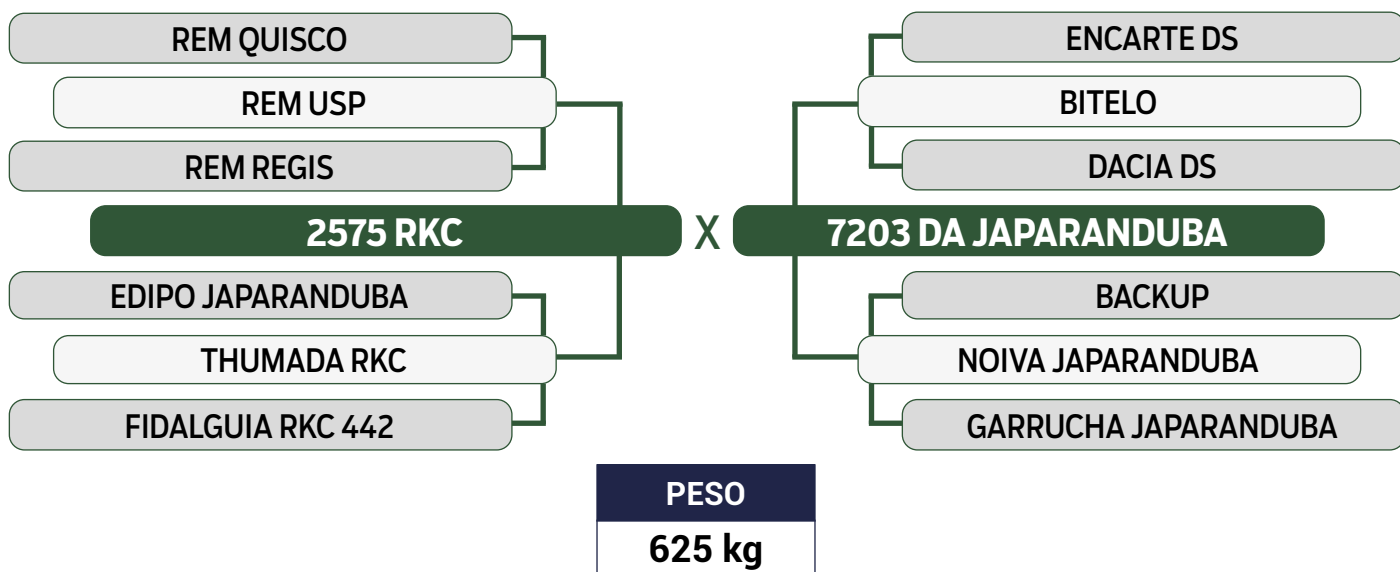

10824 FIV JAPARANDUBA GANAR

SEXO: FÊMEA • REG: JAPA 10824 • RAÇA: NELORE MOCHO PO • NASC.: 03/11/2021

	iABCZ	PD-ED	PA-ED	PS-ED	PM-EM	TMD	STAY	PE-365	PE-450	AOL	ACAB	MARM
ÍNDICE	16.45	7.49	10.65	15.31	2.01	6.70	36.39	0.60	1.29	0.73	-0.85	0.81
DECA	1	1	1	1	2	1	1	2	1	4	8	2

PRENHE DO 11059 FIV JAPARANDUBA GANAR - PREVISÃO DE PARTO: 03/10/2024
Previsão de iABCZ: 17,87 - Deca: 1