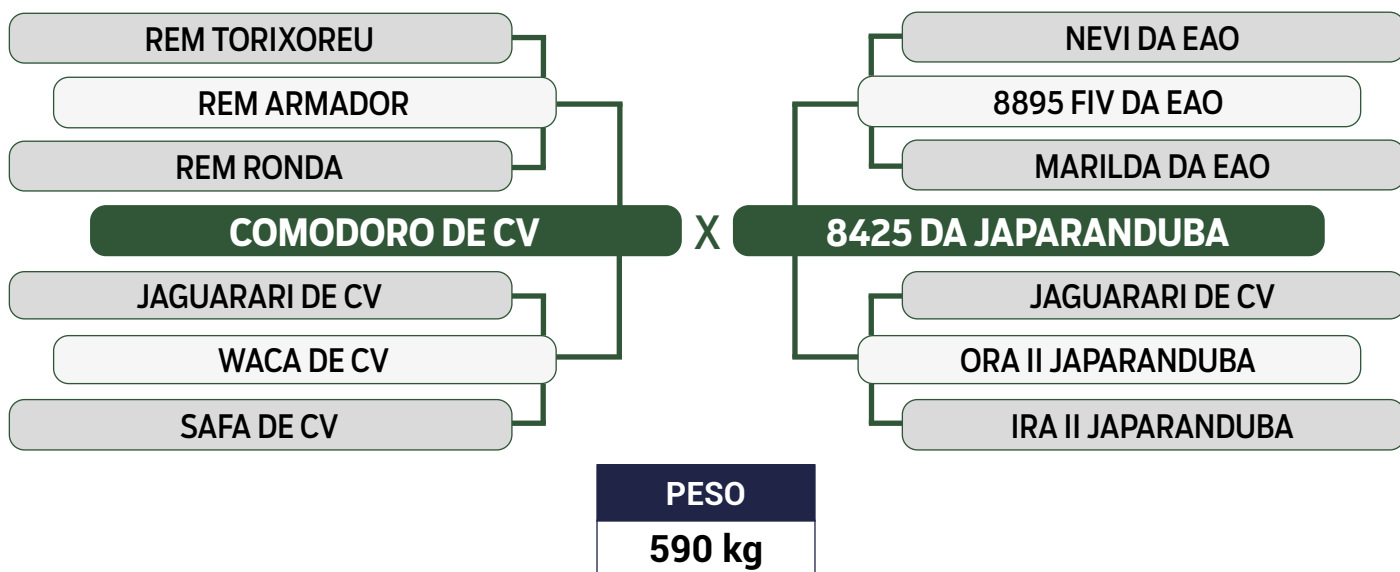

10837 JAPARANDUBA GANAR

SEXO: FÊMEA • REG: JAPA 10837 • RAÇA: NELORE PO • NASC.: 02/11/2021

	iABCZ	PD-ED	PA-ED	PS-ED	PM-EM	TMD	STAY	PE-365	PE-450	AOL	ACAB	MARM
ÍNDICE	14.77	5.82	11.49	16.16	3.08	6.34	32.90	0.30	0.42	3.96	1.37	1.17
DECA	1	2	1	1	1	1	3	4	4	1	1	1

PRENHE DO 11059 FIV JAPARANDUBA GANAR - PREVISÃO DE PARTO: 03/10/2024
Previsão de iABCZ: 17,03 - Deca: 1