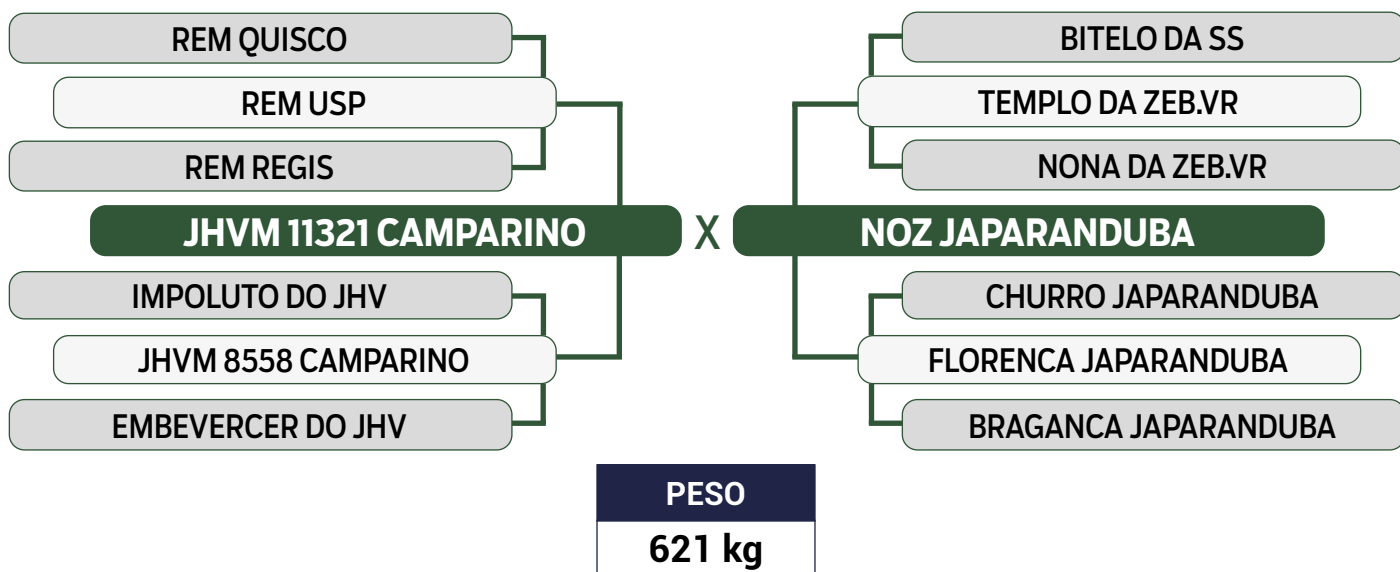

## 9994 DA JAPARANDUBA

SEXO: FÊMEA • REG: JAPA 9994 • RAÇA: NELORE MOCHO PO • NASC.: 20/05/2020

	iABCZ	PD-ED	PA-ED	PS-ED	PM-EM	TMD	STAY	PE-365	PE-450	AOL	ACAB	MARM
<b>ÍNDICE</b>	-1.94	-1.08	-0.57	-1.49	-2.66	-3.52	30.86	0.09	0.06	-1.13	-0.51	-0.53
<b>DECA</b>	8	8	7	8	10	10	5	5	6	9	7	8