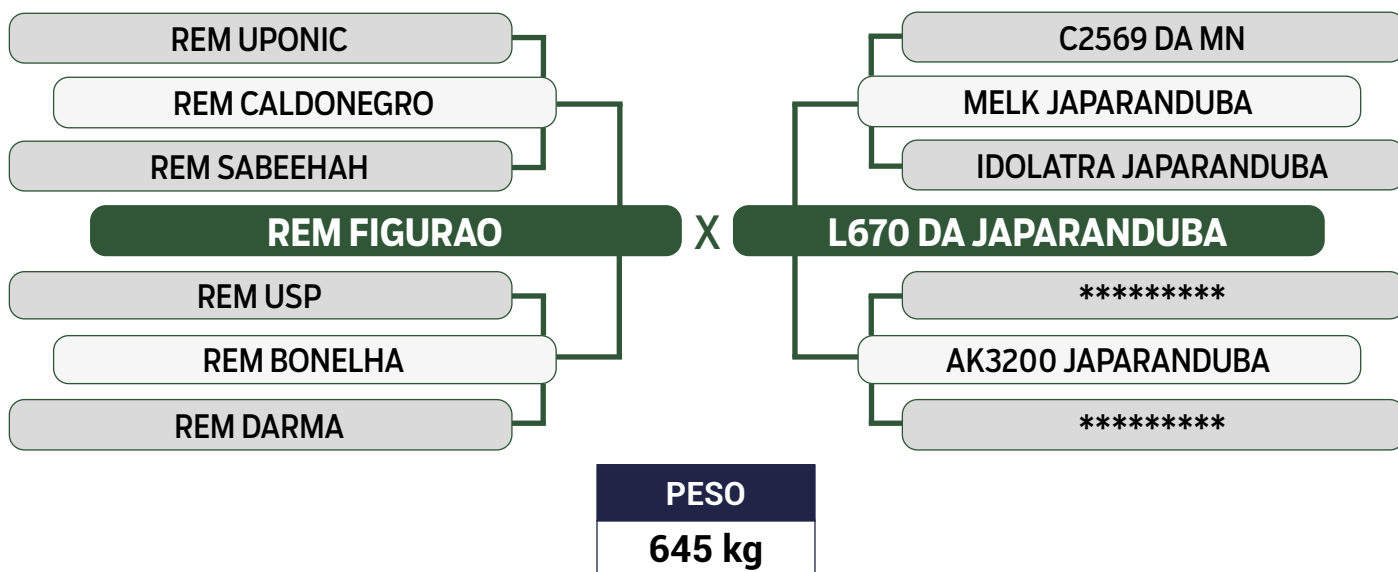

10222 DA JAPARANDUBA

SEXO: FÊMEA • REG: JAPA 10222 • RAÇA: NELORE MOCHO PO • NASC.: 16/11/2020

	iABCZ	PD-ED	PA-ED	PS-ED	PM-EM	TMD	STAY	PE-365	PE-450	AOL	ACAB	MARM
ÍNDICE	14.06	5.19	8.02	10.95	2.79	5.50	36.43	0.40	0.88	1.13	1.52	0.03
DECA	1	2	2	2	1	1	1	3	2	3	1	5

PRENHE DO EAO A9223 - PREVISÃO DE PARTO: 21/01/2025

Previsão de iABCZ: 20,46 - Deca: 1