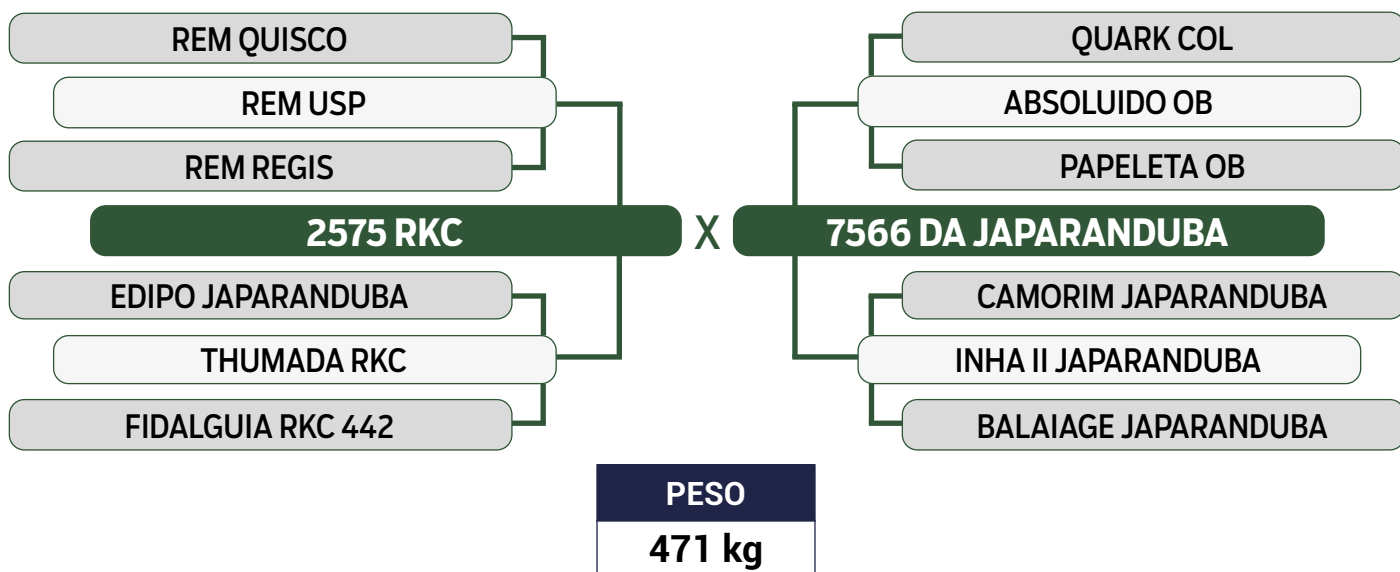

# 11337 JAPARANDUBA GANAR

SEXO: FÊMEA • REG: JAPA 11337 • RAÇA: NELORE MOCHO PO • NASC.: 01/06/2022

	iABCZ	PD-ED	PA-ED	PS-ED	PM-EM	TMD	STAY	PE-365	PE-450	AOL	ACAB	MARM
<b>ÍNDICE</b>	8.96	4.07	7.14	9.54	2.13	4.85	31.45	0.50	1.05	0.29	-1.05	0.23
<b>DECA</b>	2	3	2	2	2	2	5	2	1	5	9	4