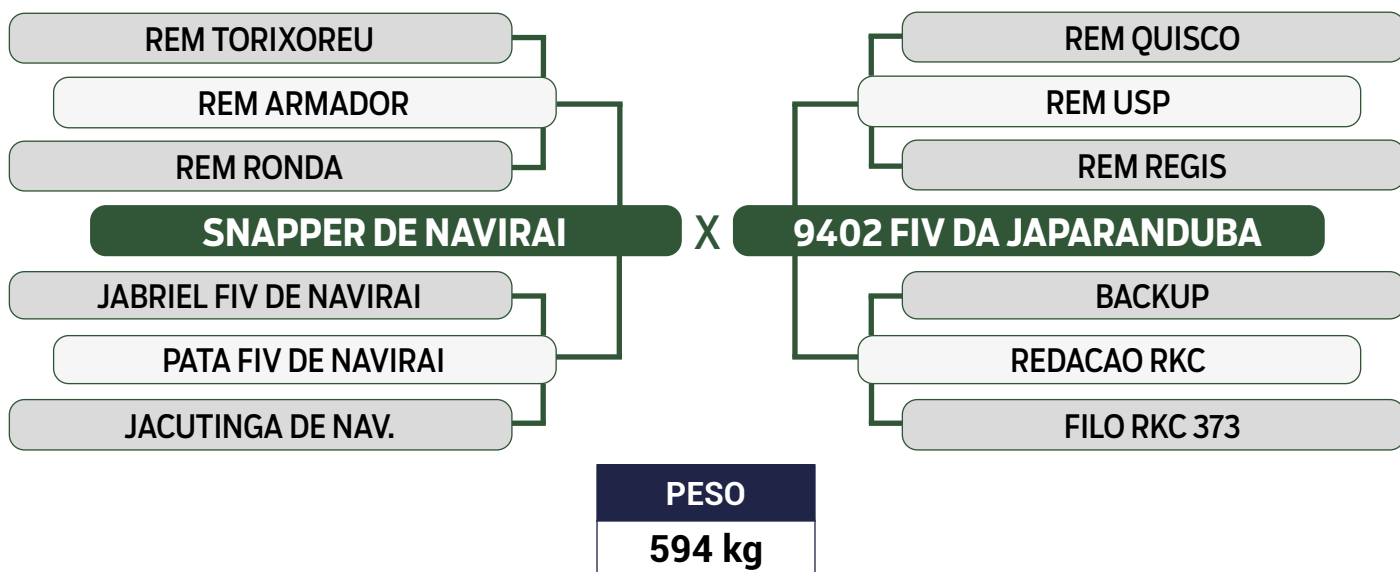

10574 JAPARANDUBA GANAR

SEXO: FÊMEA • REG: JAPA 10574 • RAÇA: NELORE PO • NASC.: 08/09/2021

	iABCZ	PD-ED	PA-ED	PS-ED	PM-EM	TMD	STAY	PE-365	PE-450	AOL	ACAB	MARM
ÍNDICE	16.07	6.56	12.52	17.32	0.99	4.92	35.21	0.56	0.70	1.80	-0.08	0.44
DECA	1	1	1	1	4	2	2	2	2	2	6	3

PRENHE DO 11059 FIV JAPARANDUBA GANAR - PREVISÃO DE PARTO: 21/01/2025
Previsão de iABCZ: 17,68 - Deca: 1