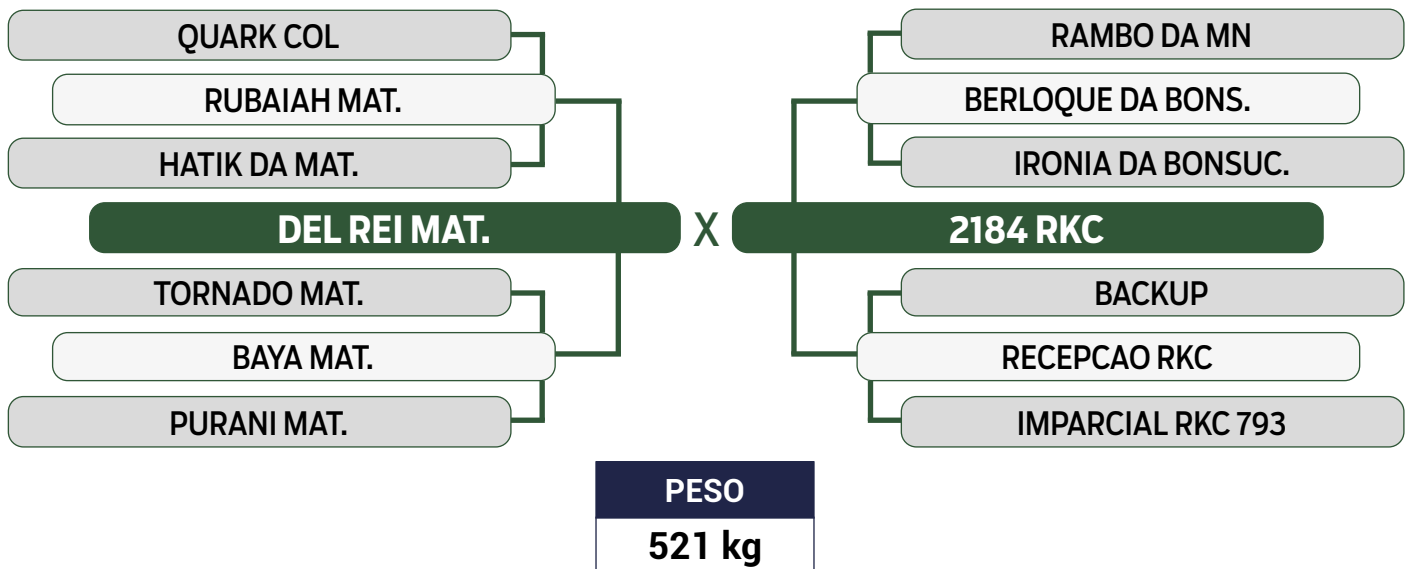

PRENHE DO RKC 2806 EM 20/12/2023

CLIQUE AQUI

PARA VER O VÍDEO DO LOTE

AGROPECUÁRIA RKC

DUPLO

77

3176 FIV RKC

SEXO: FÊMEA • REG: RKC 3176 • RAÇA: NELORE PO • NASC.: 13/08/2022