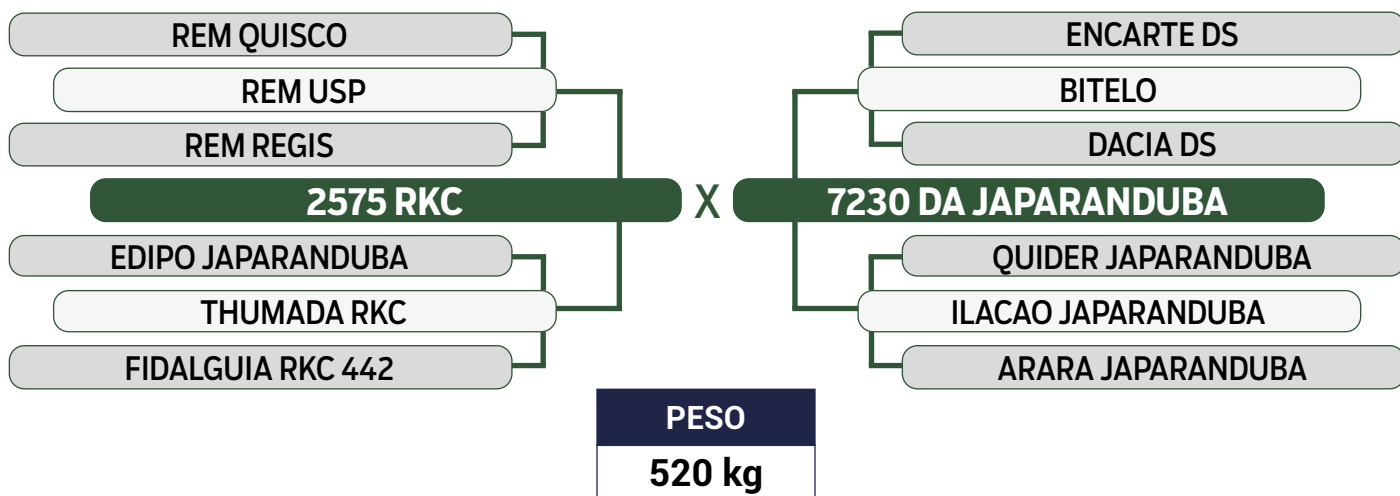

10153 DA JAPARANDUBA

SEXO: FÊMEA • REG: JAPA 10153 • RAÇA: NELORE PO • NASC.: 09/10/2020

	iABCZ	PD-ED	PA-ED	PS-ED	PM-EM	TMD	STAY	PE-365	PE-450	AOL	ACAB	MARM
INDICE	9.93	3.64	6.90	9.11	0.88	3.08	34.78	0.42	1.02	-0.95	-1.00	0.27
DECA	2	3	3	2	4	3	2	3	1	9	9	4

PARIDA DE FÊMEA (JAPA 12911) DO COMBOIO FIV DA S.NICE EM 30/03/2024

iABCZ: 14,94 - Deca: 1

PRENHE DO TOKYO FIV FVC - PREVISÃO DE PARTO: 17/05/2025

Previsão de iABCZ: 22,11 - Deca: 1