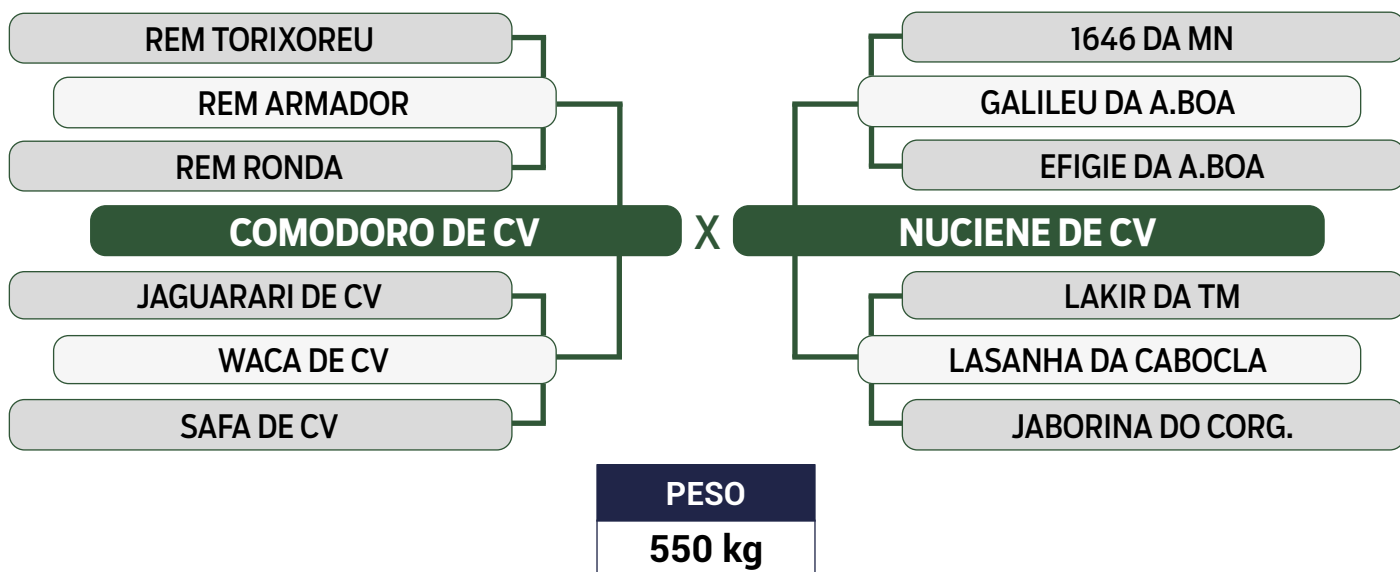

10618 JAPARANDUBA GANAR

SEXO: FÊMEA • REG: JAPA 10618 • RAÇA: NELORE MOCHO PO • NASC.: 19/09/2021

	iABCZ	PD-ED	PA-ED	PS-ED	PM-EM	TMD	STAY	PE-365	PE-450	AOL	ACAB	MARM
ÍNDICE	6.40	0.74	0.84	8.14	2.19	3.08	31.51	0.41	0.47	2.48	1.49	0.07
DECA	4	6	6	3	2	3	5	3	3	1	1	5

PRENHE DO RKC 2575 - PREVISÃO DE PARTO: 13/09/2024

Previsão de iABCZ: 11,97 - Deca: 2