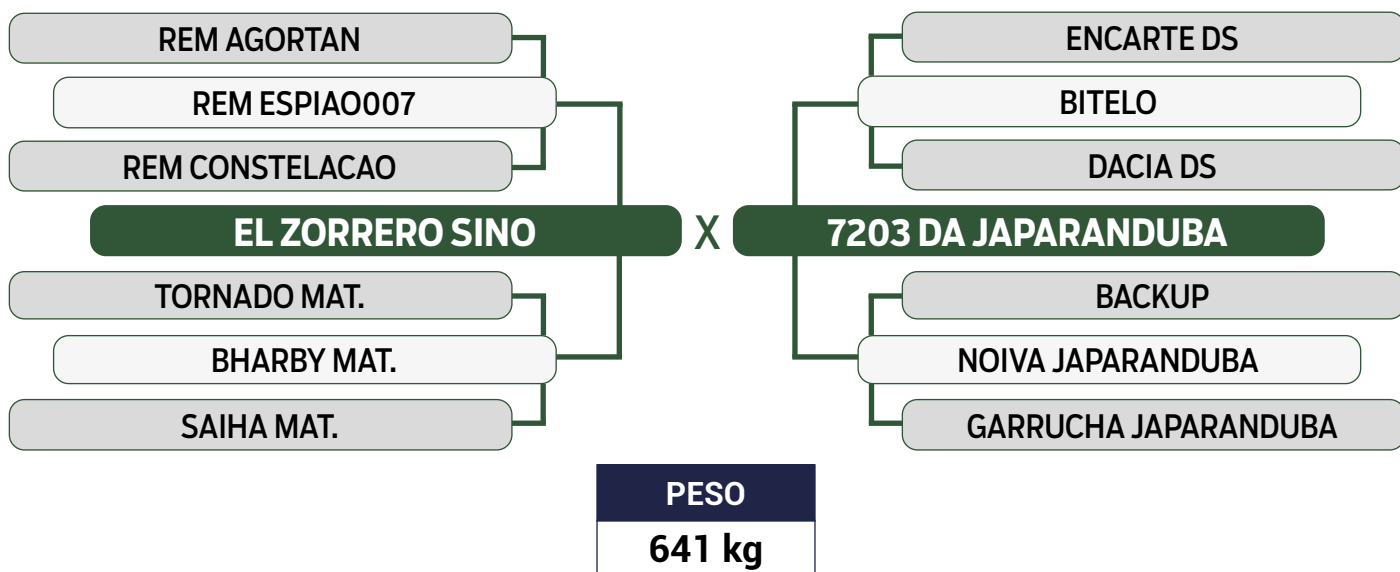

11036 FIV JAPARANDUBA GANAR

SEXO: FÊMEA • REG: JAPA 11036 • RAÇA: NELORE PO • NASC.: 08/12/2021

	iABCZ	PD-ED	PA-ED	PS-ED	PM-EM	TMD	STAY	PE-365	PE-450	AOL	ACAB	MARM
INDICE	16.44	10.39	18.32	23.05	2.09	7.82	28.42	0.80	1.17	3.41	1.45	1.08
DECA	1	1	1	1	2	1	8	1	1	1	1	1

PRENHE DO NAVIRAI ARJUN - PREVISÃO DE PARTO: 13/09/2024

Previsão de iABCZ: 20,32 - Deca: 1