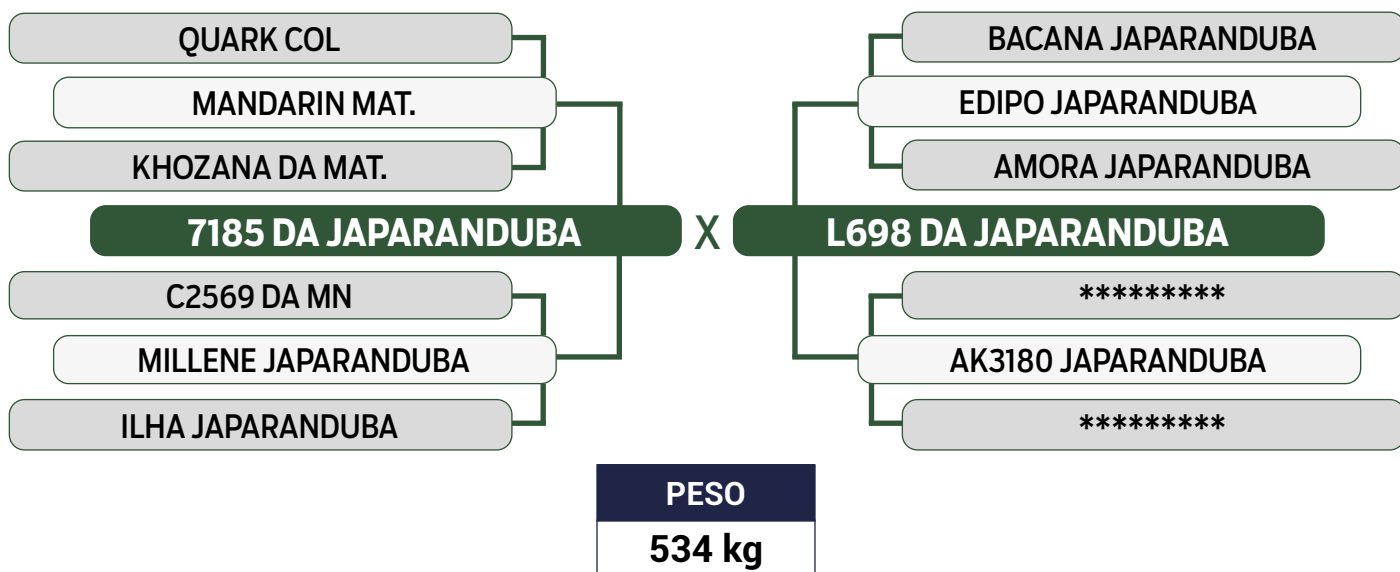

# 10956 JAPARANDUBA GANAR

SEXO: FÊMEA • REG: JAPA 10956 • RAÇA: NELORE MOCHO PO • NASC.: 09/12/2021

	iABCZ	PD-ED	PA-ED	PS-ED	PM-EM	TMD	STAY	PE-365	PE-450	AOL	ACAB	MARM
INDICE	4.50	2.02	5.18	7.07	0.47	1.46	31.57	0.13	0.08	1.32	-0.91	-0.42
DECA	4	5	4	3	5	5	5	5	6	2	9	7