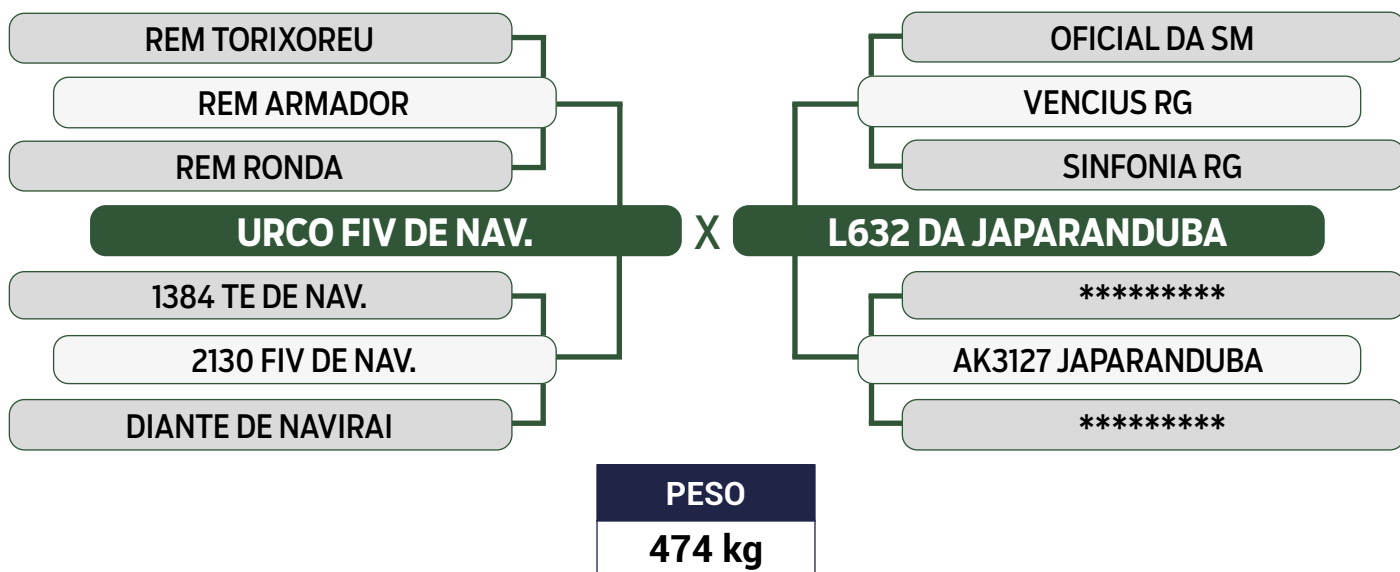

# 11235 JAPARANDUBA GANAR

SEXO: FÊMEA • REG: JAPA 11235 • RAÇA: NELORE MOCHO PO • NASC.: 02/04/2022

	iABCZ	PD-ED	PA-ED	PS-ED	PM-EM	TMD	STAY	PE-365	PE-450	AOL	ACAB	MARM
<b>ÍNDICE</b>	9.43	5.10	7.14	10.50	2.53	5.24	30.42	0.67	0.75	0.21	-0.58	1.06
<b>DECA</b>	2	2	2	2	1	1	6	1	2	6	8	1