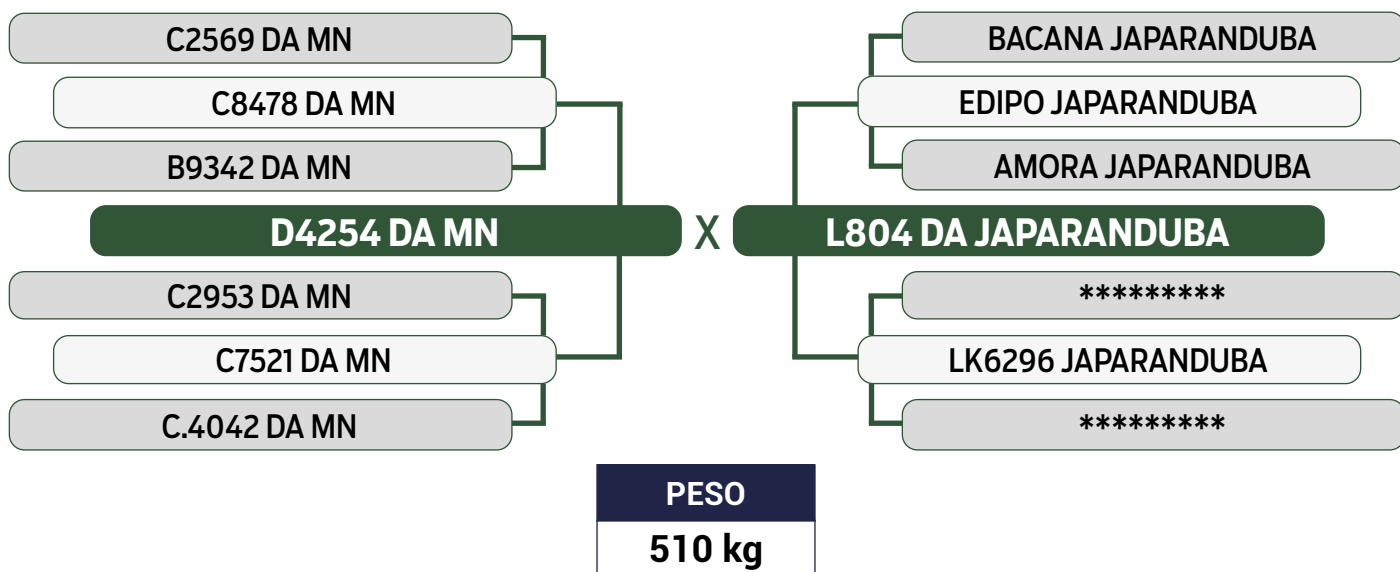

10984 JAPARANDUBA GANAR

SEXO: FÊMEA • REG: JAPA 10984 • RAÇA: NELORE MOCHO PO • NASC.: 19/12/2021

	iABCZ	PD-ED	PA-ED	PS-ED	PM-EM	TMD	STAY	PE-365	PE-450	AOL	ACAB	MARM
ÍNDICE	9.71	1.09	4.75	6.49	2.18	3.71	36.29	0.50	0.68	0.83	0.57	0.11
DECA	2	6	4	4	2	3	1	2	2	4	3	5

PRENHE DO 11028 FIV JAPARANDUBA GANAR - PREVISÃO DE PARTO: 03/11/2024
Previsão de iABCZ: 16,51 - Deca: 1