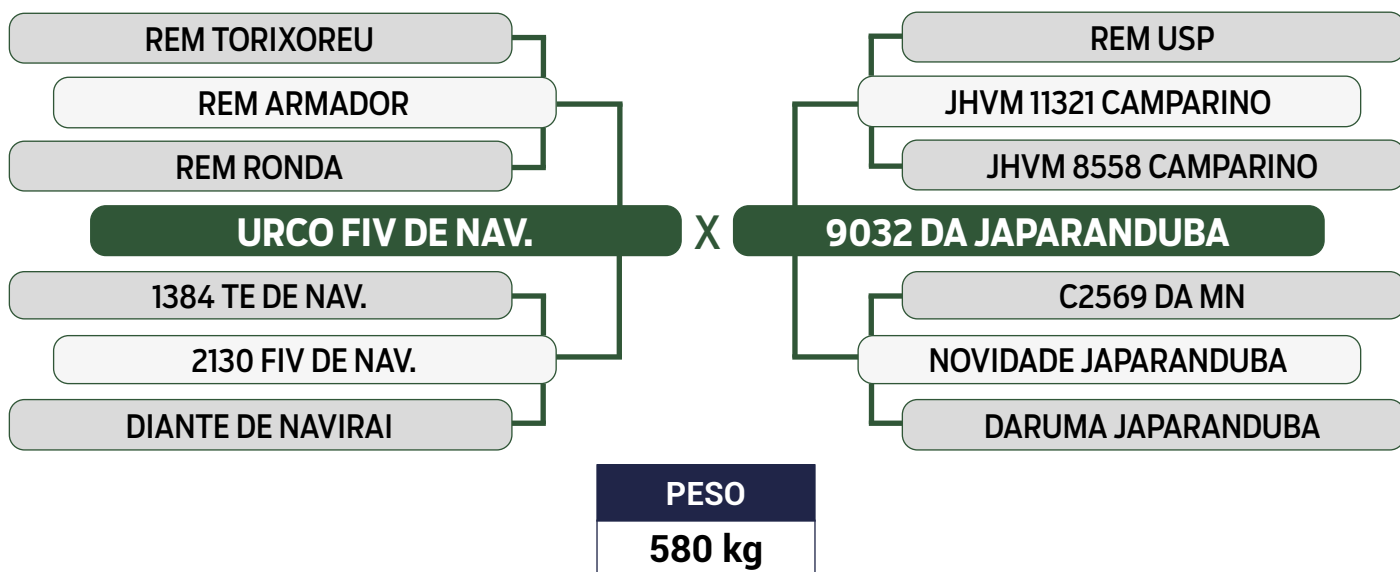

11112 JAPARANDUBA GANAR

SEXO: FÊMEA • REG: JAPA 11112 • RAÇA: NELORE PO • NASC.: 04/03/2022

	iABCZ	PD-ED	PA-ED	PS-ED	PM-EM	TMD	STAY	PE-365	PE-450	AOL	ACAB	MARM
ÍNDICE	8.31	4.47	6.46	8.94	0.45	2.67	32.32	0.75	0.99	0.74	-0.35	1.26
DECA	3	3	3	3	5	4	4	1	1	4	7	1

PRENHE DO DINAMITE FIV DA MAGDA - PREVISÃO DE PARTO: 13/09/2024

Previsão de iABCZ: 18,51 - Deca: 1