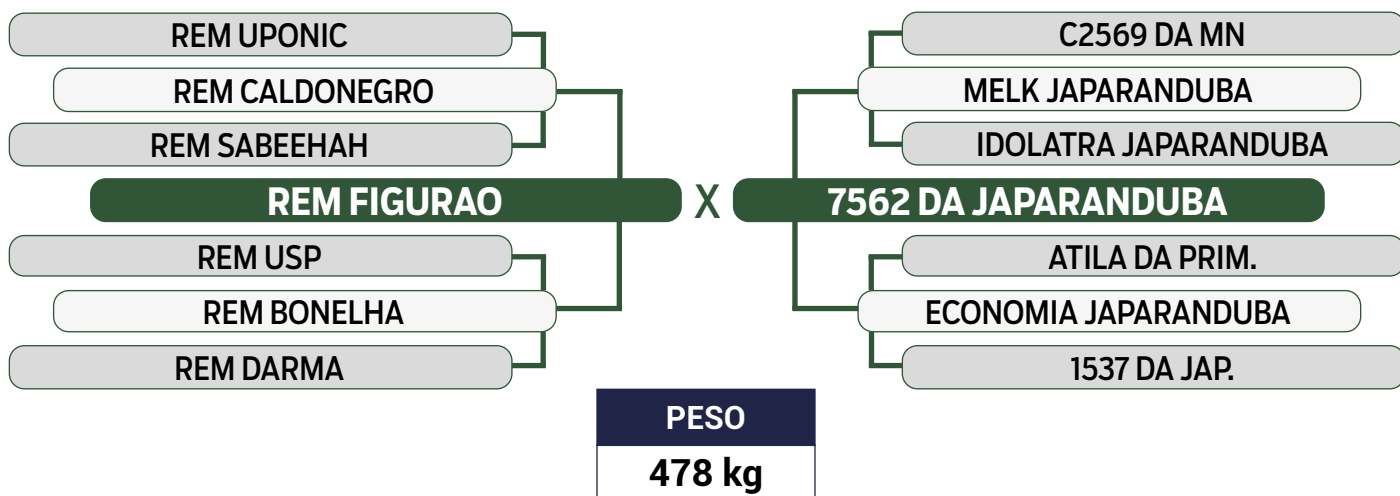

10241 DA JAPARANDUBA

SEXO: FÊMEA • REG: JAPA 10241 • RAÇA: NELORE PO • NASC.: 21/11/2020

	iABCZ	PD-ED	PA-ED	PS-ED	PM-EM	TMD	STAY	PE-365	PE-450	AOL	ACAB	MARM
INDICE	13.05	1.34	5.15	9.10	2.08	3.12	38.17	0.33	0.77	0.99	1.55	0.12
DECA	1	6	4	2	2	3	1	3	2	3	1	5

PARIDA DE MACHO (JAPA 12862) DO UZI DE NAVIRAI EM 08/03/2024

iABCZ: 17,01 - Deca: 1

PRENHE DO VIDUR FIV DE NAVIRAI - PREVISÃO DE PARTO: 17/05/2025

Previsão de iABCZ: 17,00 - Deca: 1