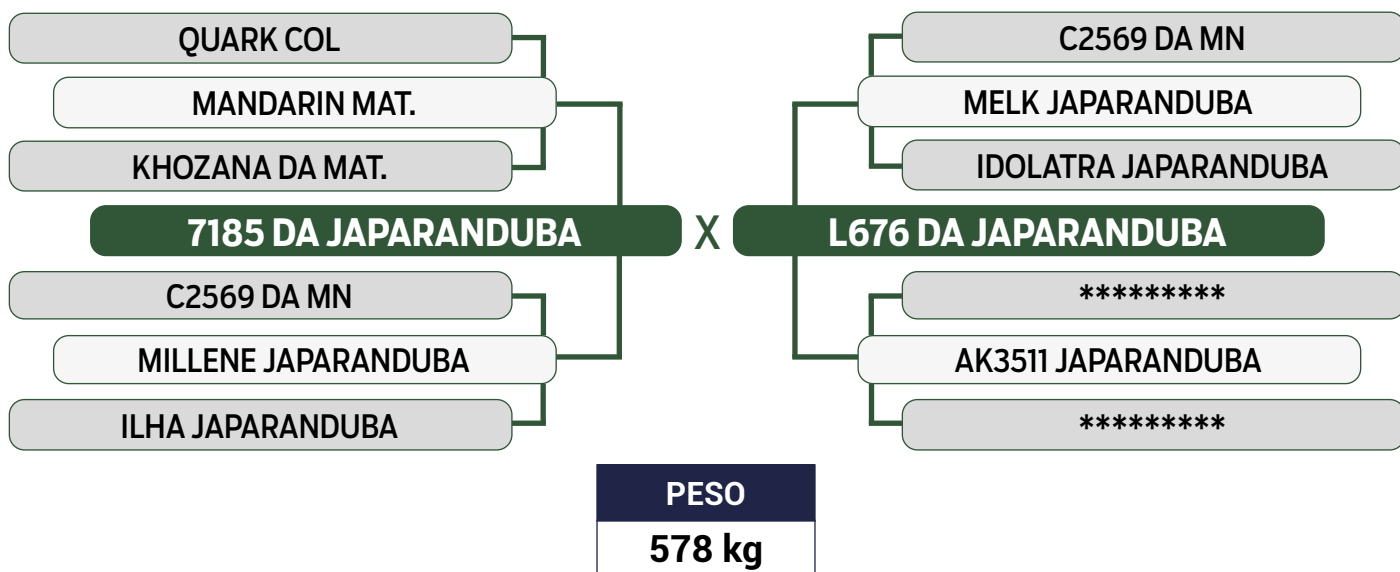

# 10848 JAPARANDUBA GANAR

SEXO: FÊMEA • REG: JAPA 10848 • RAÇA: NELORE MOCHO PO • NASC.: 04/11/2021

	iABCZ	PD-ED	PA-ED	PS-ED	PM-EM	TMD	STAY	PE-365	PE-450	AOL	ACAB	MARM
ÍNDICE	7.40	3.62	7.88	9.16	2.08	4.13	31.55	0.06	0.08	1.65	-0.50	-0.87
DECA	3	3	2	2	2	2	5	6	6	2	7	9