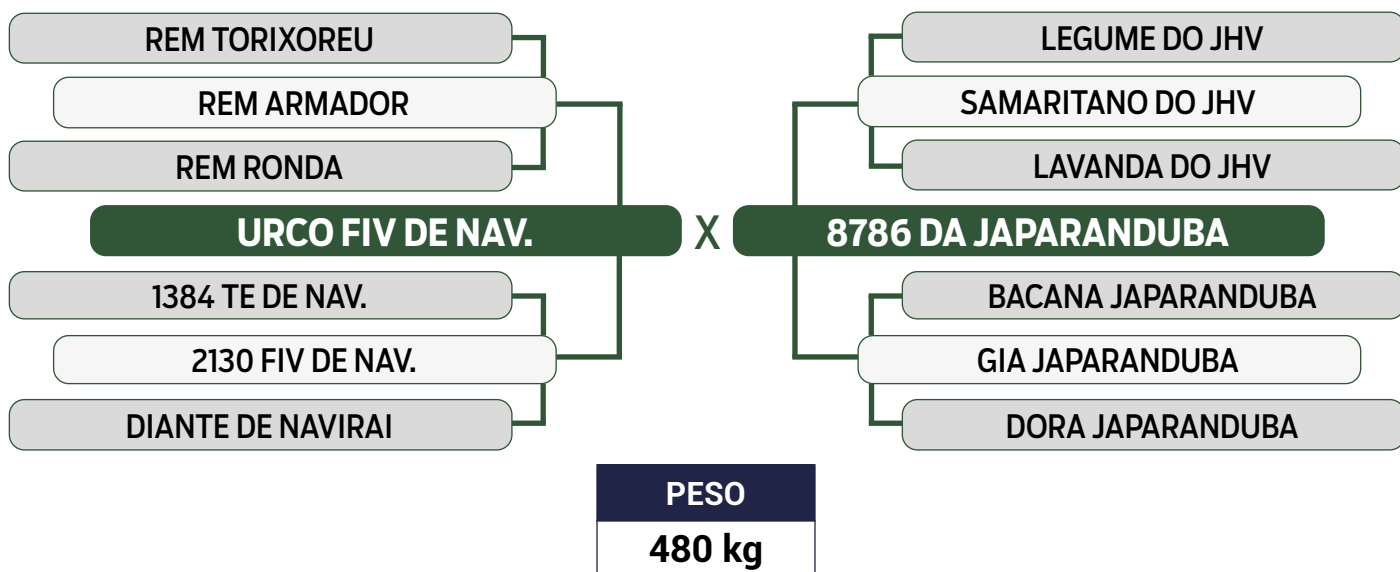

# 11146 JAPARANDUBA GANAR

SEXO: FÊMEA • REG: JAPA 11146 • RAÇA: NELORE MOCHO PO • NASC.: 25/03/2022

	iABCZ	PD-ED	PA-ED	PS-ED	PM-EM	TMD	STAY	PE-365	PE-450	AOL	ACAB	MARM
<b>ÍNDICE</b>	5.48	0.34	3.99	7.96	1.31	1.68	30.97	0.63	0.84	0.71	-0.53	1.38
<b>DECA</b>	4	7	4	3	3	5	5	1	2	4	7	1