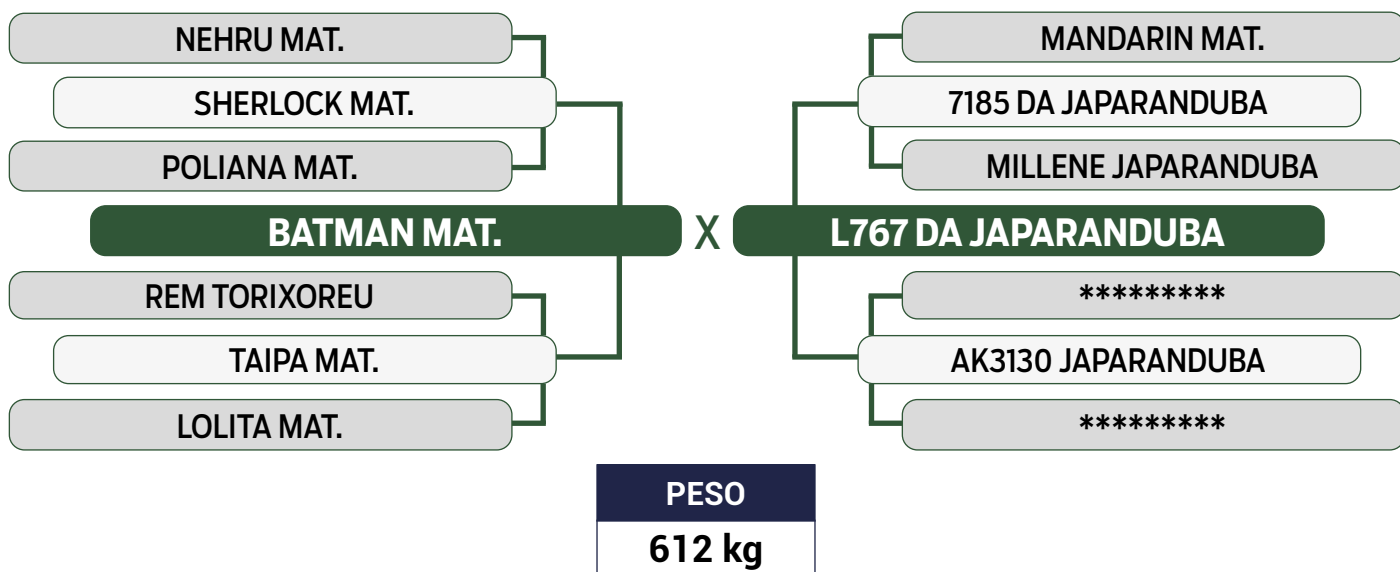

10600 JAPARANDUBA GANAR

SEXO: FÊMEA • REG: JAPA 10600 • RAÇA: NELORE MOCHO PO • NASC.: 18/09/2021

	iABCZ	PD-ED	PA-ED	PS-ED	PM-EM	TMD	STAY	PE-365	PE-450	AOL	ACAB	MARM
ÍNDICE	4.86	1.96	6.42	9.21	1.88	2.82	29.41	0.39	0.48	1.48	0.10	-0.53
DECA	4	5	3	2	2	3	7	3	3	2	5	8

PRENHE DO 11090 FIV JAPARANDUBA - PREVISÃO DE PARTO: 21/01/2025
Previsão de iABCZ: 11,26 - Deca: 2