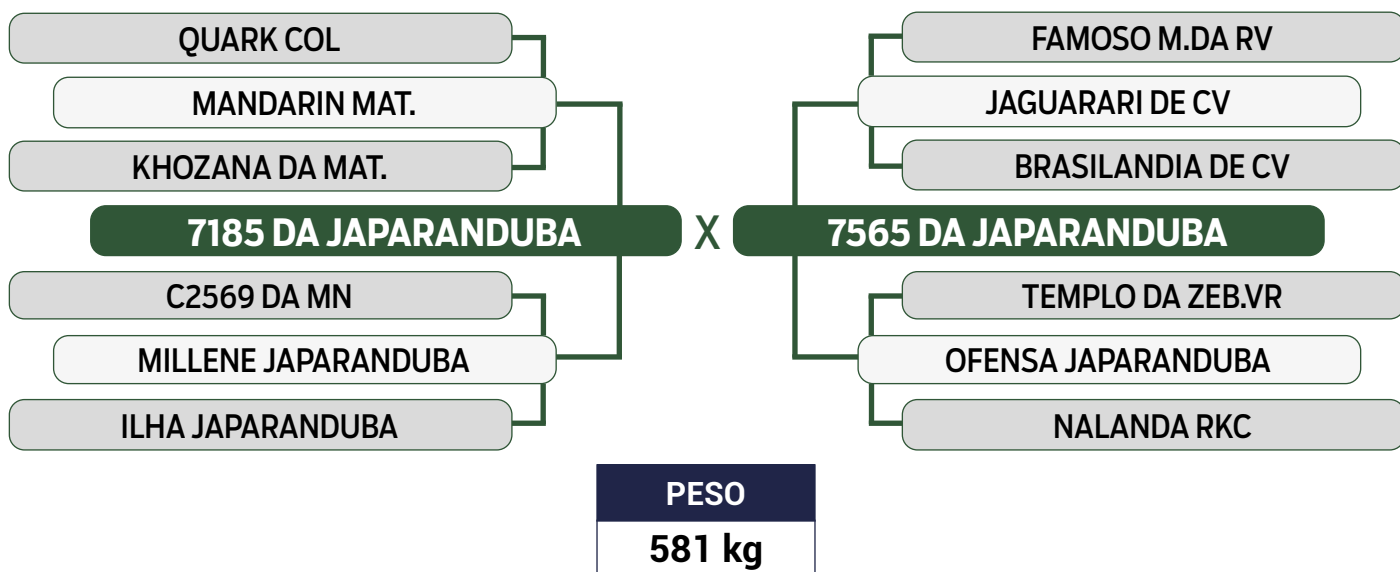

# 10980 JAPARANDUBA GANAR

SEXO: FÊMEA • REG: JAPA 10980 • RAÇA: NELORE MOCHO PO • NASC.: 18/12/2021

	iABCZ	PD-ED	PA-ED	PS-ED	PM-EM	TMD	STAY	PE-365	PE-450	AOL	ACAB	MARM
ÍNDICE	4.72	3.08	6.68	8.41	1.33	2.99	29.84	0.07	0.01	1.33	-0.65	-0.49
DECA	4	4	3	3	3	3	6	6	6	2	8	8