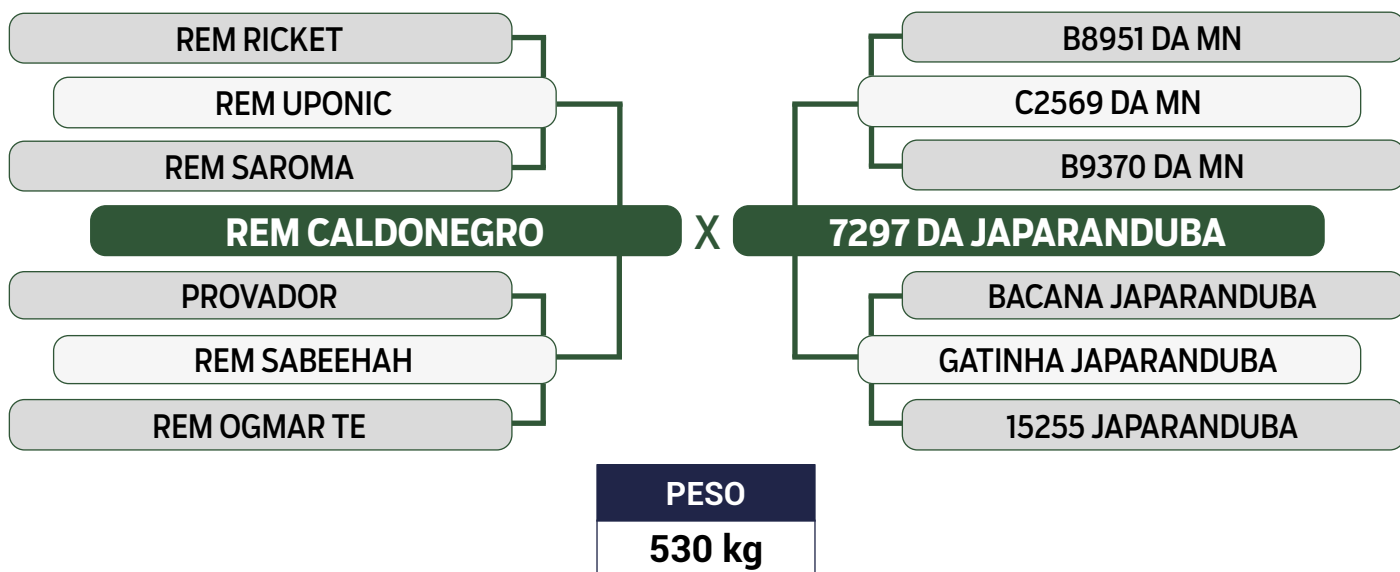

# 11156 FIV JAPARANDUBA GANAR

SEXO: FÊMEA • REG: JAPA 11156 • RAÇA: NELORE MOCHO PO • NASC.: 11/03/2022

	iABCZ	PD-ED	PA-ED	PS-ED	PM-EM	TMD	STAY	PE-365	PE-450	AOL	ACAB	MARM
<b>ÍNDICE</b>	<b>21.29</b>	11.05	17.05	19.81	2.58	8.28	39.86	0.45	0.91	1.80	2.93	0.96
<b>DECA</b>	1	1	1	1	1	1	1	2	1	2	1	2