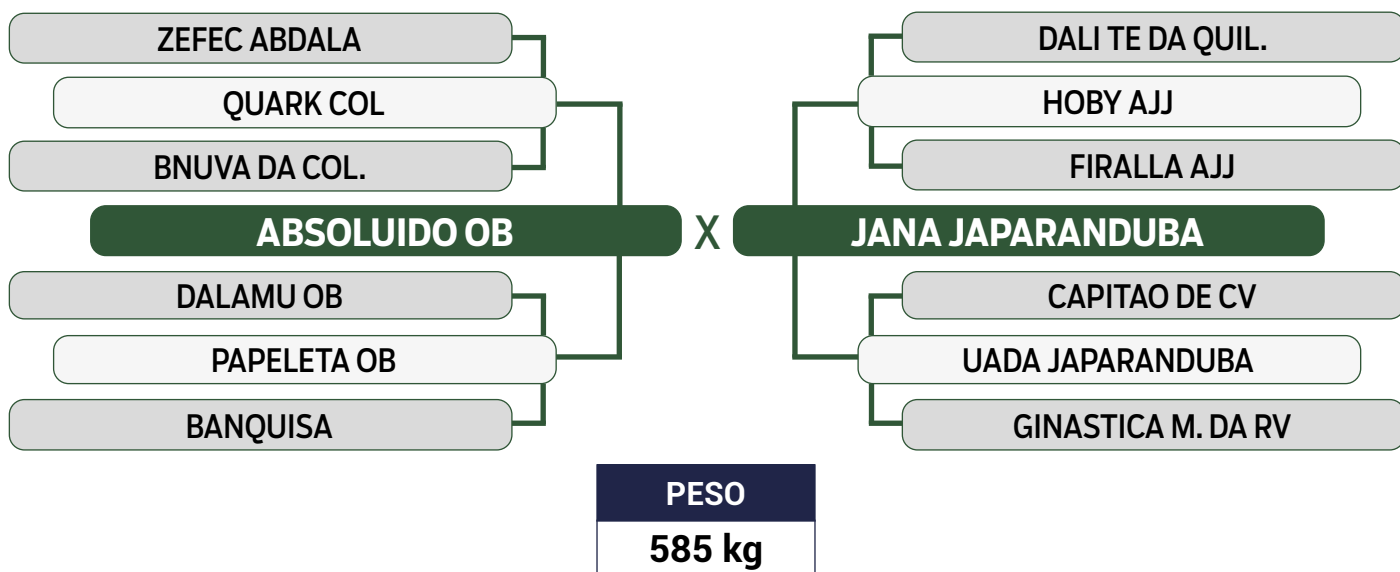

8141 DA JAPARANDUBA

SEXO: FÊMEA • REG: JAPA 8141 • RAÇA: NELORE MOCHO PO • NASC.: 19/04/2016

	iABCZ	PD-ED	PA-ED	PS-ED	PM-EM	TMD	STAY	PE-365	PE-450	AOL	ACAB	MARM
ÍNDICE	0.90	0.97	-0.54	-1.46	1.48	2.59	30.08	0.40	0.61	0.70	-0.09	0.08
DECA	6	6	7	8	3	4	6	3	3	4	6	5

PARIDA DE MACHO (JAPA 13058) DO DINAMITE FIV DA MAGDA EM 16/05/2024
iABCZ: 14,08 - Deca: 1