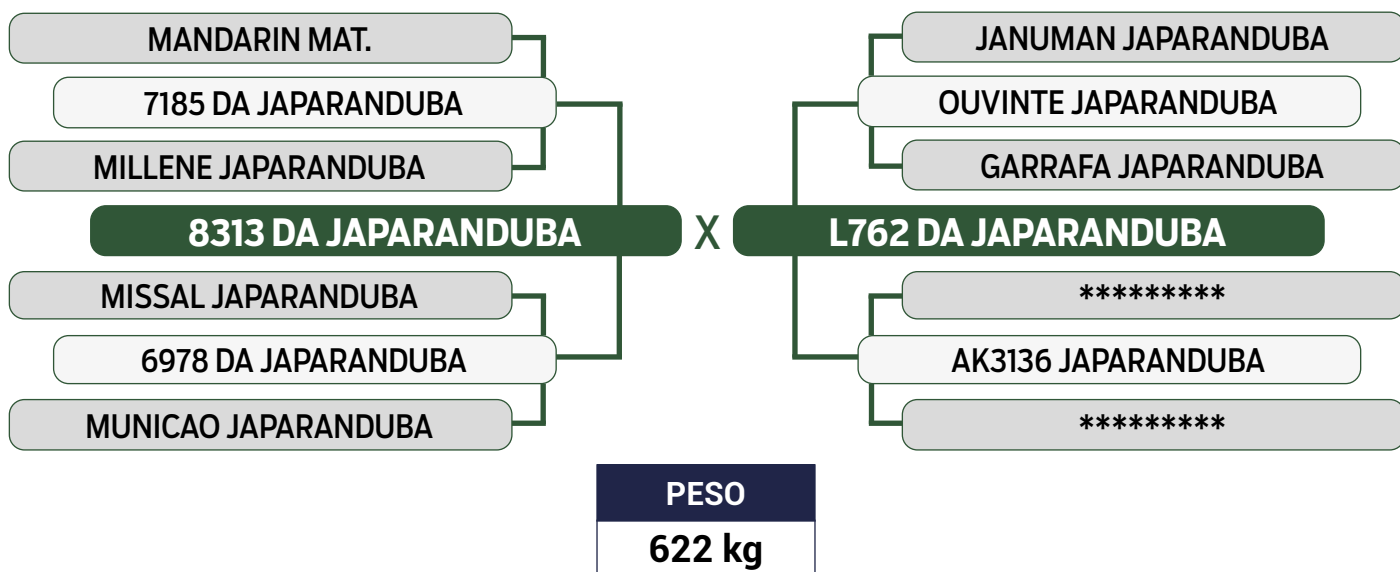

# 10188 DA JAPARANDUBA

SEXO: FÊMEA • REG: JAPA 10188 • RAÇA: NELORE MOCHO PO • NASC.: 01/11/2020

	iABCZ	PD-ED	PA-ED	PS-ED	PM-EM	TMD	STAY	PE-365	PE-450	AOL	ACAB	MARM
ÍNDICE	6.80	4.20	5.66	9.37	3.08	5.06	31.72	0.16	0.21	1.31	-0.09	0.06
DECA	3	3	3	2	1	2	4	5	5	2	6	5