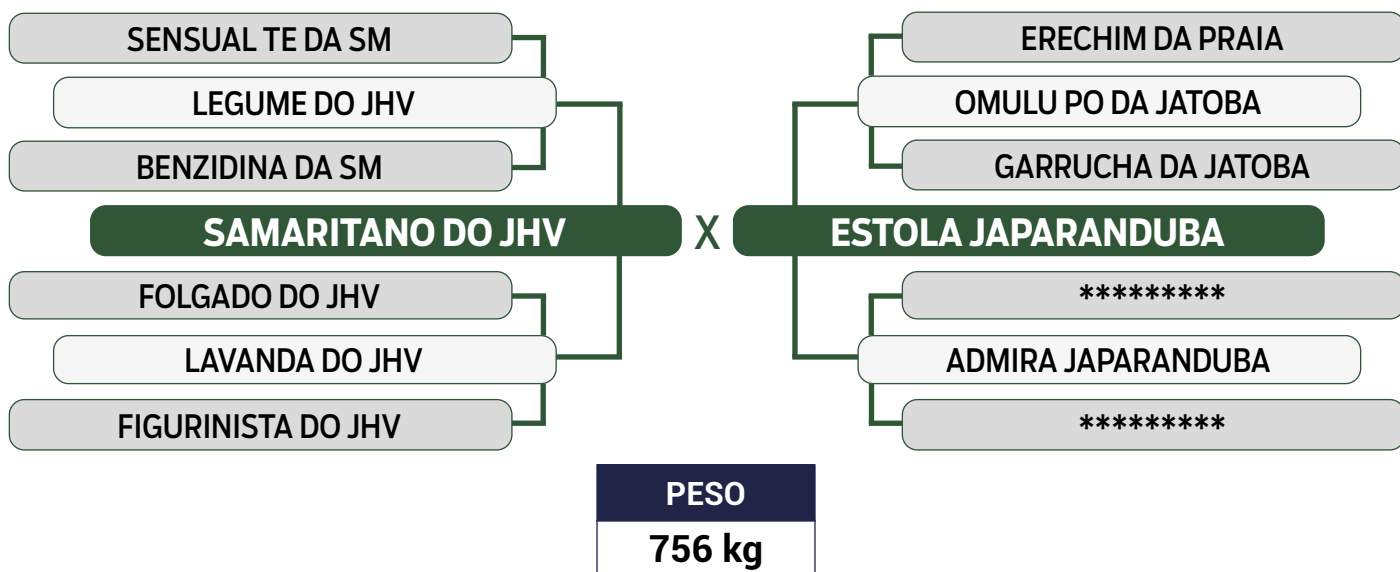

7256 DA JAPARANDUBA

SEXO: FÊMEA • REG: JAPA 7256 • RAÇA: NELORE MOCHO PO • NASC.: 13/01/2014

	iABCZ	PD-ED	PA-ED	PS-ED	PM-EM	TMD	STAY	PE-365	PE-450	AOL	ACAB	MARM
ÍNDICE	2.97	1.18	4.02	4.89	1.04	2.18	30.36	*	0.40	0.40	0.52	0.06
DECA	5	6	4	4	4	4	6	6	4	5	4	5

PRENHE DO DISCOVERY FIV DA EAO - PREVISÃO DE PARTO: 14/09/2024

Previsão de iABCZ: 13,67 - Deca: 1