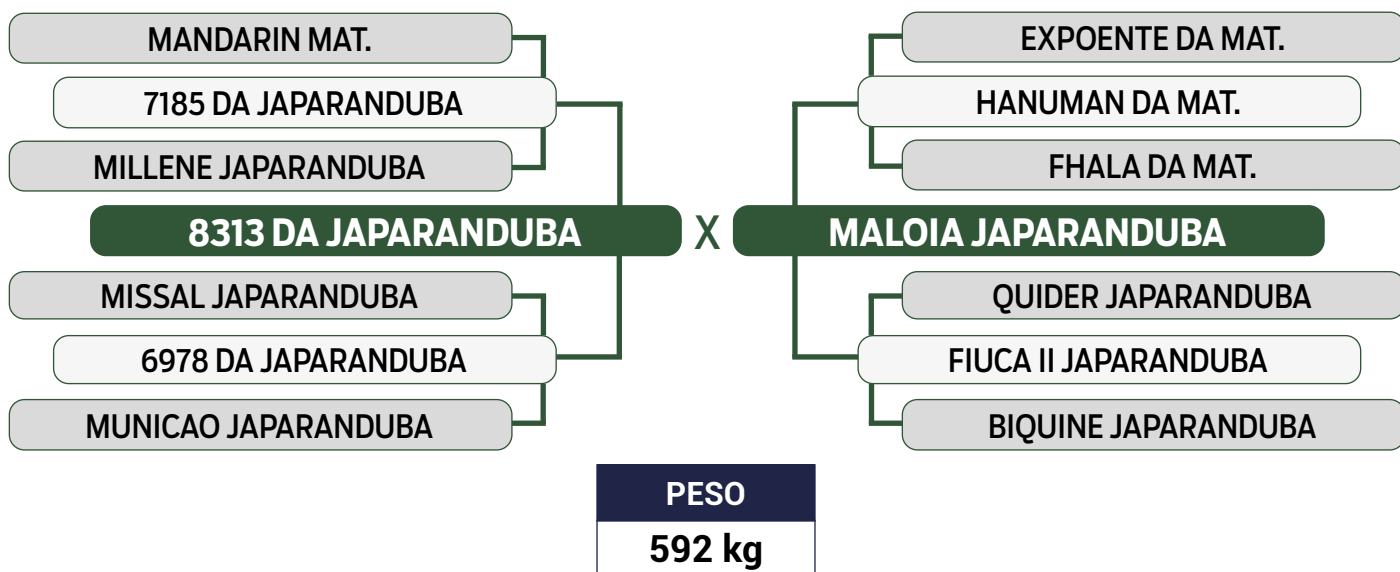

# 10942 JAPARANDUBA GANAR

SEXO: FÊMEA • REG: JAPA 10942 • RAÇA: NELORE PO • NASC.: 01/12/2021

	iABCZ	PD-ED	PA-ED	PS-ED	PM-EM	TMD	STAY	PE-365	PE-450	AOL	ACAB	MARM
ÍNDICE	1.92	0.33	1.19	2.93	-0.02	-0.99	33.23	0.07	0.13	0.51	-0.13	-0.12
DECA	6	7	6	5	6	8	3	6	5	5	6	6