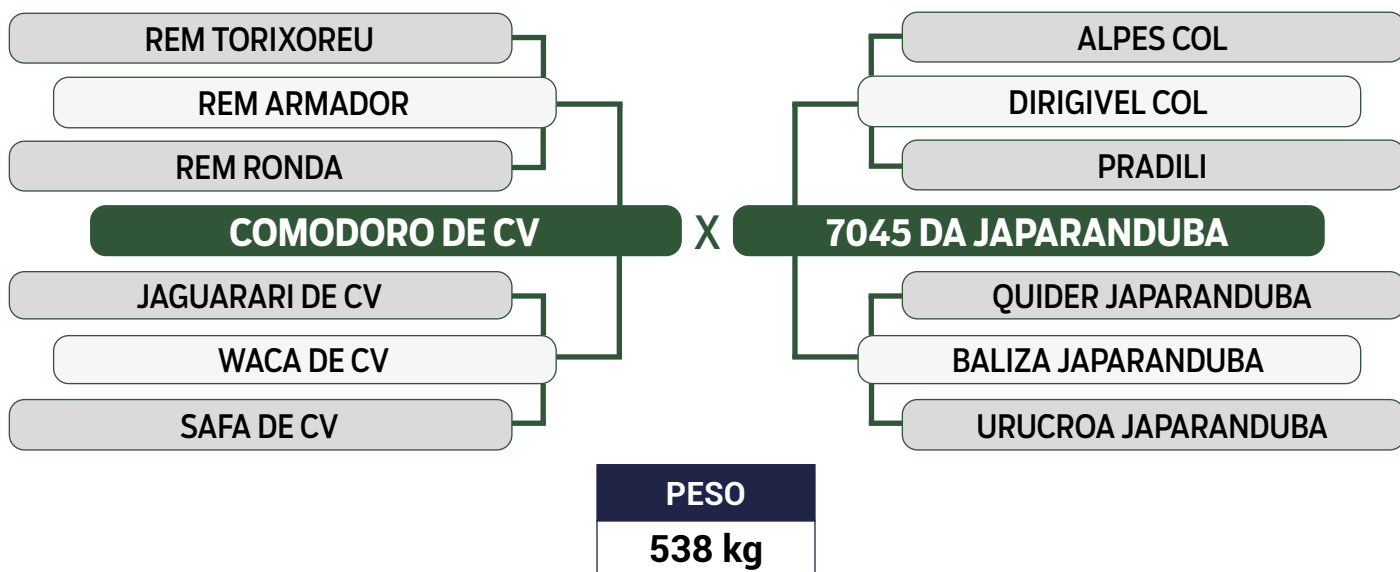

11313 JAPARANDUBA GANAR

SEXO: FÊMEA • REG: JAPA 11313 • RAÇA: NELORE PO • NASC.: 23/05/2022

	iABCZ	PD-ED	PA-ED	PS-ED	PM-EM	TMD	STAY	PE-365	PE-450	AOL	ACAB	MARM
ÍNDICE	13.14	7.90	11.54	17.28	3.07	7.80	29.13	0.60	0.83	4.04	0.97	0.16
DECA	1	1	1	1	1	1	7	2	2	1	2	5

PRENHE DO KULAL MOCHO DA JAPARANDUBA - PREVISÃO DE PARTO: 21/01/2025
Previsão de iABCZ: 19,53 - Deca: 1