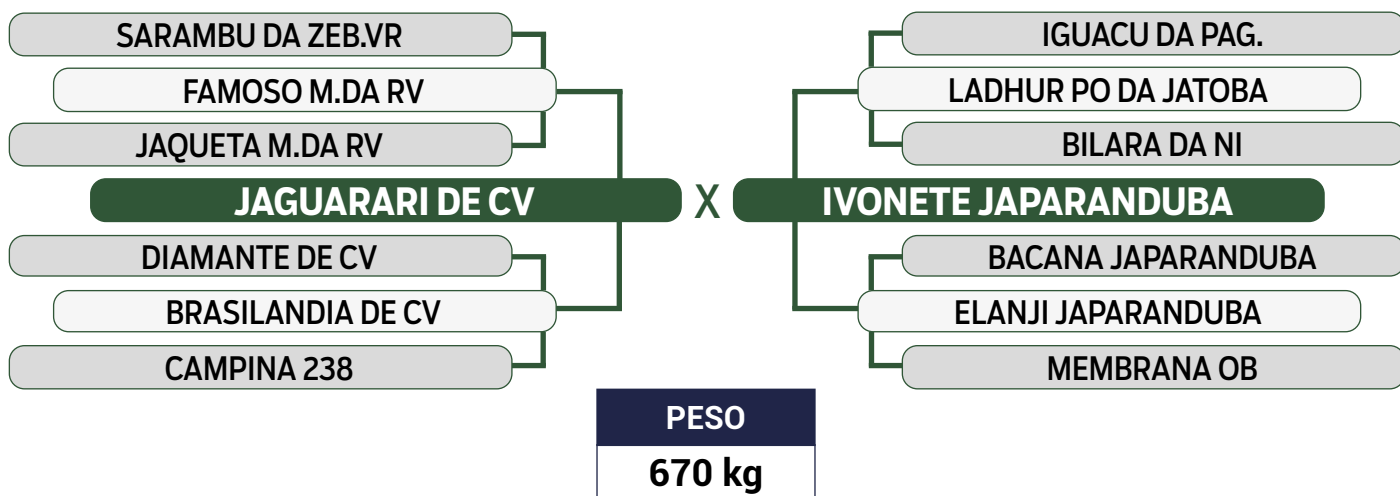

8879 DA JAPARANDUBA

SEXO: FÊMEA • REG: JAPA 8879 • RAÇA: NELORE MOCHO PO • NASC.: 24/01/2018

	iABCZ	PD-ED	PA-ED	PS-ED	PM-EM	TMD	STAY	PE-365	PE-450	AOL	ACAB	MARM
INDICE	5.75	2.05	4.40	9.71	-0.19	-0.13	31.90	*	0.03	1.71	1.22	1.09
DECA	4	5	4	2	6	7	4	6	6	2	2	1

PARIDA DE FÊMEA (JAPA 12693) DO KULAL MOCHO DA JAPARANDUBA EM 03/10/2023

iABCZ: 16,77 - Deca: 1

PRENHE DO DISCOVERY FIV DA EAO - PREVISÃO DE PARTO: 14/09/2024

Previsão de iABCZ: 15,06 - Deca: 1