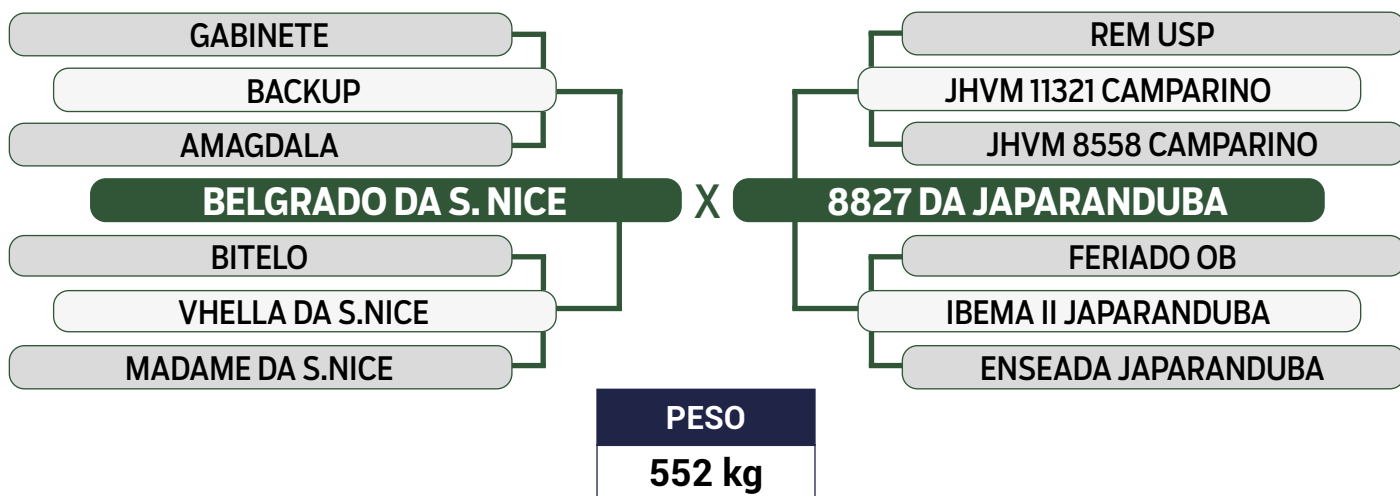

10257 DA JAPARANDUBA

SEXO: FÊMEA • REG: JAPA 10257 • RAÇA: NELORE MOCHO PO • NASC.: 25/11/2020

	iABCZ	PD-ED	PA-ED	PS-ED	PM-EM	TMD	STAY	PE-365	PE-450	AOL	ACAB	MARM
INDICE	8.87	2.58	5.14	8.04	0.37	2.06	35.41	0.26	0.18	-0.38	1.22	1.25
DECA	3	4	4	3	5	4	2	4	5	7	2	1

PARIDA DE FÊMEA (JAPA 12920) DO KULAL MOCHO DA JAPARANDUBA EM 04/04/2024

iABCZ: 17,40 - Deca: 1

INSEMINADA DO JANKAR DA JAPARANDUBA EM 30/05/2024

Previsão de iABCZ: 13,42 - Deca: 1