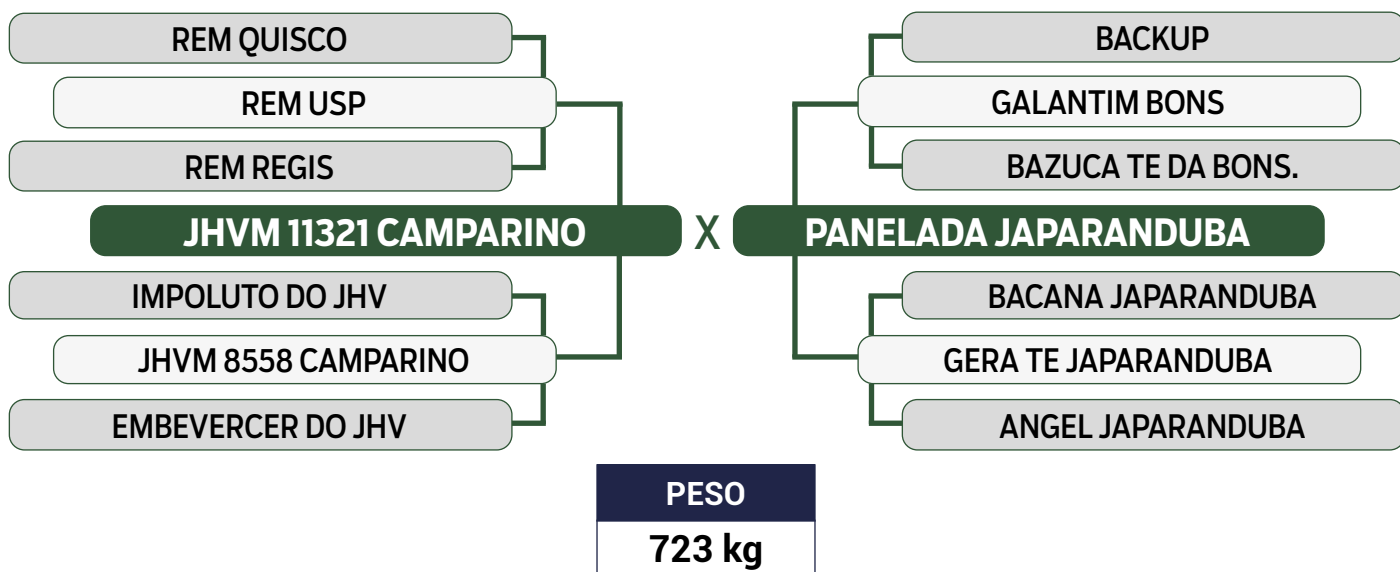

9133 DA JAPARANDUBA

SEXO: FÊMEA • REG: JAPA 9133 • RAÇA: NELORE MOCHO PO • NASC.: 06/07/2018

	iABCZ	PD-ED	PA-ED	PS-ED	PM-EM	TMD	STAY	PE-365	PE-450	AOL	ACAB	MARM
ÍNDICE	7.37	4.17	6.96	9.25	-1.73	-0.67	33.99	0.45	0.76	0.56	0.62	0.73
DECA	3	3	3	2	9	7	3	2	2	4	3	2

PRENHE DO DISCOVERY FIV DA EAO - PREVISÃO DE PARTO: 14/09/2024

Previsão de iABCZ: 15,87 - Deca: 1