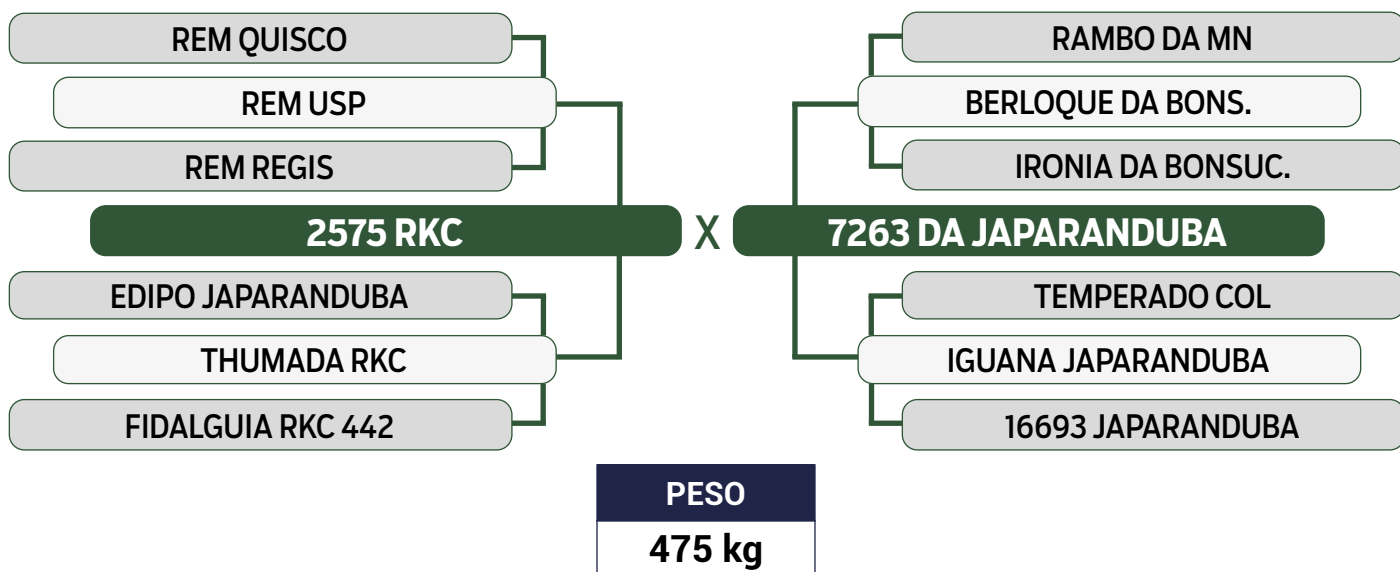

11347 JAPARANDUBA GANAR

SEXO: FÊMEA • REG: JAPA 11347 • RAÇA: NELORE PO • NASC.: 09/06/2022

	iABCZ	PD-ED	PA-ED	PS-ED	PM-EM	TMD	STAY	PE-365	PE-450	AOL	ACAB	MARM
ÍNDICE	11.58	6.05	9.56	11.05	0.93	4.57	33.36	0.57	1.56	0.11	-0.74	*
DECA	2	2	1	2	4	2	3	2	1	6	8	5

PRENHE DO 11059 FIV JAPARANDUBA GANAR - PREVISÃO DE PARTO: 03/11/2024
Previsão de iABCZ: 15,44 - Deca: 1