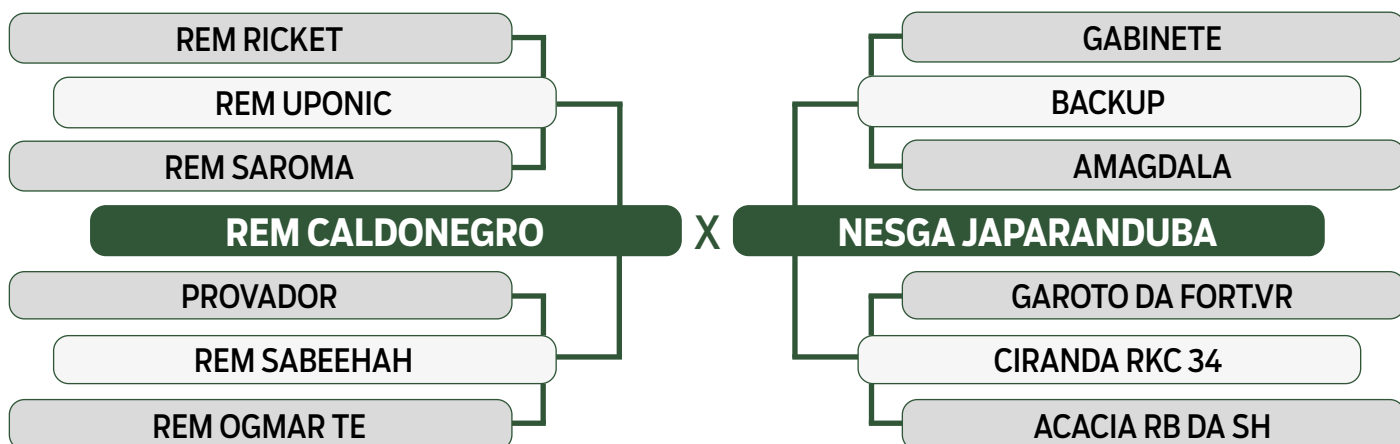

10764 FIV JAPARANDUBA GANAR

SEXO: FÊMEA • REG: JAPA 10764 • RAÇA: NELORE PO • NASC.: 20/10/2021

	iABCZ	PD-ED	PA-ED	PS-ED	PM-EM	TMD	STAY	PE-365	PE-450	AOL	ACAB	MARM
DECA	25.22	11.92	19.46	23.96	4.24	11.71	39.93	0.52	1.02	2.00	3.08	1.84
ÍNDICE	1	1	1	1	1	1	1	2	1	1	1	1