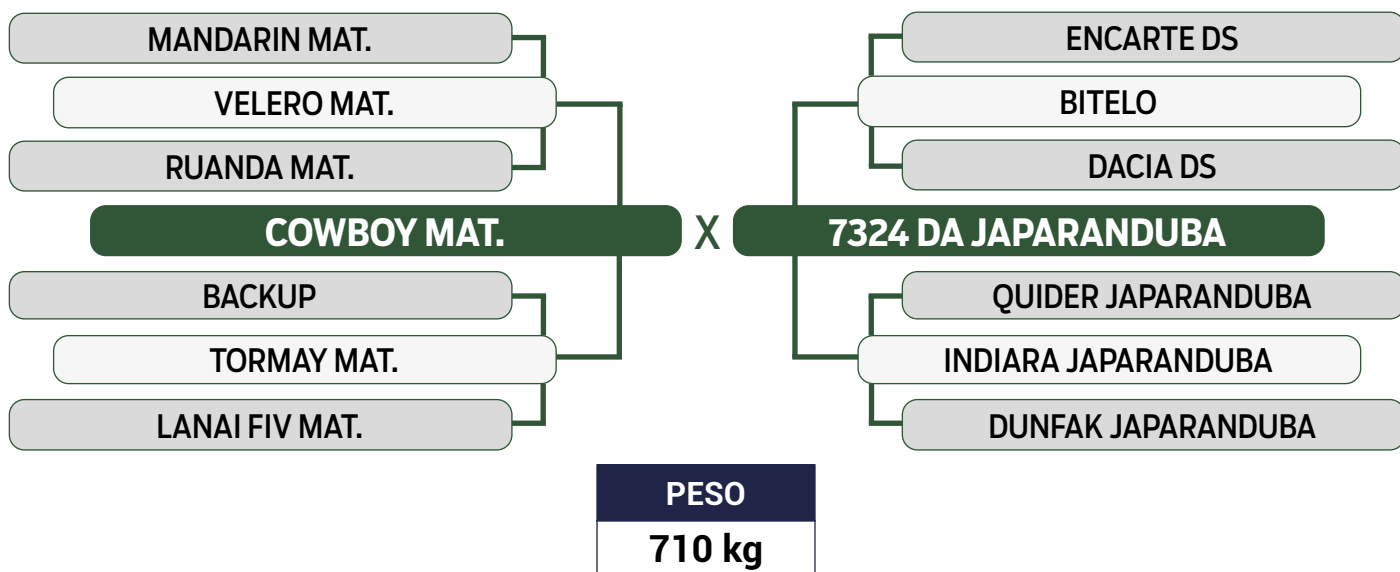

# 9906 FIV DA JAPARANDUBA

SEXO: FÊMEA • REG: JAPA 9906 • RAÇA: NELORE MOCHO PO • NASC.: 23/03/2020

	iABCZ	PD-ED	PA-ED	PS-ED	PM-EM	TMD	STAY	PE-365	PE-450	AOL	ACAB	MARM
<b>ÍNDICE</b>	<b>14.23</b>	11.10	15.90	17.43	2.81	9.31	31.37	0.57	0.99	1.23	-0.58	0.32
<b>DECA</b>	1	1	1	1	1	1	5	2	1	3	8	4