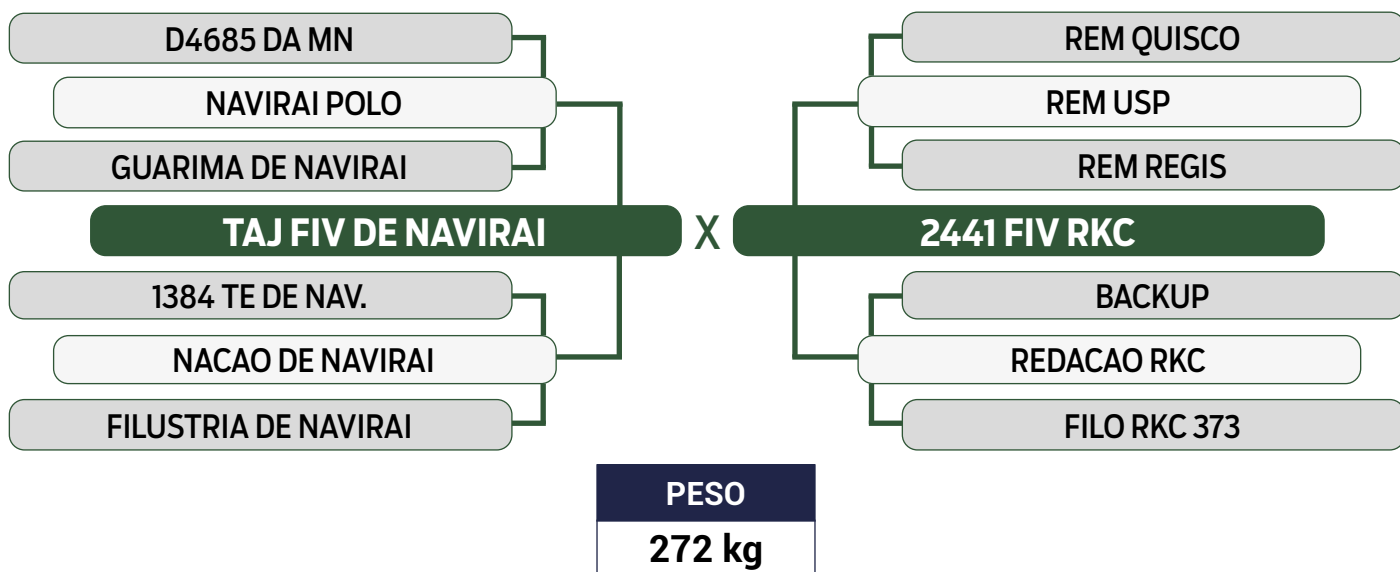

CLIQUE AQUI

PARA VER O VÍDEO DO LOTE

AGROPECUÁRIA RKC

INDIVIDUAL

75

3049 RKC

SEXO: FÊMEA • REG: RKC 3049 • RAÇA: NELORE PO • NASC.: 02/10/2023

	iABCZ	PD-ED	PA-ED	PS-ED	PM-EM	TMD	STAY	PE-365	PE-450	AOL	ACAB	MARM
<b>INDICE</b>	<b>20.58</b>	9.38	15.96	23.27	2.91	8.13	35.68	0.902	1.033	1.457	-0.037	1.16
<b>DECA</b>	1	1	1	1	1	1	2	1	1	2	6	1