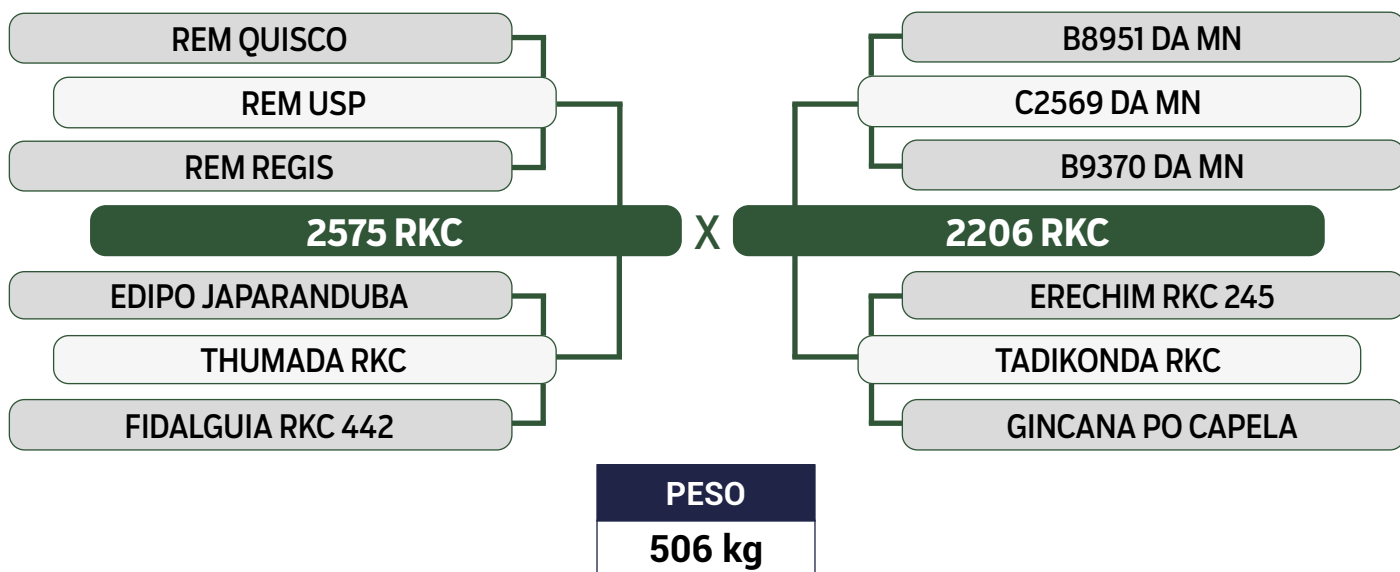

AGROPECUÁRIA RKC

INDIVIDUAL

81

3105 RKC

SEXO: FÊMEA • REG: RKC 3105 • RAÇA: NELORE PO • NASC.: 06/12/2021

	iABCZ	PD-ED	PA-ED	PS-ED	PM-EM	TMD	STAY	PE-365	PE-450	AOL	ACAB	MARM
ÍNDICE	11.27	5.30	8.65	9.27	1.53	4.70	35.61	0.460	1.078	0.700	-0.275	0.22
DECA	2	2	2	2	3	2	2	2	1	4	6	4

PARIDA DE FÊMEA (RKC 3226) DO 2806 RKC EM 01/01/2024 (163 KG)
INSEMINADA DO REM EMBAIXADOR EM 12/06/2024