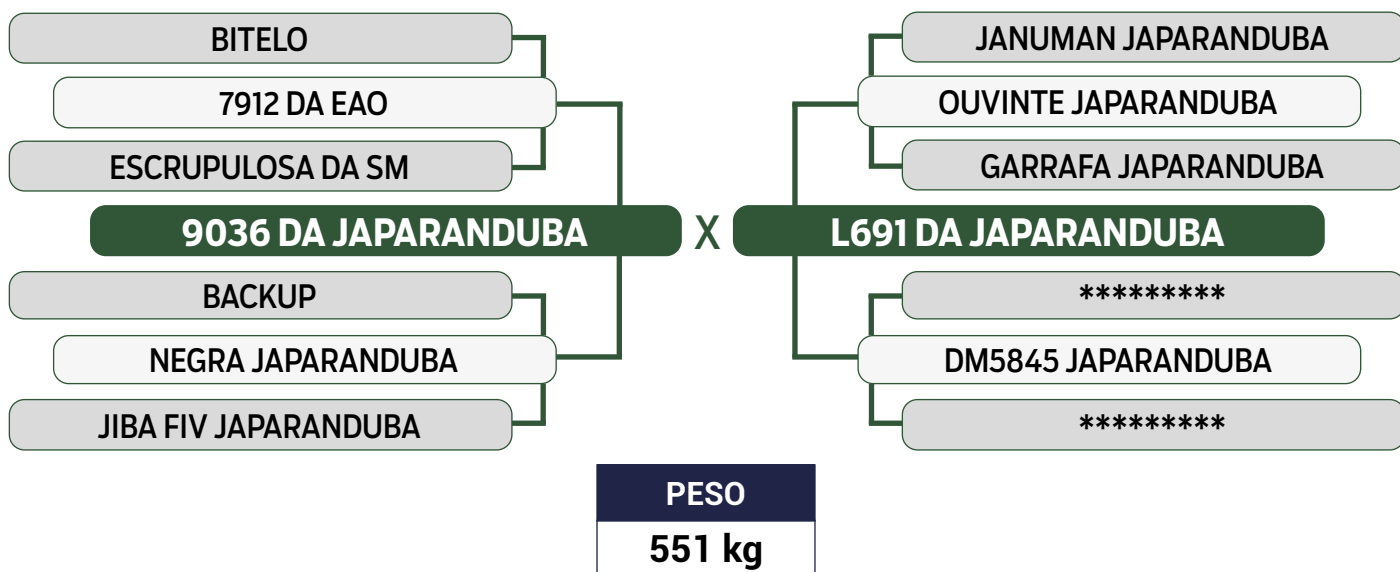

# 10977 JAPARANDUBA GANAR

SEXO: FÊMEA • REG: JAPA 10977 • RAÇA: NELORE MOCHO PO • NASC.: 17/12/2021

	iABCZ	PD-ED	PA-ED	PS-ED	PM-EM	TMD	STAY	PE-365	PE-450	AOL	ACAB	MARM
<b>ÍNDICE</b>	7.99	4.45	5.38	7.87	1.69	4.16	32.86	0.37	0.54	0.69	0.19	0.68
<b>DECA</b>	3	3	3	3	2	2	3	3	3	4	5	3