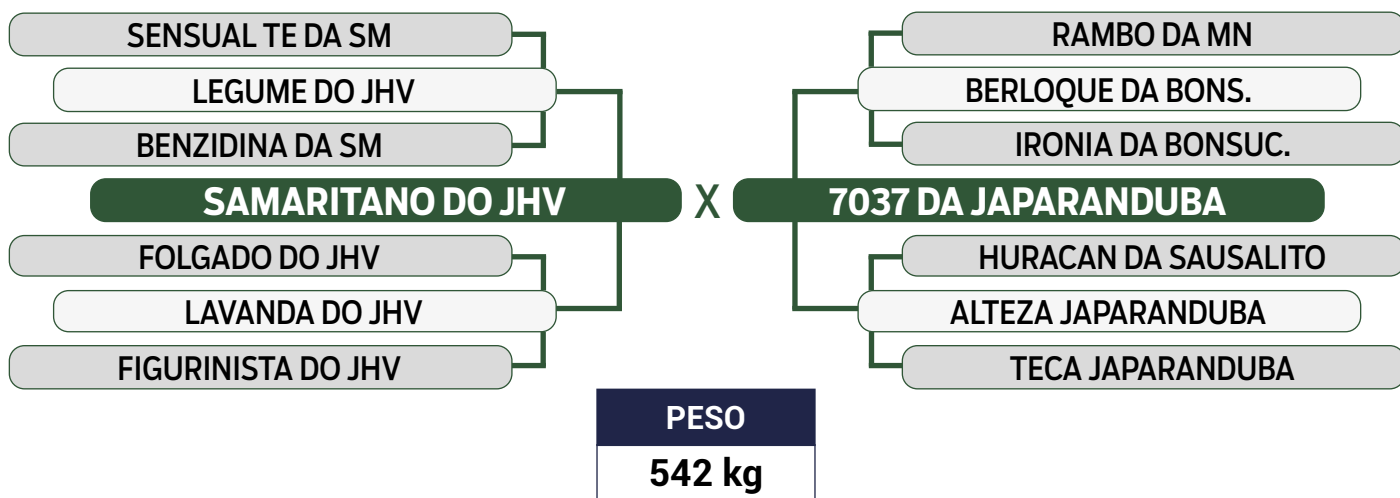

8912 DA JAPARANDUBA

SEXO: FÊMEA • REG: JAPA 8912 • RAÇA: NELORE MOCHO PO • NASC.: 07/02/2018

	iABCZ	PD-ED	PA-ED	PS-ED	PM-EM	TMD	STAY	PE-365	PE-450	AOL	ACAB	MARM
INDICE	2.48	3.06	3.83	3.65	-1.41	0.32	30.54	0.31	0.63	-0.24	-0.56	-0.38
DECA	5	4	4	5	9	6	6	3	2	7	7	7

PARIDA DE MACHO (JAPA 12770) DO JANKAR DA JAPARANDUBA EM 08/11/2023

iABCZ: 10,19 - Deca: 2

PRENHE DO 9223 FIV DA EAO - PREVISÃO DE PARTO: 13/01/2025

Previsão de iABCZ: 14,67 - Deca: 1