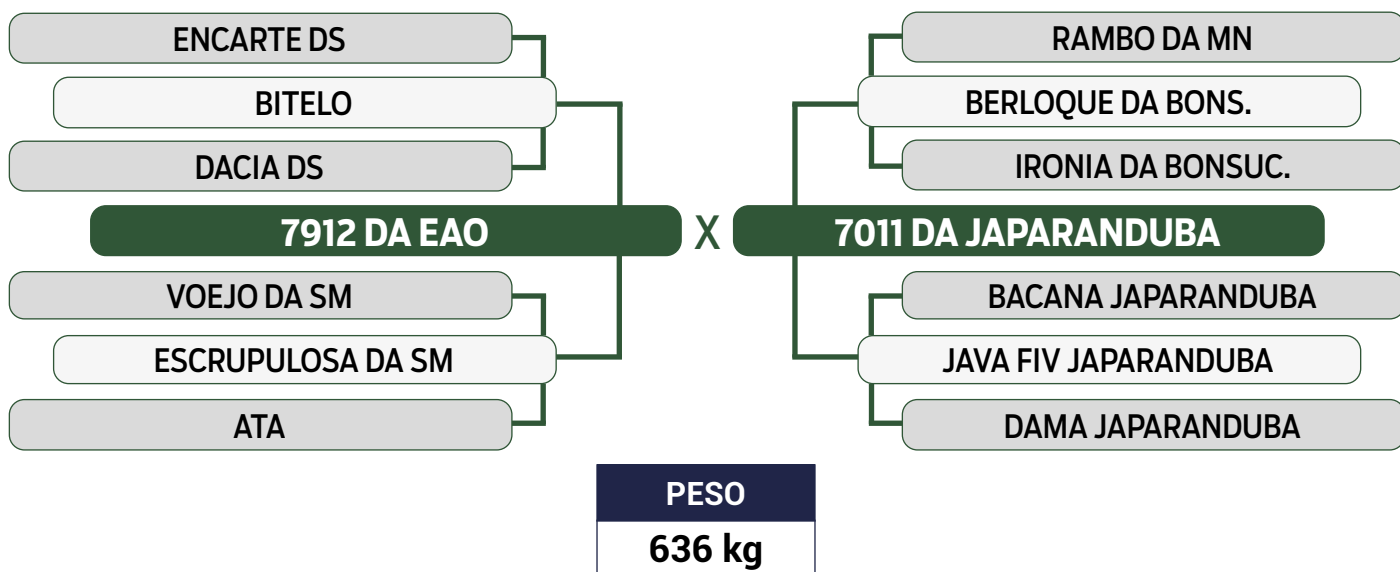

9146 DA JAPARANDUBA

SEXO: FÊMEA • REG: JAPA 9146 • RAÇA: NELORE MOCHO PO • NASC.: 16/07/2018

	iABCZ	PD-ED	PA-ED	PS-ED	PM-EM	TMD	STAY	PE-365	PE-450	AOL	ACAB	MARM
ÍNDICE	10.32	4.11	7.36	9.65	1.27	3.40	33.47	0.60	0.77	0.54	-0.42	-0.16
DECA	2	3	2	2	3	3	3	2	2	5	7	6

PARIDA DE FÊMEA (JAPA 13057) DO KULAL MOCHO DA JAPARANDUBA EM 16/05/2024
iABCZ: 18,12 - Deca: 1