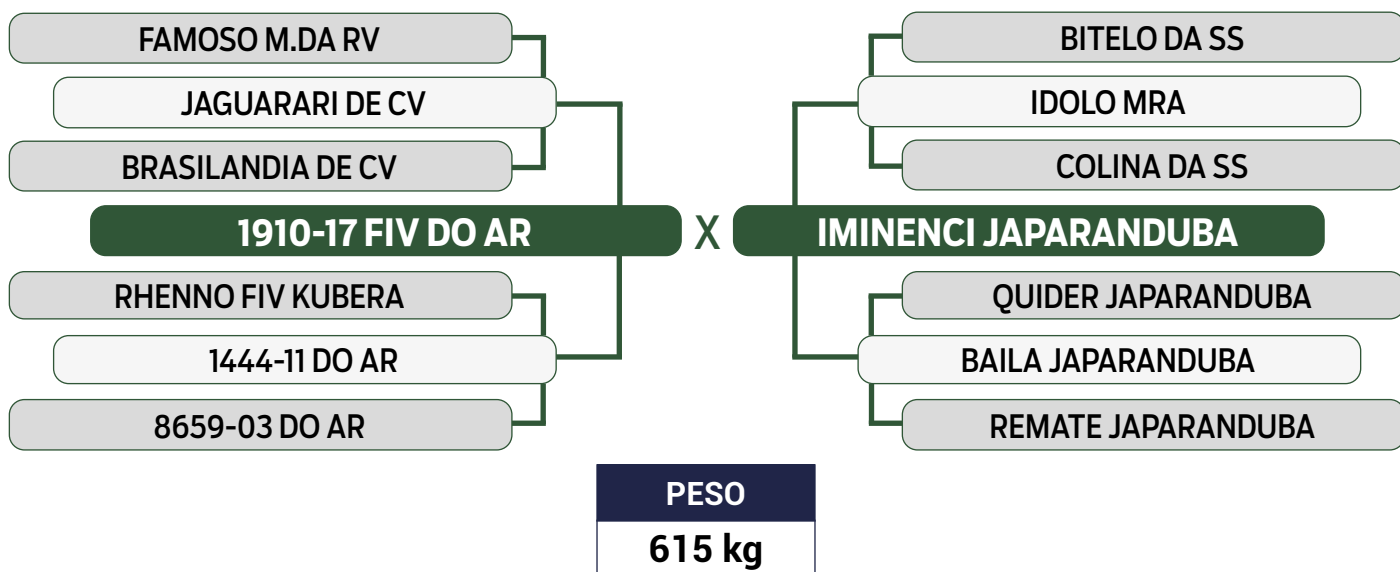

10914 JAPARANDUBA GANAR

SEXO: FÊMEA • REG: JAPA 10914 • RAÇA: NELORE MOCHO PO • NASC.: 21/11/2021

	iABCZ	PD-ED	PA-ED	PS-ED	PM-EM	TMD	STAY	PE-365	PE-450	AOL	ACAB	MARM
ÍNDICE	2.71	3.13	5.19	8.74	1.11	2.18	28.67	-0.21	-0.32	1.48	-0.05	-0.05
DECA	5	4	3	3	3	4	7	8	8	2	6	6

PRENHE DO JANKAR DA JAPARANDUBA - PREVISÃO DE PARTO: 19/10/2024
Previsão de iABCZ: 10,34 - Deca: 2