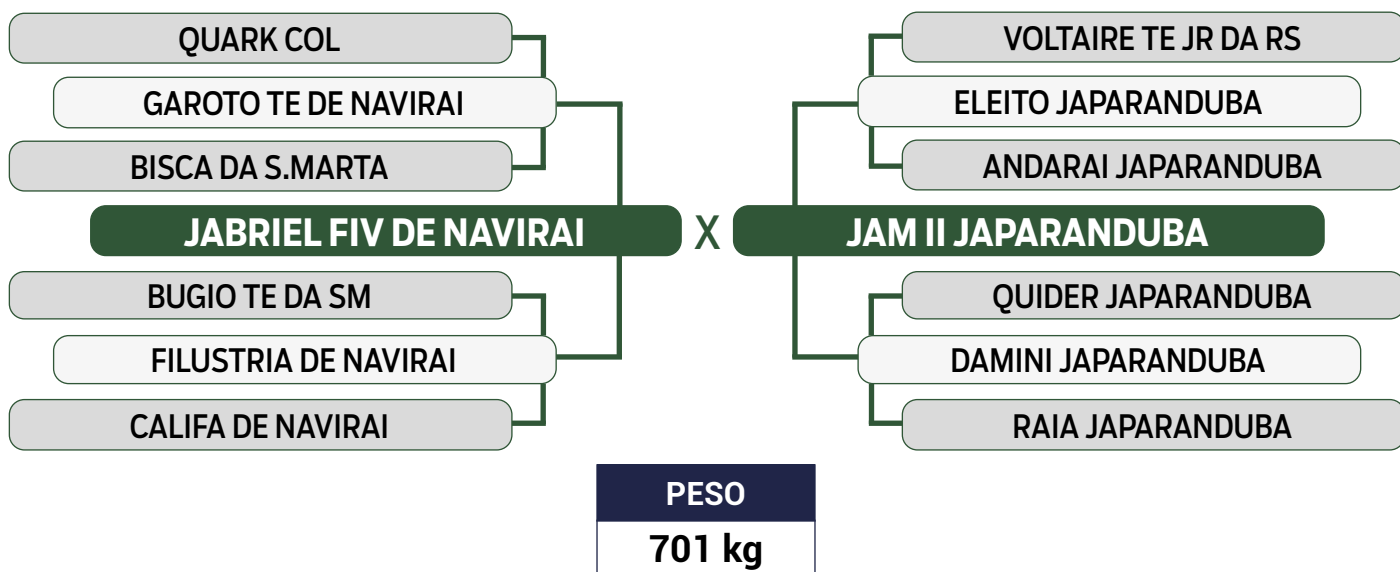

8584 DA JAPARANDUBA

SEXO: FÊMEA • REG: JAPA 8584 • RAÇA: NELORE MOCHO PO • NASC.: 30/05/2017

	iABCZ	PD-ED	PA-ED	PS-ED	PM-EM	TMD	STAY	PE-365	PE-450	AOL	ACAB	MARM
ÍNDICE	0.87	2.65	4.36	3.38	0.08	1.88	28.83	0.07	*	-0.08	0.28	0.01
DECA	6	4	4	5	6	4	7	6	6	7	4	5

PARIDA DE FÊMEA (JAPA 13061) DO EAO A9223 EM 17/05/2024
iABCZ: 13,87 - Deca: 1