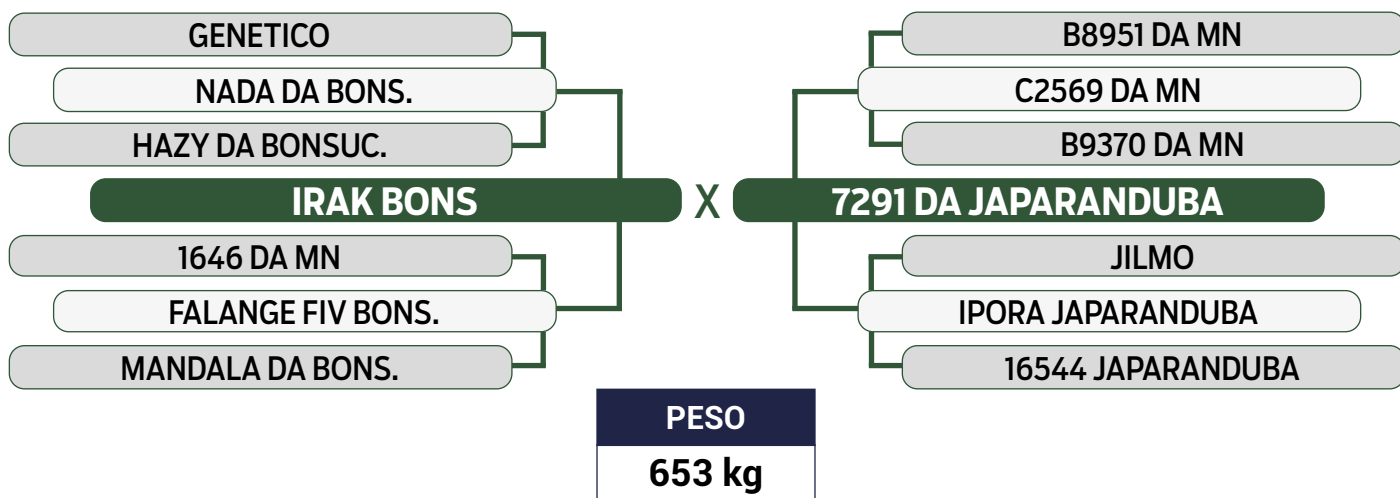

10270 DA JAPARANDUBA

SEXO: FÊMEA • REG: JAPA 10270 • RAÇA: NELORE PO • NASC.: 02/12/2020

	iABCZ	PD-ED	PA-ED	PS-ED	PM-EM	TMD	STAY	PE-365	PE-450	AOL	ACAB	MARM
INDICE	13.13	8.04	13.79	15.54	1.79	6.18	33.56	0.62	0.81	1.77	1.42	-0.21
DECA	1	1	1	1	2	1	3	1	2	2	1	6

PARIDA DE MACHO (JAPA 12701) DO DISCOVERY FIV DA EAO EM 04/10/2023

iABCZ: 18,75 - Deca: 1

PRENHE DO BARU - PREVISÃO DE PARTO: 07/03/2025

Previsão de iABCZ: 19,99 - Deca: 1