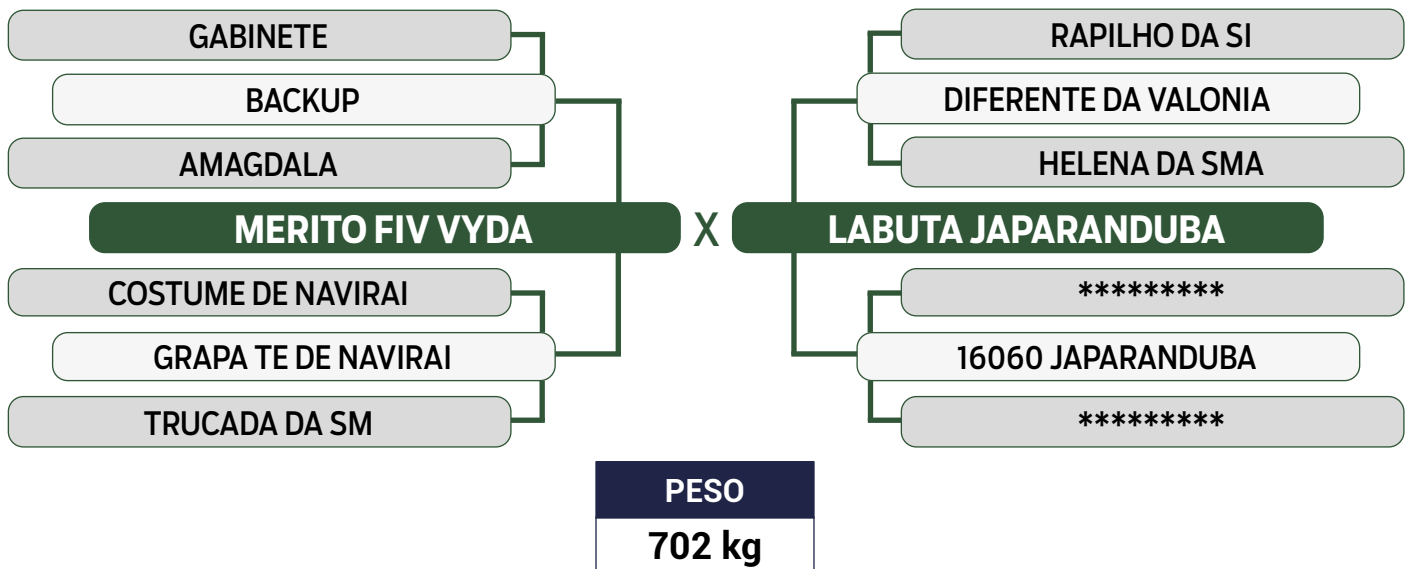

8756 DA JAPARANDUBA

SEXO: FÊMEA • REG: JAPA 8756 • RAÇA: NELORE MOCHO PO • NASC.: 02/12/2017

	iABCZ	PD-ED	PA-ED	PS-ED	PM-EM	TMD	STAY	PE-365	PE-450	AOL	ACAB	MARM
ÍNDICE	2.50	-0.49	1.20	6.54	0.98	0.07	31.72	0.01	0.08	1.10	0.08	1.22
DECA	5	8	6	4	4	7	4	6	6	3	5	1

PRENHE DO KULAL MOCHO DA JAPARANDUBA - PREVISÃO DE PARTO: 21/01/2025

Previsão de iABCZ: 14,12 - Deca: 1