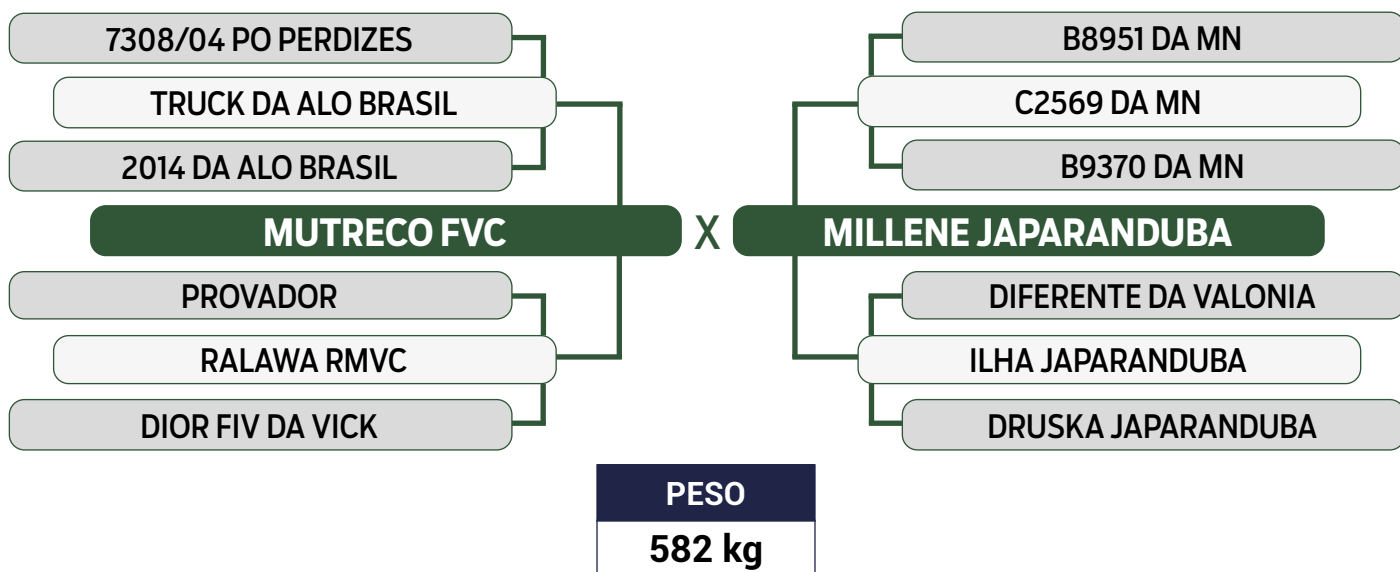

11293 FIV JAPARANDUBA GANAR

SEXO: FÊMEA • REG: JAPA 11293 • RAÇA: NELORE PO • NASC.: 05/04/2022

	iABCZ	PD-ED	PA-ED	PS-ED	PM-EM	TMD	STAY	PE-365	PE-450	AOL	ACAB	MARM
ÍNDICE	14.89	7.97	12.27	16.01	1.98	6.29	35.51	0.54	0.73	2.34	0.80	0.65
DECA	1	1	1	1	2	1	2	2	2	1	3	3

PRENHE DO NAVIRAI ARJUN - PREVISÃO DE PARTO: 19/10/2024

Previsão de iABCZ: 19,55 - Deca: 1