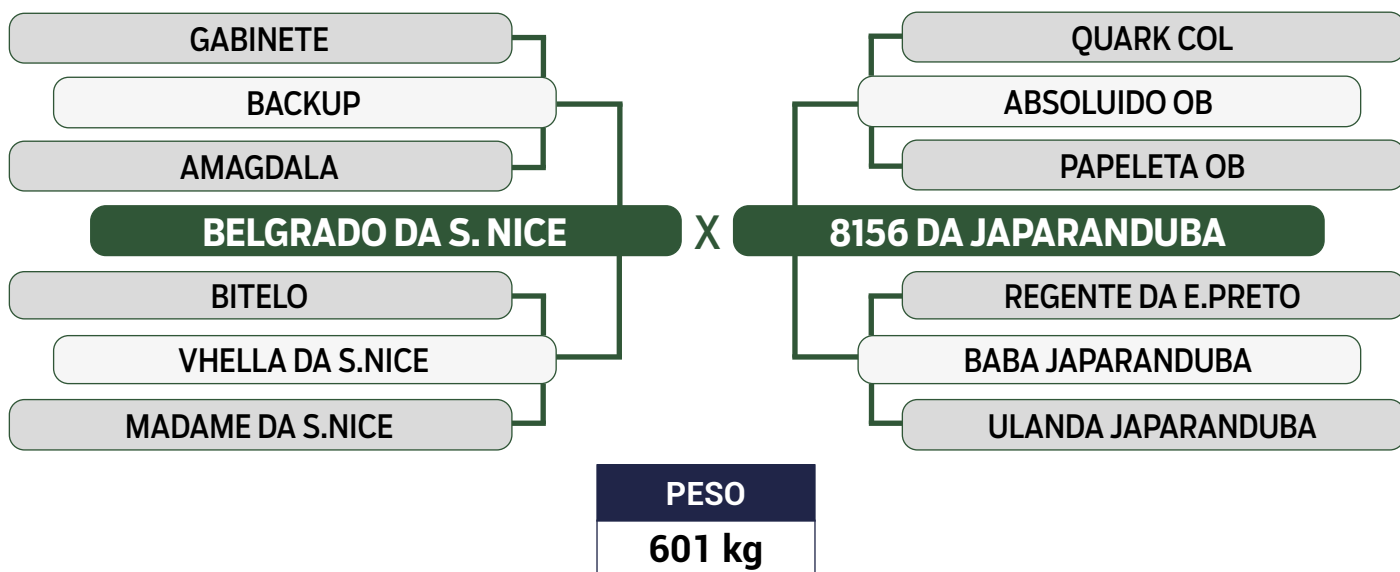

10210 DA JAPARANDUBA

SEXO: FÊMEA • REG: JAPA 10210 • RAÇA: NELORE PO • NASC.: 13/11/2020

	iABCZ	PD-ED	PA-ED	PS-ED	PM-EM	TMD	STAY	PE-365	PE-450	AOL	ACAB	MARM
ÍNDICE	6.77	1.58	3.49	5.16	1.84	2.91	33.29	0.37	0.35	0.10	0.95	1.48
DECA	3	5	5	4	2	3	3	3	4	6	2	1

PRENHE DO UZI DE NAVIRAI - PREVISÃO DE PARTO: 14/09/2024

Previsão de iABCZ: 13,87 - Deca: 1