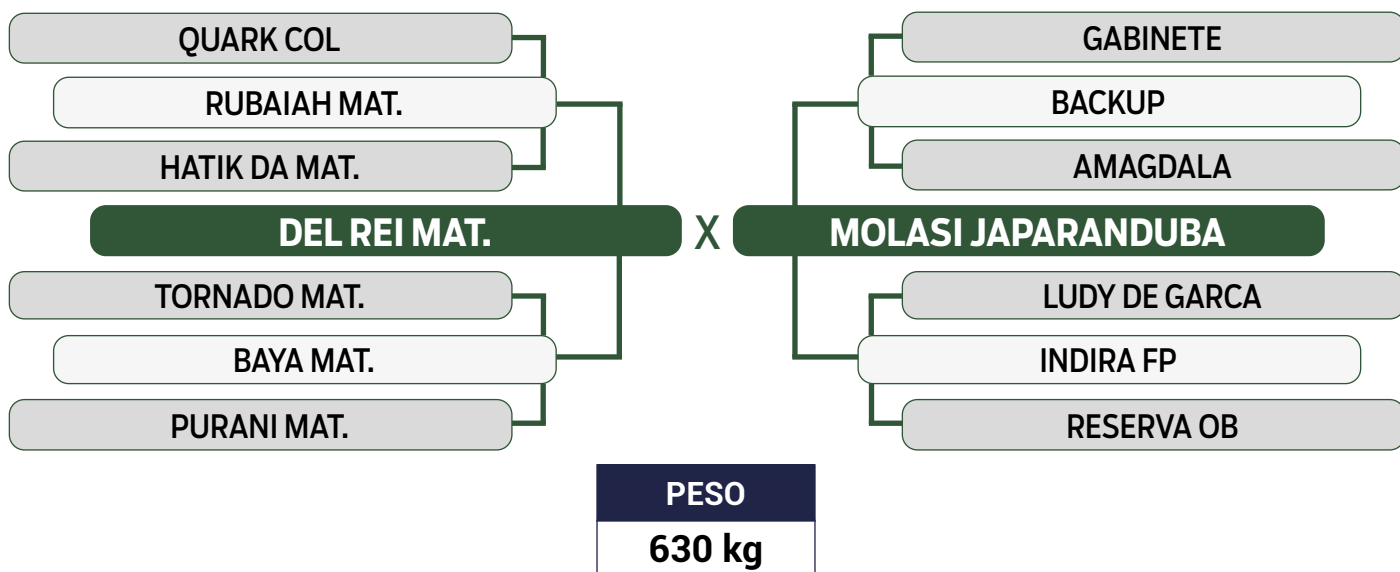

10754 FIV JAPARANDUBA GANAR

SEXO: FÊMEA • REG: JAPA 10754 • RAÇA: NELORE PO • NASC.: 20/10/2021

	iABCZ	PD-ED	PA-ED	PS-ED	PM-EM	TMD	STAY	PE-365	PE-450	AOL	ACAB	MARM
ÍNDICE	14.55	7.29	9.71	11.94	2.03	5.68	36.86	0.79	0.86	1.35	0.60	1.94
DECA	1	1	1	2	2	1	1	1	2	2	3	1

PRENHE DO 11059 FIV JAPARANDUBA GANAR - PREVISÃO DE PARTO: 21/01/2025

Previsão de iABCZ: 16,92 - Deca: 1