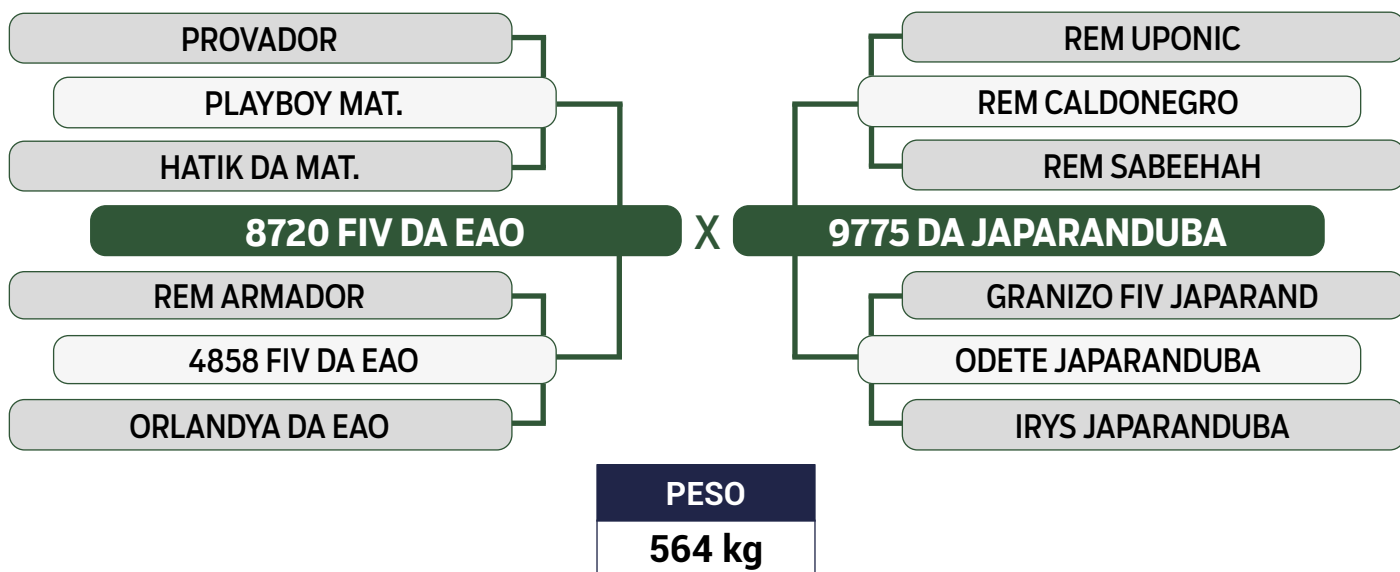

11106 JAPARANDUBA GANAR

SEXO: FÊMEA • REG: JAPA 11106 • RAÇA: NELORE MOCHO PO • NASC.: 02/03/2022

	iABCZ	PD-ED	PA-ED	PS-ED	PM-EM	TMD	STAY	PE-365	PE-450	AOL	ACAB	MARM
INDICE	21.52	11.58	18.70	22.49	3.46	10.31	35.57	0.51	0.82	3.41	2.94	1.96
DECA	1	1	1	1	1	1	2	2	2	1	1	1

PRENHE DO 11059 FIV JAPARANDUBA GANAR - PREVISÃO DE PARTO: 21/01/2025
Previsão de iABCZ: 20,41 - Deca: 1