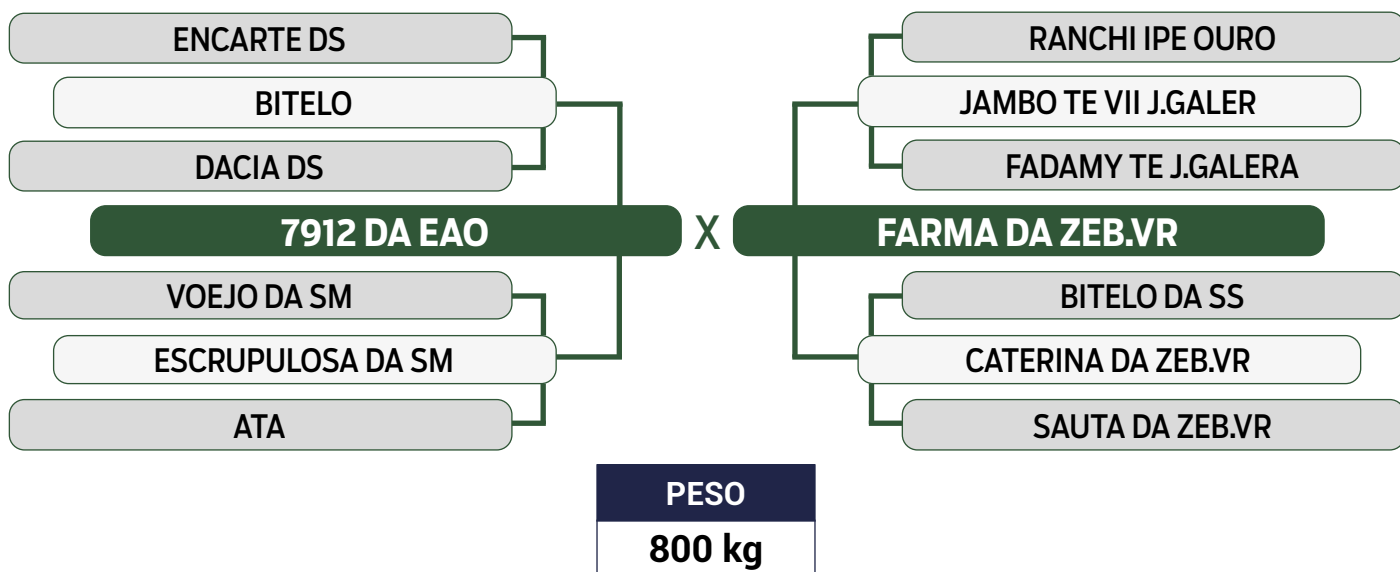

8509 DA JAPARANDUBA

SEXO: FÊMEA • REG: JAPA 8509 • RAÇA: NELORE MOCHO PO • NASC.: 26/01/2017

	iABCZ	PD-ED	PA-ED	PS-ED	PM-EM	TMD	STAY	PE-365	PE-450	AOL	ACAB	MARM
INDICE	0.96	1.95	1.77	4.86	-1.05	-0.04	29.55	0.30	0.35	-0.13	-1.28	-0.41
DECA	6	5	6	4	8	7	7	4	4	7	9	7

PRENHE DO KULAL MOCHO DA JAPARANDUBA - PREVISÃO DE PARTO: 14/09/2024
Previsão de iABCZ: 13,44 - Deca: 1