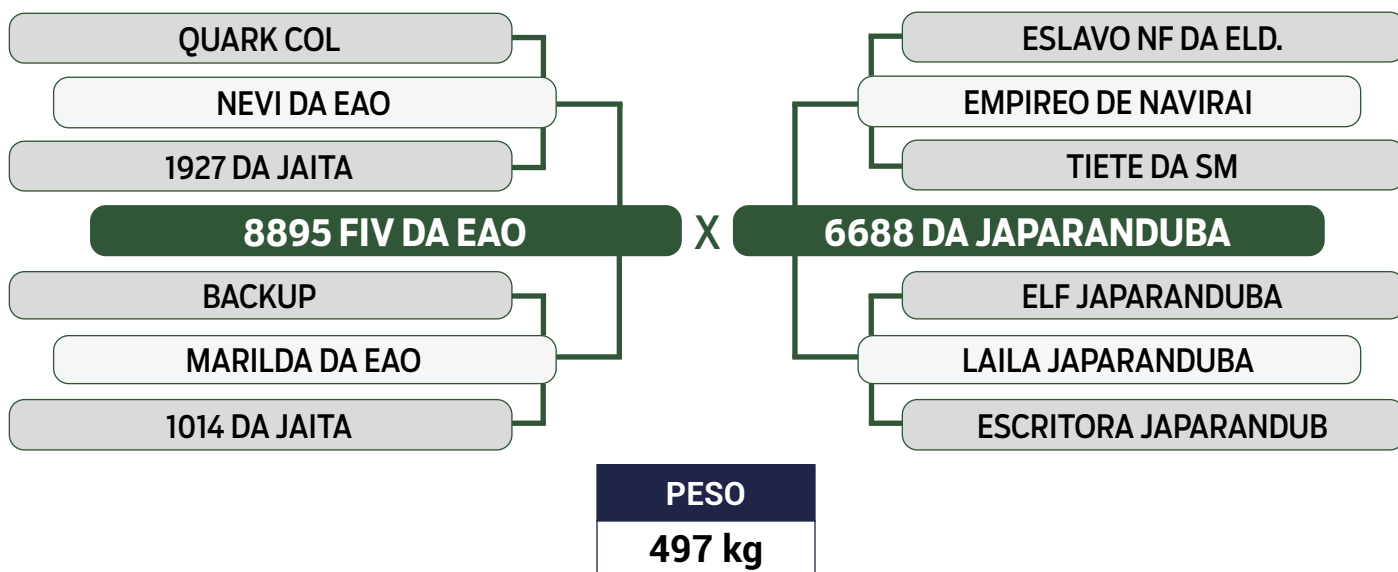

# 11097 JAPARANDUBA GANAR

SEXO: FÊMEA • REG: JAPA 11097 • RAÇA: NELORE PO • NASC.: 12/02/2022

	iABCZ	PD-ED	PA-ED	PS-ED	PM-EM	TMD	STAY	PE-365	PE-450	AOL	ACAB	MARM
ÍNDICE	7.39	-0.09	3.01	3.06	1.72	3.03	35.24	-0.06	-0.19	1.37	-0.08	1.11
DECA	3	7	5	5	2	3	2	7	7	2	6	1