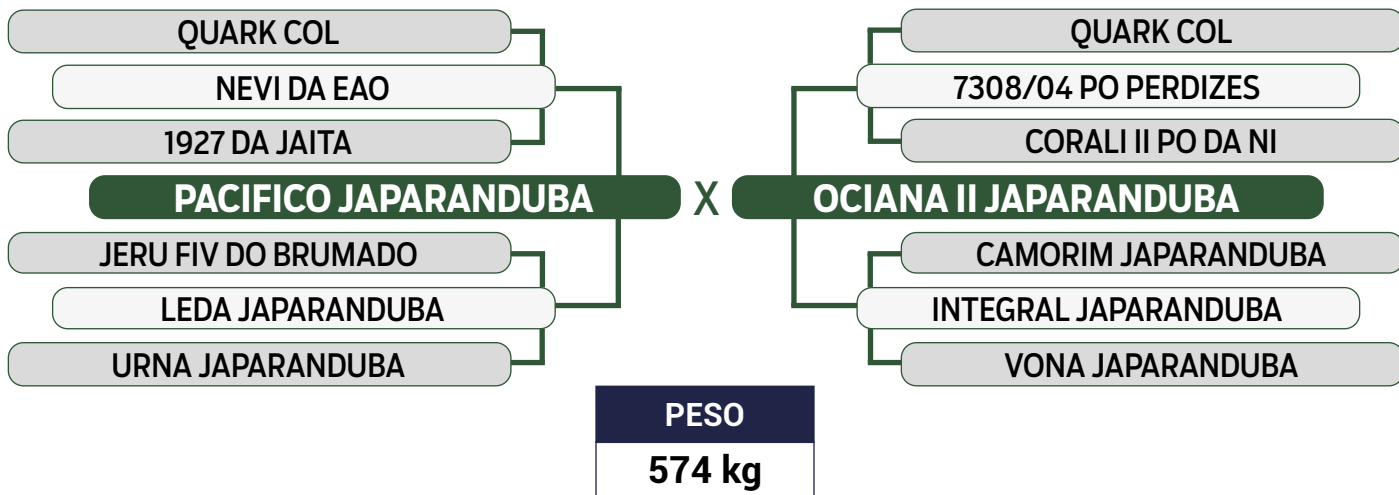

7780 DA JAPARANDUBA

SEXO: FÊMEA • REG: JAPA 7780 • RAÇA: NELORE PO • NASC.: 17/06/2015

	iABCZ	PD-ED	PA-ED	PS-ED	PM-EM	TMD	STAY	PE-365	PE-450	AOL	ACAB	MARM
INDICE	6.01	2.15	5.55	6.60	0.54	2.12	32.11	0.27	0.17	1.56	-0.47	0.60
DECA	4	5	3	4	5	4	4	4	5	2	7	3

PARIDA DE MACHO (JAPA 12919) DO QUANY COL EM 04/04/2024

iABCZ: 15,36 - Deca: 1

INSEMINADA DO BARU EM 30/05/2024

Previsão de iABCZ: 16,43 - Deca: 1