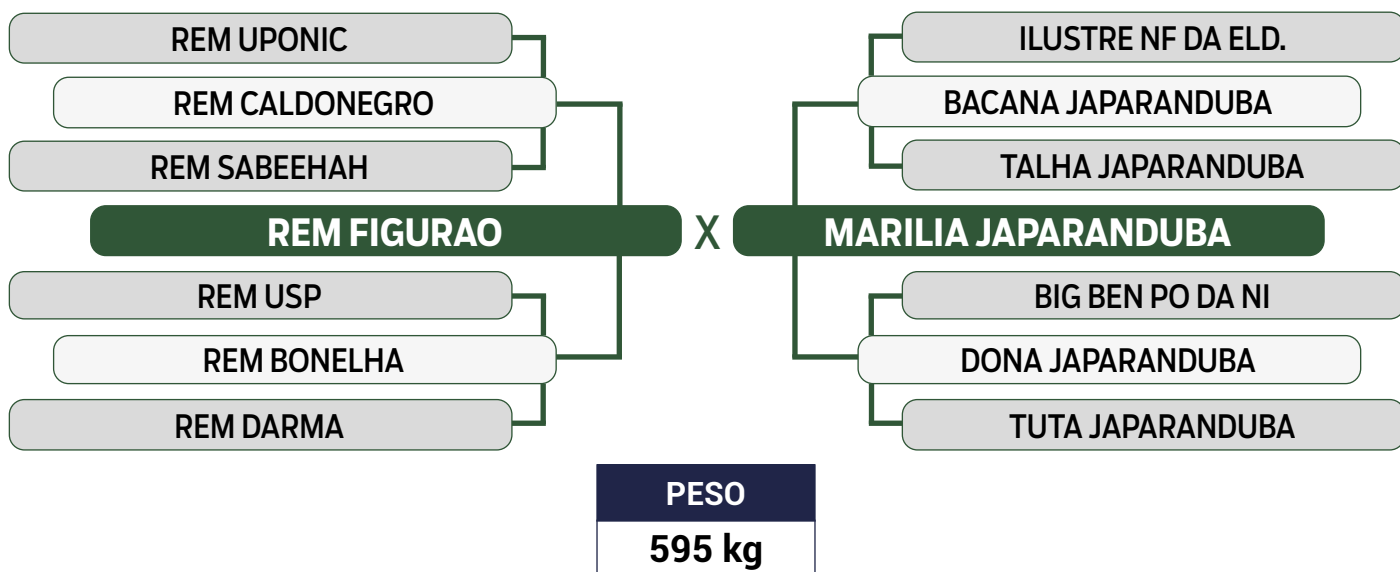

# 10245 DA JAPARANDUBA

SEXO: FÊMEA • REG: JAPA 10245 • RAÇA: NELORE PO • NASC.: 22/11/2020

	iABCZ	PD-ED	PA-ED	PS-ED	PM-EM	TMD	STAY	PE-365	PE-450	AOL	ACAB	MARM
<b>INDICE</b>	<b>10.95</b>	0.77	2.72	6.88	1.03	0.55	38.53	0.37	0.65	0.50	1.15	0.34
<b>DECA</b>	2	6	5	3	4	6	1	3	2	5	2	4