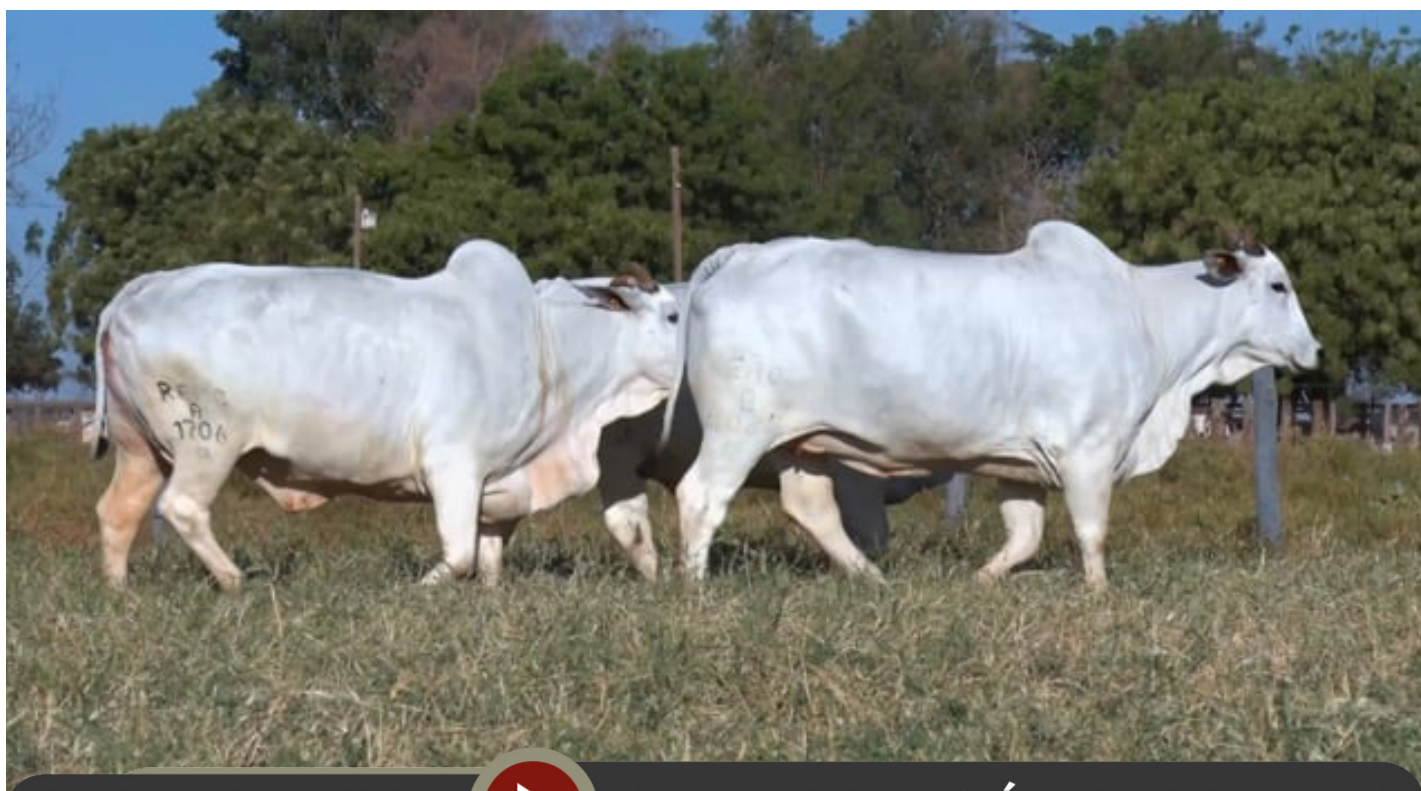

CLIQUE AQUI

PARA VER O VÍDEO DO LOTE