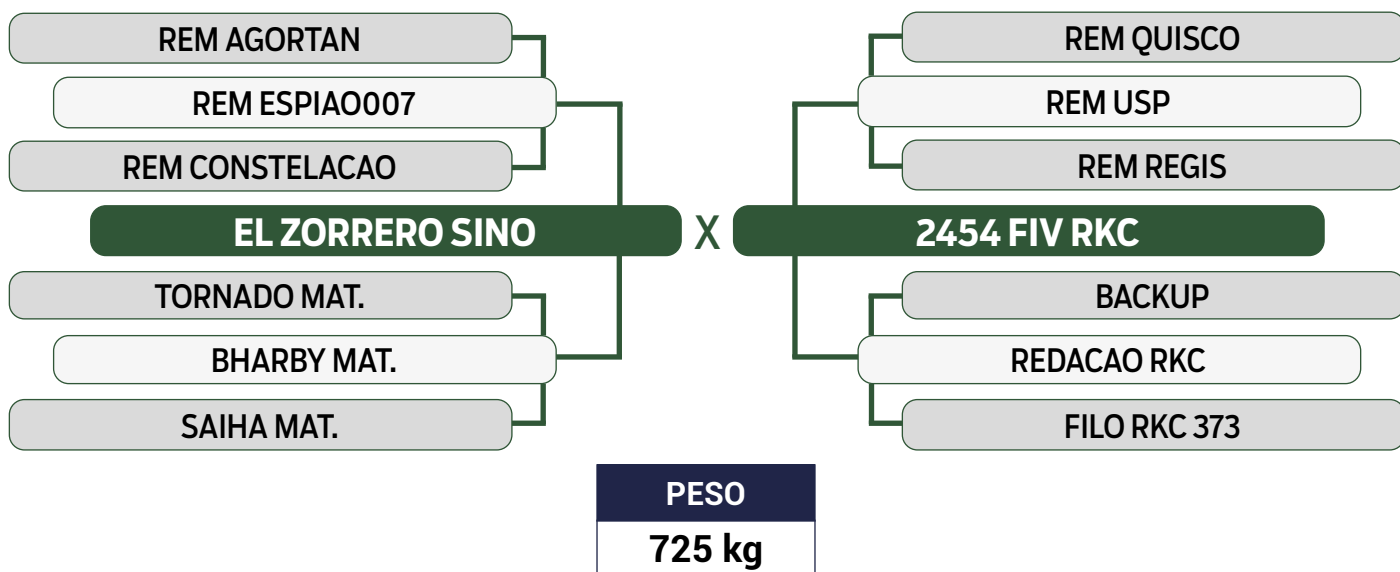

AGROPECUÁRIA RKC

INDIVIDUAL

76

3082 FIV RKC

SEXO: FÊMEA • REG: RKC 3082 • RAÇA: NELORE PO • NASC.: 22/10/2021

	iABCZ	PD-ED	PA-ED	PS-ED	PM-EM	TMD	STAY	PE-365	PE-450	AOL	ACAB	MARM
ÍNDICE	19.85	12.67	18.95	25.37	3.32	10.50	29.96	0.714	1.161	3.417	0.905	1.14
DECA	1	1	1	1	1	1	6	1	1	1	2	1

PRENHE DO RKC 2806 EM 20/12/2023