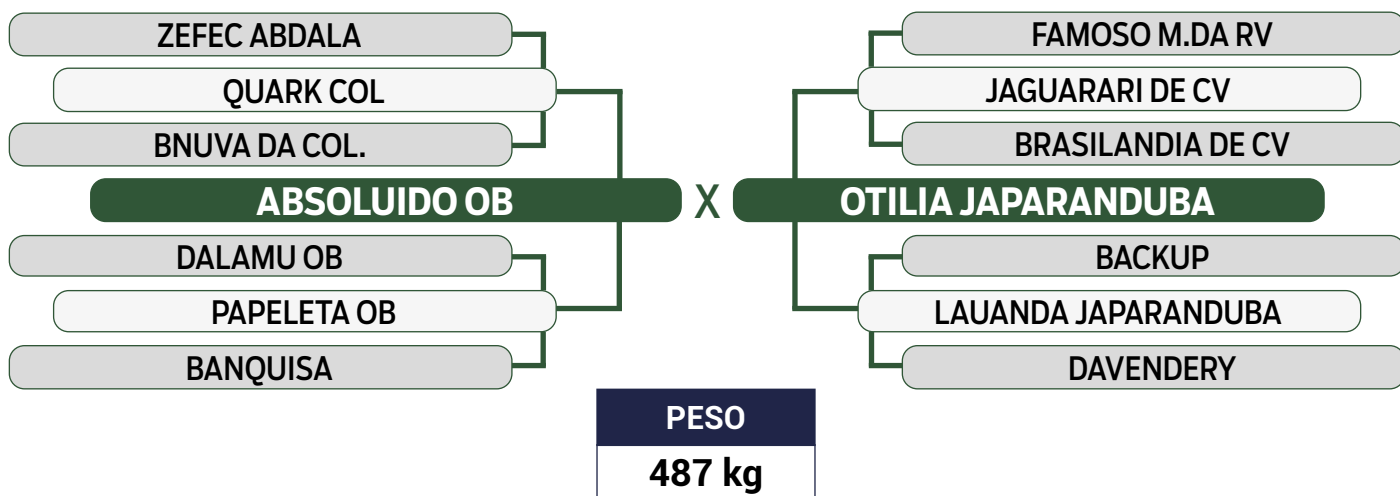

7810 DA JAPARANDUBA

SEXO: FÊMEA • REG: JAPA 7810 • RAÇA: NELORE MOCHO PO • NASC.: 01/07/2015

	iABCZ	PD-ED	PA-ED	PS-ED	PM-EM	TMD	STAY	PE-365	PE-450	AOL	ACAB	MARM
INDICE	7.45	5.36	7.62	8.16	1.74	5.04	29.38	0.51	0.68	1.63	0.16	0.79
DECA	3	2	2	3	2	2	7	2	2	2	5	2

PARIDA DE MACHO (JAPA 12690) DO JANKAR DA JAPARANDUBA EM 03/10/2023

iABCZ: 12,72 - Deca: 1

PRENHE DO DISCOVERY FIV DA EAO - PREVISÃO DE PARTO: 24/11/2024

Previsão de iABCZ: 15,91 - Deca: 1