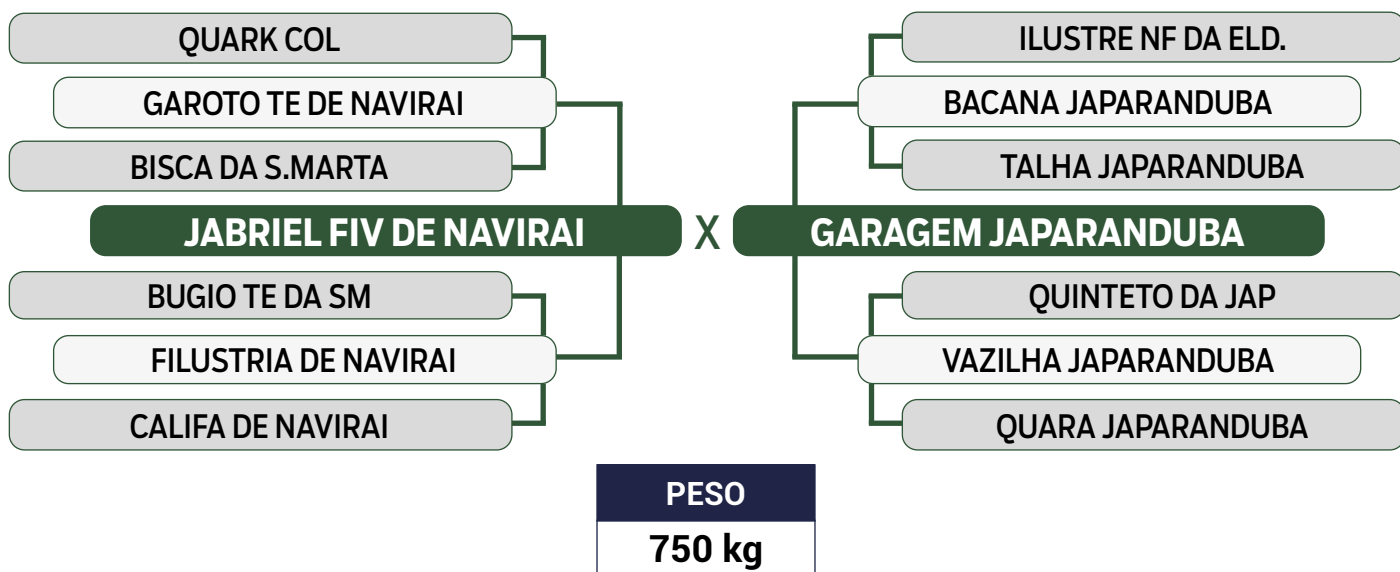

8427 DA JAPARANDUBA

SEXO: FÊMEA • REG: JAPA 8427 • RAÇA: NELORE MOCHO PO • NASC.: 01/12/2016

	iABCZ	PD-ED	PA-ED	PS-ED	PM-EM	TMD	STAY	PE-365	PE-450	AOL	ACAB	MARM
ÍNDICE	1.95	2.53	0.55	3.12	-0.24	0.12	32.31	0.08	0.10	-0.38	0.29	0.06
DECA	6	4	7	5	7	7	4	6	6	7	4	5

PRENHE DO DISCOVERY FIV DA EAO - PREVISÃO DE PARTO: 14/09/2024
Previsão de iABCZ: 13,16 - Deca: 1