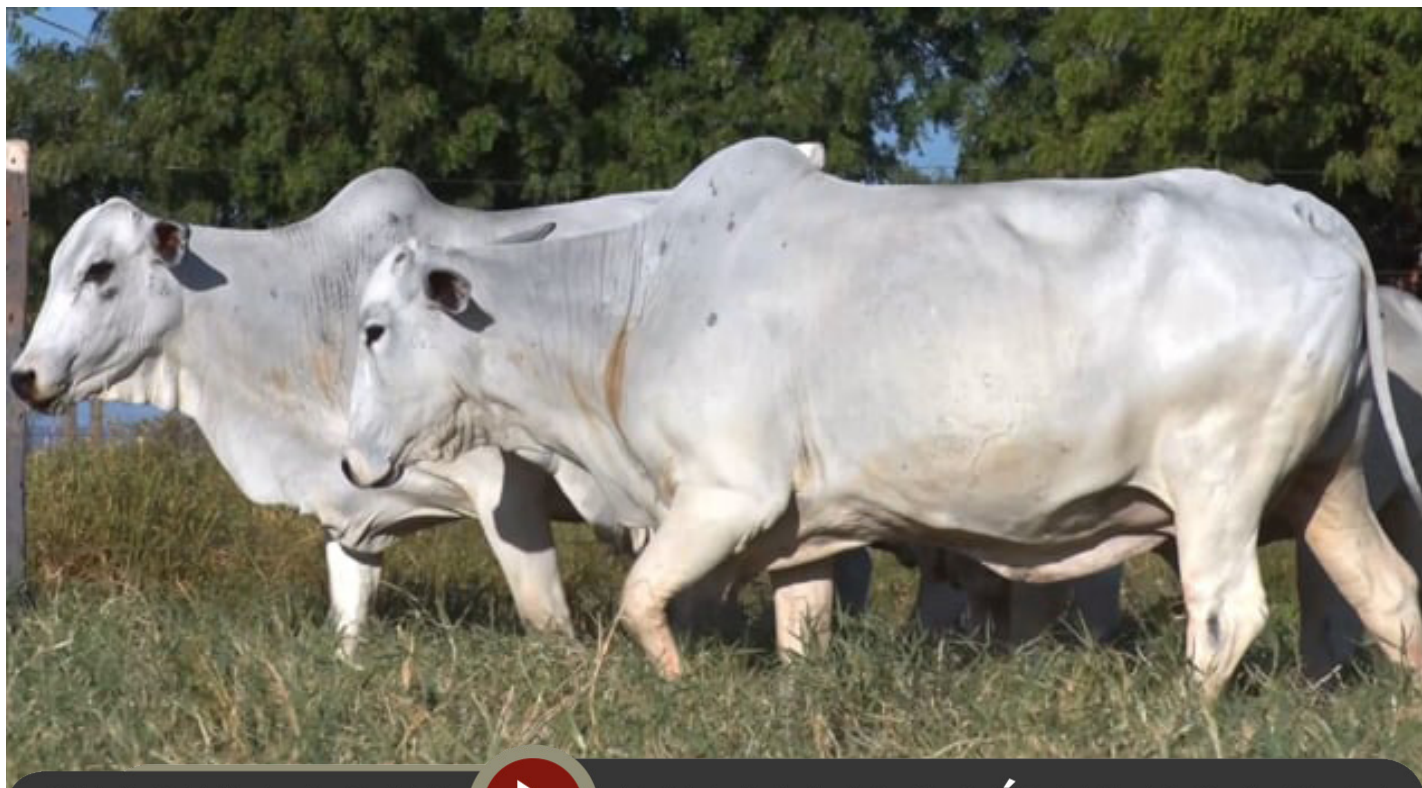

CLIQUE AQUI

PARA VER O VÍDEO DO LOTE