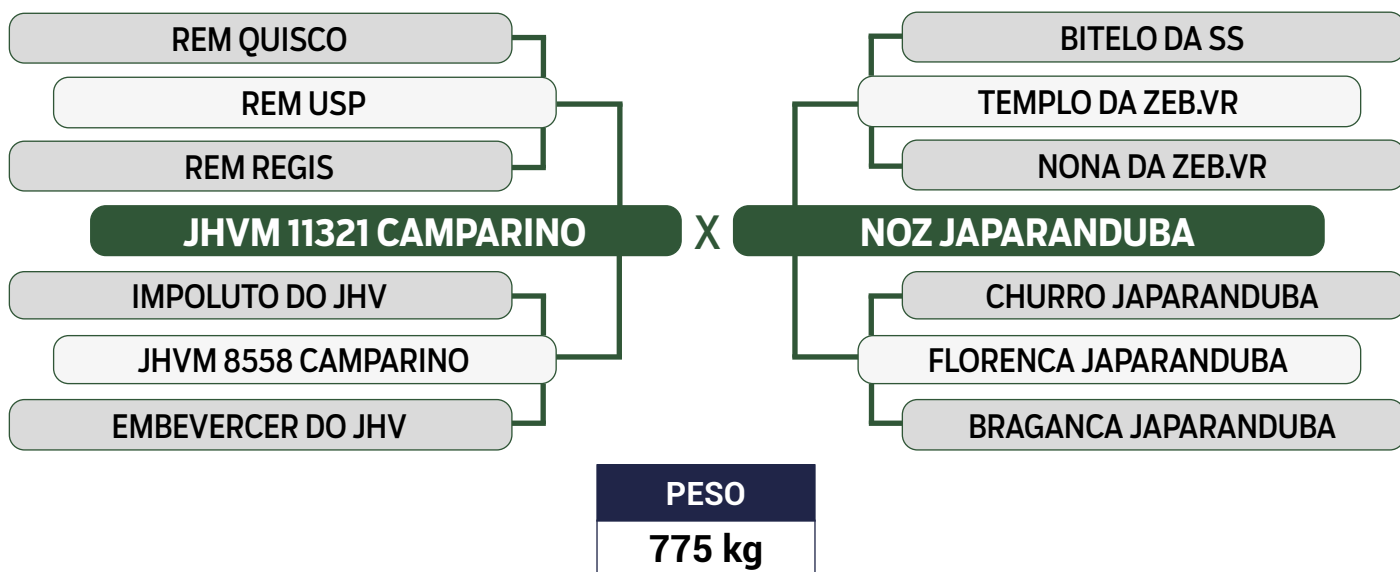

## 8925 DA JAPARANDUBA

SEXO: FÊMEA • REG: JAPA 8925 • RAÇA: NELORE PO • NASC.: 08/05/2018

	iABCZ	PD-ED	PA-ED	PS-ED	PM-EM	TMD	STAY	PE-365	PE-450	AOL	ACAB	MARM
ÍNDICE	-0.09	0.32	1.47	0.51	-2.60	-2.43	30.86	0.14	0.14	-0.97	-0.51	-0.52
DECA	7	7	6	7	10	9	5	5	5	9	7	8