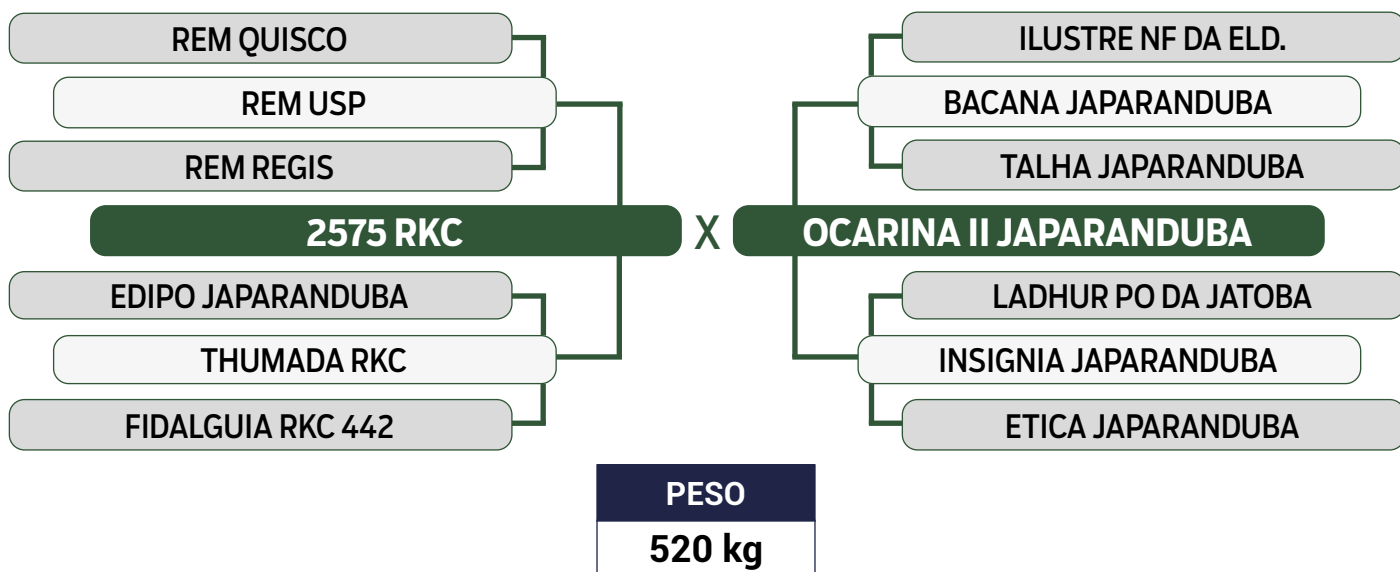

# 11298 JAPARANDUBA GANAR

SEXO: FÊMEA • REG: JAPA 11298 • RAÇA: NELORE MOCHO PO • NASC.: 03/05/2022

	iABCZ	PD-ED	PA-ED	PS-ED	PM-EM	TMD	STAY	PE-365	PE-450	AOL	ACAB	MARM
<b>ÍNDICE</b>	10.72	4.38	6.97	10.40	0.33	2.46	35.17	0.39	1.02	-0.01	-0.56	0.57
<b>DECA</b>	2	3	3	2	5	4	2	3	1	6	7	3