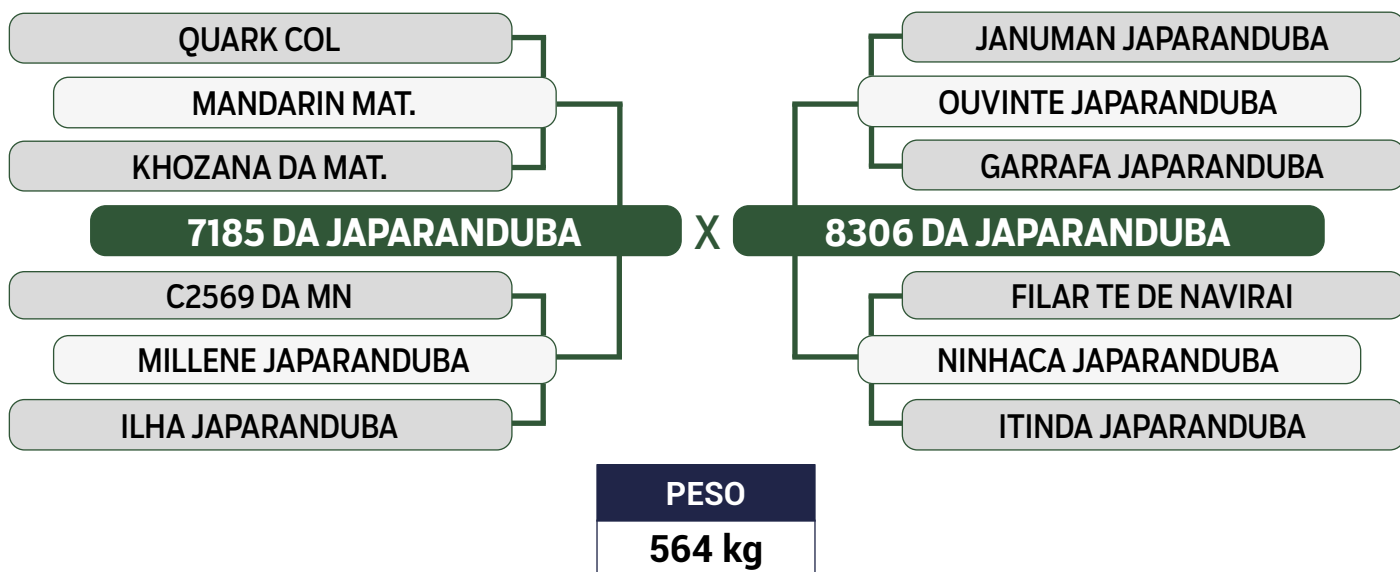

10861 JAPARANDUBA GANAR

SEXO: FÊMEA • REG: JAPA 10861 • RAÇA: NELORE PO • NASC.: 06/11/2021

	iABCZ	PD-ED	PA-ED	PS-ED	PM-EM	TMD	STAY	PE-365	PE-450	AOL	ACAB	MARM
ÍNDICE	5.07	2.62	4.77	6.96	2.42	3.18	31.96	0.09	0.07	0.94	-0.81	-0.54
DECA	4	4	4	3	1	3	4	5	6	3	8	8

PRENHE DO 11059 FIV JAPARANDUBA GANAR - PREVISÃO DE PARTO: 21/01/2025
Previsão de iABCZ: 12,18 - Deca: 2